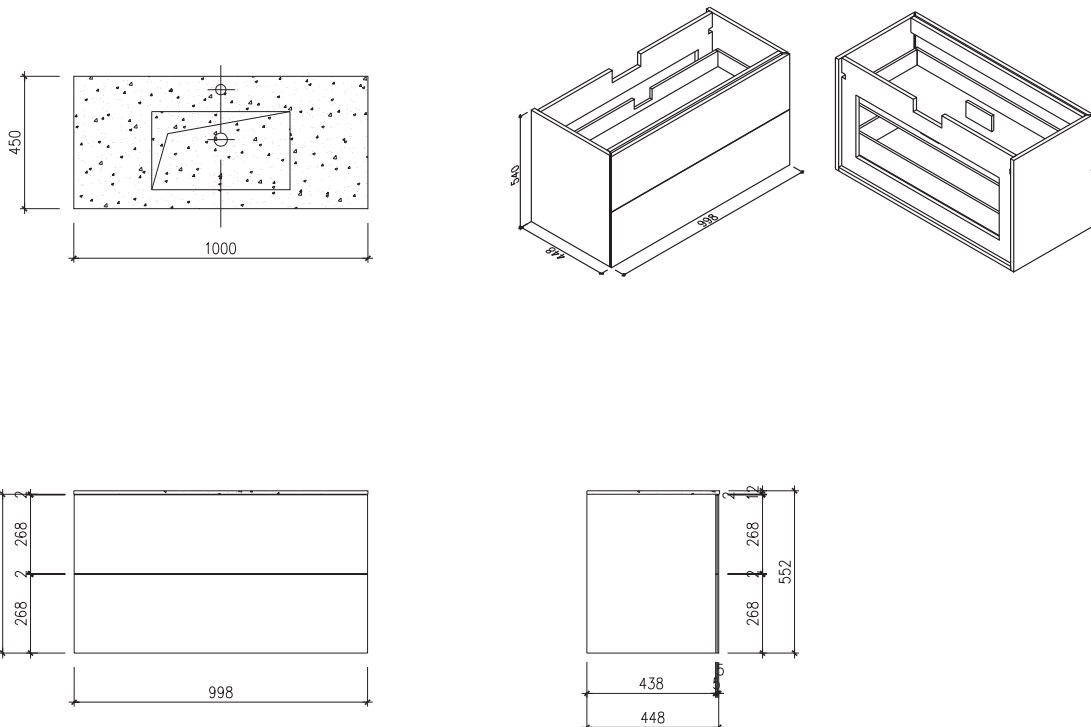

Rungsted 100 Unterschrank mit Tischplatte

SKU: 30010190

Farbe:	Geräucherte Eiche/Matt weiß
Größe:	54.5cm / 100cm / 45cm
Gewicht:	48kg (Produkt)

Rungsted 100 Unterschrank mit Tischplatte Details:

Mit der Rungsted-Serie von Copenhagen Bath können Sie sich mit strenger Eleganz und Design dekorieren und umgeben. Rungsted wird in bester handwerklicher Qualität hergestellt, wobei dänisches Design und Funktionalismus Hand in Hand gehen. Der Schrank ist mit Massivholzschubladen in geräucherter Eiche ausgestattet. Die Schubladen sind mit Bluemotion montiert und mit leichtem Druck auf der Vorderseite geöffnet. Mit Rungsted erhalten Sie Ihr persönliches Badezimmer, das mit Schubladenabteilungen auf Ihre Bedürfnisse zugeschnitten ist. Der Schrank verfügt über 2 Arten von Einbauwaschbecken, Rungsted oder SQ2. Sie können auch eine Tischplatte mit einem oben montierten freistehenden Waschbecken wählen.