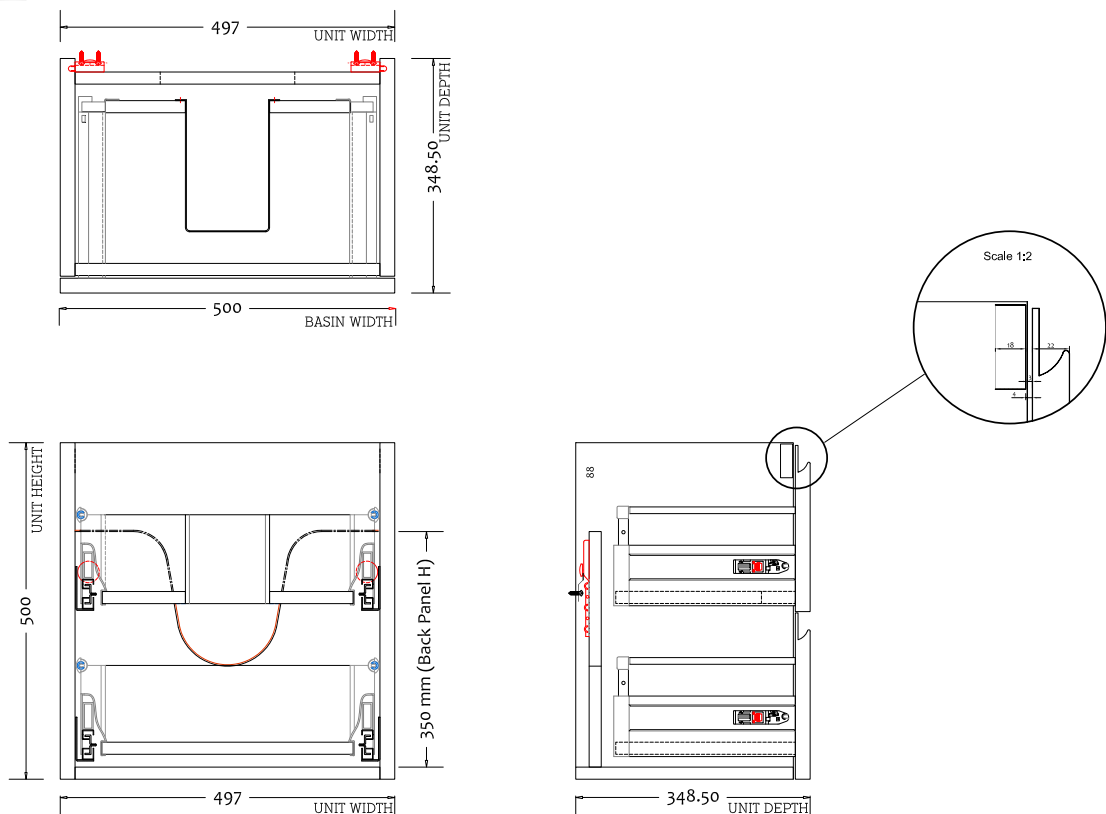

Malmö 50/35 Unterschrank mit Waschbecken

SKU: 30010191

Farbe: Matt weiß
Größe: 60cm / 50cm / 35cm
Gewicht: 25.5kg (Produkt)

Malmö 50/35 Unterschrank mit Waschbecken Details:

Zeitloses Badezimmermöbel mit zwei Schubladen, ausgestattet mit Soft-Close-Schienen. Dieses kleine Modell passt in das kleinere Badezimmer mit einer Tiefe von nur 35 cm. Das Waschbecken ist unser Romsø-Modell aus Verbundwerkstoff, einem porenfreien Material, das leicht zu reinigen ist. Die Möbel haben einen Ausschnitt in den Schubladen für ein Siphon.