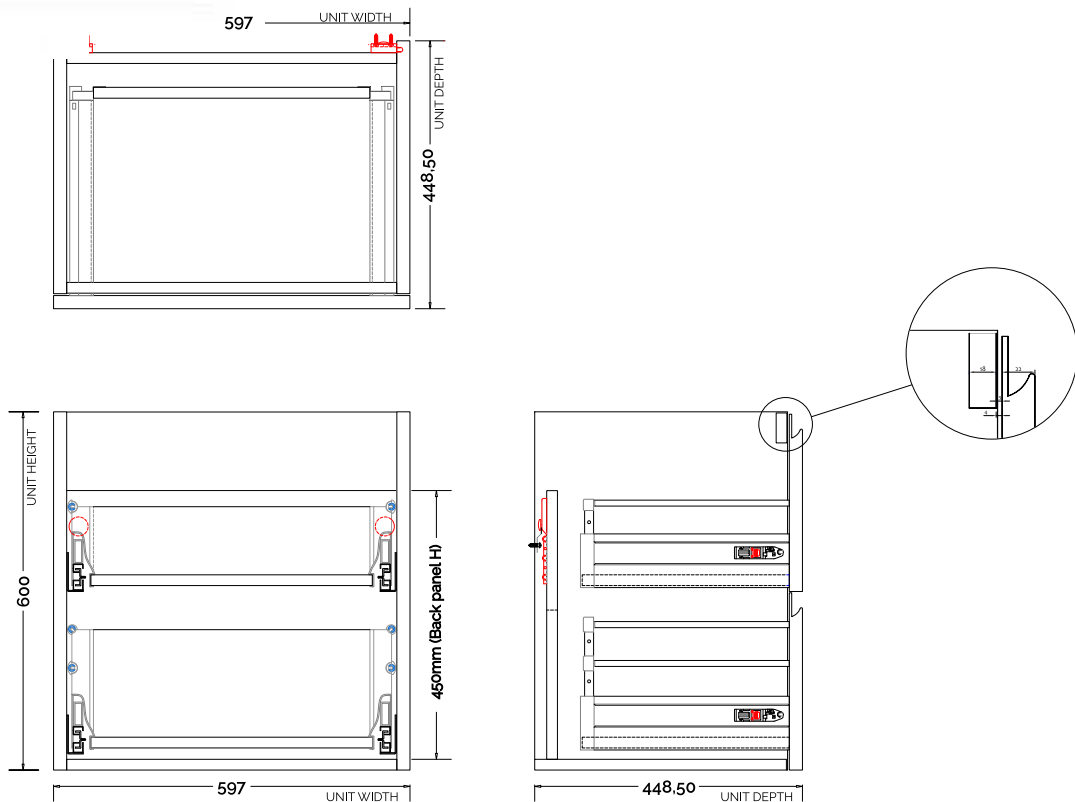

Malmö 60 Unterschrank mit Waschbecken

SKU: 30010192

Farbe:	Matt weiß
Größe:	60cm / 60cm / 45cm
Gewicht:	41.5kg (Produkt)

Malmö 60 Unterschrank mit Waschbecken Details:

Skandinavischer Unterschrank aus MDF Holz mit PU Lack passend zu Ihren perfekten Badezimmer. Der Badezimmerschrank hat Soft-Close Schubladen. Auch in anderen Maßen erhältlich.