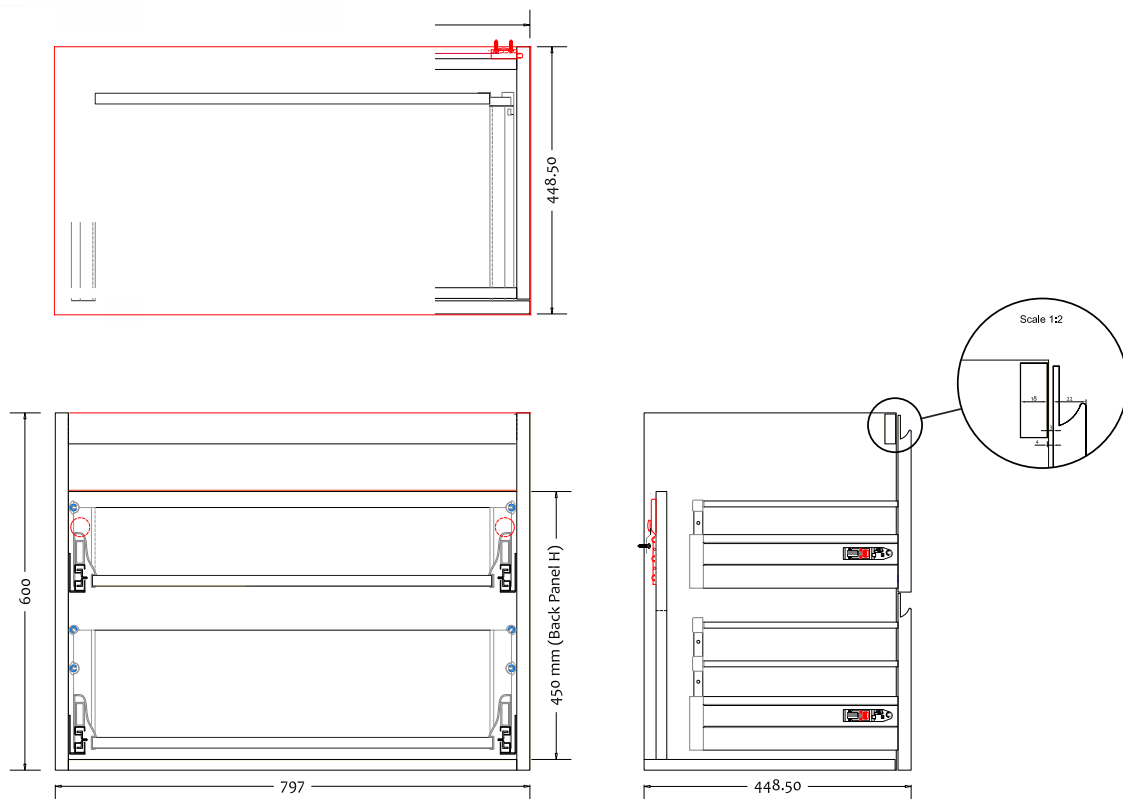

Malmö 80 Unterschrank mit Waschbecken zentriert

SKU: 30010194

Farbe:	Matt weiß
Größe:	60cm / 80cm / 45cm
Gewicht:	51.42kg (Produkt)

Malmö 80 Unterschrank mit Waschbecken zentriert Details:

Skandinavischer Unterschrank aus MDF Holz mit PU Lack passend zu Ihren perfekten Badezimmer. Der Badezimmerschrank hat Soft-Close Schubladen. Auch in anderen Maßen erhältlich.