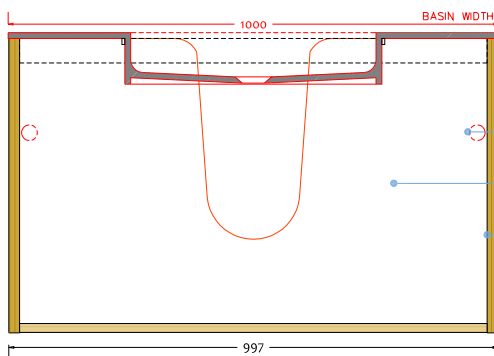

# Malmö 100 Unterschrank mit Waschbecken zentriert

SKU: 30010196

// ELEVATION

// Side VIEW

// Side SECTION

// SECTION

DRAWER FRONT WIDTH

<b>Farbe:</b>	Matt weiß
<b>Größe:</b>	60cm / 100cm / 45cm
<b>Gewicht:</b>	60.5kg (Produkt)

## Malmö 100 Unterschrank mit Waschbecken zentriert Details:

Skandinavischer Unterschrank aus MDF Holz mit PU Lack passend zu Ihren perfekten Badezimmer. Der Badezimmerschrank hat Soft-Close Schubladen. Auch in anderen Maßen erhältlich.