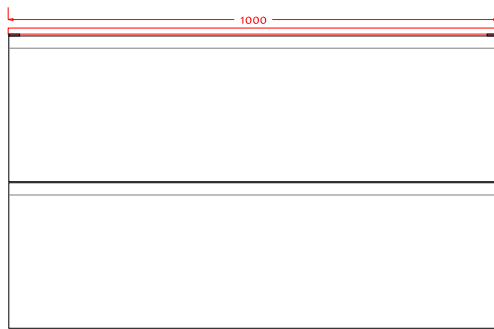

# Malmö 100 Unterschrank mit Waschbecken zentriert

SKU: 30010196

// ELEVATION

// Side VIEW

// Side SECTION

// SECTION

DRAWER FRONT WIDTH

<b>Farbe:</b>	Matt weiß
<b>Größe:</b>	60cm / 100cm / 45cm
<b>Gewicht:</b>	60.5kg (Produkt)

## Malmö 100 Unterschrank mit Waschbecken zentriert Details:

Skandinavischer Unterschrank aus MDF Holz mit PU Lack passend zu Ihren perfekten Badezimmer. Der Badezimmerschrank hat Soft-Close Schubladen. Auch in anderen Maßen erhältlich.