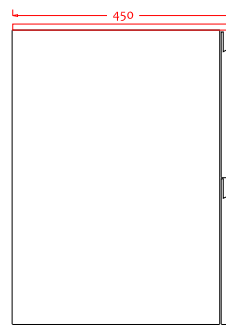

# Malmö 100 Unterschrank mit Waschbecken zentriert

SKU: 30010196

// ELEVATION

// Side VIEW

// Side SECTION

// SECTION

DRAWER FRONT WIDTH

<b>Farbe:</b>	Matt weiß
<b>Größe:</b>	60cm / 100cm / 45cm
<b>Gewicht:</b>	60.5kg (Produkt)

## Malmö 100 Unterschrank mit Waschbecken zentriert Details:

Skandinavischer Unterschrank aus MDF Holz mit PU Lack passend zu Ihren perfekten Badezimmer. Der Badezimmerschrank hat Soft-Close Schubladen. Auch in anderen Maßen erhältlich.