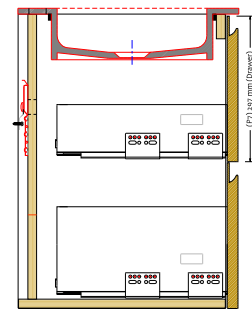

# Malmö 100 Unterschrank mit Waschbecken zentriert

SKU: 30010196

// ELEVATION

// Side VIEW

// Side SECTION

// SECTION

DRAWER FRONT WIDTH

<b>Farbe:</b>	Matt weiß
<b>Größe:</b>	60cm / 100cm / 45cm
<b>Gewicht:</b>	60.5kg (Produkt)

## Malmö 100 Unterschrank mit Waschbecken zentriert Details:

Skandinavischer Unterschrank aus MDF Holz mit PU Lack passend zu Ihren perfekten Badezimmer. Der Badezimmerschrank hat Soft-Close Schubladen. Auch in anderen Maßen erhältlich.