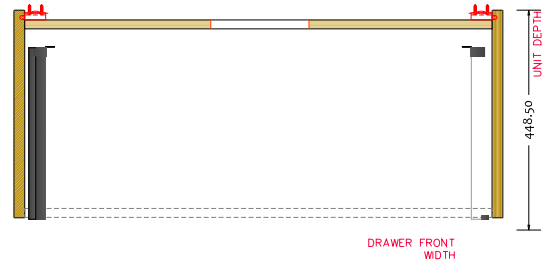

# Malmö 100 Unterschrank mit Waschbecken zentriert

SKU: 30010196

// ELEVATION

// Side VIEW

// Side SECTION

// SECTION

DRAWER FRONT WIDTH

<b>Farbe:</b>	Matt weiß
<b>Größe:</b>	60cm / 100cm / 45cm
<b>Gewicht:</b>	60.5kg (Produkt)

## Malmö 100 Unterschrank mit Waschbecken zentriert Details:

Skandinavischer Unterschrank aus MDF Holz mit PU Lack passend zu Ihren perfekten Badezimmer. Der Badezimmerschrank hat Soft-Close Schubladen. Auch in anderen Maßen erhältlich.