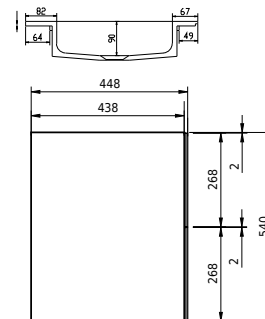

Rungsted 120 Unterschrank mit Waschbecken rechts

SKU: 30010199

FRONT VIEW

SIDE VIEW

T

INSIDE

Farbe: Geräucherte Eiche/Matt weiß
Größe: 54.5cm / 120cm / 45cm
Gewicht: 68kg (Produkt)

Rungsted 120 Unterschrank mit Waschbecken rechts Details:

Mit der Rungsted-Serie von Copenhagen Bath können Sie sich mit strenger Eleganz und Design dekorieren und umgeben. Rungsted wird in bester handwerklicher Qualität hergestellt, wobei dänisches Design und Funktionalismus Hand in Hand gehen. Der Schrank ist mit Massivholzschrubladen in geräucherter Eiche ausgestattet. Die Schrubladen sind mit Bluemotion montiert und mit leichtem Druck auf der Vorderseite geöffnet. Mit Rungsted erhalten Sie Ihr persönliches Badezimmer, das mit Schrubladenabteilungen auf Ihre Bedürfnisse zugeschnitten ist. Der Schrank verfügt über 2 Arten von Einbauwaschbecken, Rungsted oder SQ2. Sie können auch eine Tischplatte mit einem oben montierten freistehenden Waschbecken wählen.