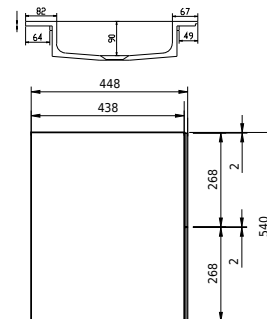

Rungsted 120 Unterschrank mit Waschbecken rechts

SKU: 30010199

FRONT VIEW

SIDE VIEW

T

INSIDE

Farbe: Geräucherte Eiche/Matt weiß
Größe: 54.5cm / 120cm / 45cm
Gewicht: 68kg (Produkt)

Rungsted 120 Unterschrank mit Waschbecken rechts Details:

Mit der Rungsted-Serie von Copenhagen Bath können Sie sich mit strenger Eleganz und Design dekorieren und umgeben. Rungsted wird in bester handwerklicher Qualität hergestellt, wobei dänisches Design und Funktionalismus Hand in Hand gehen. Der Schrank ist mit Massivholzschrubladen in geräucherter Eiche ausgestattet. Die Schrubladen sind mit Bluemotion montiert und mit leichtem Druck auf der Vorderseite geöffnet. Mit Rungsted erhalten Sie Ihr persönliches Badezimmer, das mit Schrubladenabteilungen auf Ihre Bedürfnisse zugeschnitten ist. Der Schrank verfügt über 2 Arten von Einbauwaschbecken, Rungsted oder SQ2. Sie können auch eine Tischplatte mit einem oben montierten freistehenden Waschbecken wählen.