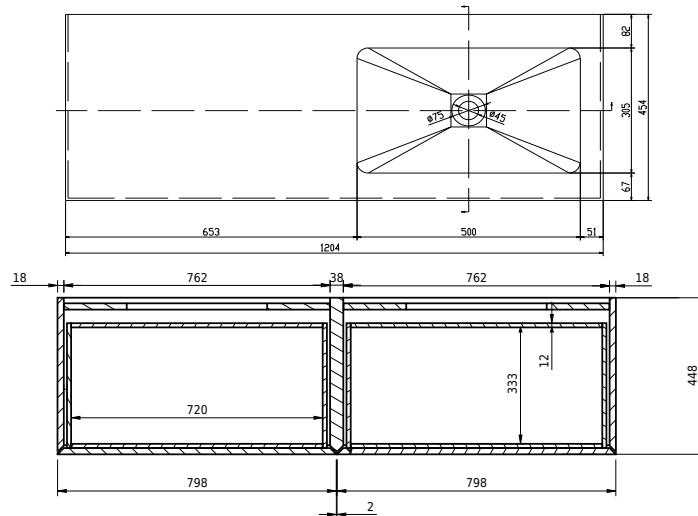

Rungsted 120 Unterschrank mit Waschbecken rechts

SKU: 30010199

FRONT VIEW

SIDE VIEW

T

INSIDE

Farbe: Geräucherte Eiche/Matt weiß
Größe: 54.5cm / 120cm / 45cm
Gewicht: 68kg (Produkt)

Rungsted 120 Unterschrank mit Waschbecken rechts Details:

Mit der Rungsted-Serie von Copenhagen Bath können Sie sich mit strenger Eleganz und Design dekorieren und umgeben. Rungsted wird in bester handwerklicher Qualität hergestellt, wobei dänisches Design und Funktionalismus Hand in Hand gehen. Der Schrank ist mit Massivholzschrubladen in geräucherter Eiche ausgestattet. Die Schrubladen sind mit Bluemotion montiert und mit leichtem Druck auf der Vorderseite geöffnet. Mit Rungsted erhalten Sie Ihr persönliches Badezimmer, das mit Schrubladenabteilungen auf Ihre Bedürfnisse zugeschnitten ist. Der Schrank verfügt über 2 Arten von Einbauwaschbecken, Rungsted oder SQ2. Sie können auch eine Tischplatte mit einem oben montierten freistehenden Waschbecken wählen.