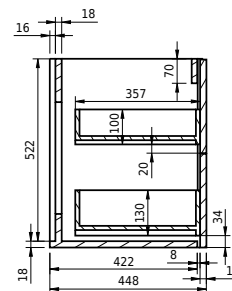

Rungsted 120 Unterschrank mit Waschbecken rechts

SKU: 30010199

FRONT VIEW

SIDE VIEW

T

INSIDE

Farbe: Geräucherte Eiche/Matt weiß
Größe: 54.5cm / 120cm / 45cm
Gewicht: 68kg (Produkt)

Rungsted 120 Unterschrank mit Waschbecken rechts Details:

Mit der Rungsted-Serie von Copenhagen Bath können Sie sich mit strenger Eleganz und Design dekorieren und umgeben. Rungsted wird in bester handwerklicher Qualität hergestellt, wobei dänisches Design und Funktionalismus Hand in Hand gehen. Der Schrank ist mit Massivholzschrubladen in geräucherter Eiche ausgestattet. Die Schrubladen sind mit Bluemotion montiert und mit leichtem Druck auf der Vorderseite geöffnet. Mit Rungsted erhalten Sie Ihr persönliches Badezimmer, das mit Schrubladenabteilungen auf Ihre Bedürfnisse zugeschnitten ist. Der Schrank verfügt über 2 Arten von Einbauwaschbecken, Rungsted oder SQ2. Sie können auch eine Tischplatte mit einem oben montierten freistehenden Waschbecken wählen.