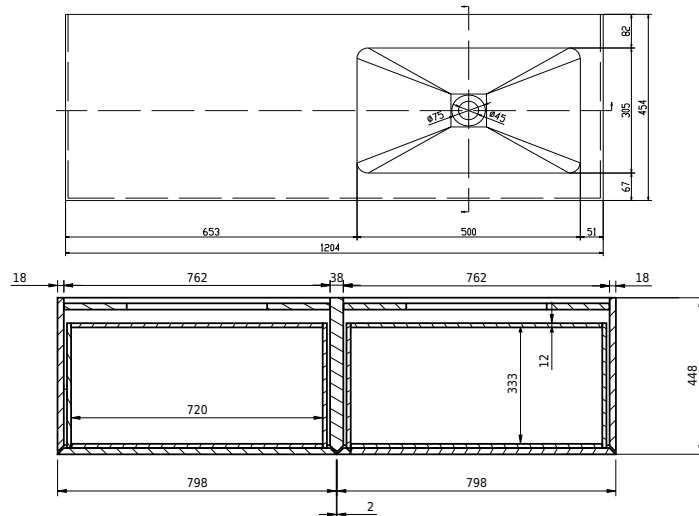

Rungsted 120 Unterschrank mit Waschbecken rechts

SKU: 30010199

FRONT VIEW

SIDE VIEW

T

INSIDE

Farbe: Geräucherte Eiche/Matt weiß
Größe: 54.5cm / 120cm / 45cm
Gewicht: 68kg (Produkt)

Rungsted 120 Unterschrank mit Waschbecken rechts Details:

Mit der Rungsted-Serie von Copenhagen Bath können Sie sich mit strenger Eleganz und Design dekorieren und umgeben. Rungsted wird in bester handwerklicher Qualität hergestellt, wobei dänisches Design und Funktionalismus Hand in Hand gehen. Der Schrank ist mit Massivholzschrubladen in geräucherter Eiche ausgestattet. Die Schrubladen sind mit Bluemotion montiert und mit leichtem Druck auf der Vorderseite geöffnet. Mit Rungsted erhalten Sie Ihr persönliches Badezimmer, das mit Schrubladenabteilungen auf Ihre Bedürfnisse zugeschnitten ist. Der Schrank verfügt über 2 Arten von Einbauwaschbecken, Rungsted oder SQ2. Sie können auch eine Tischplatte mit einem oben montierten freistehenden Waschbecken wählen.