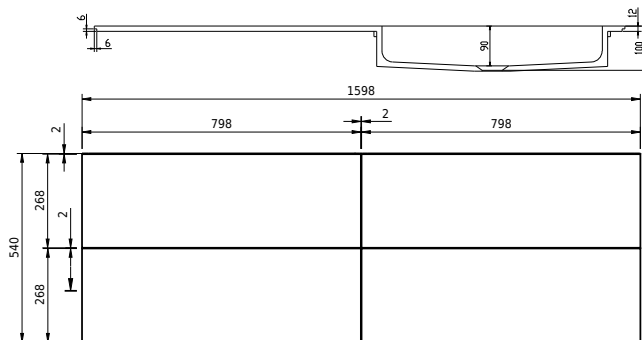

Rungsted 120 Unterschrank mit Waschbecken rechts

SKU: 30010199

FRONT VIEW

SIDE VIEW

T

INSIDE

Farbe: Geräucherte Eiche/Matt weiß
Größe: 54.5cm / 120cm / 45cm
Gewicht: 68kg (Produkt)

Rungsted 120 Unterschrank mit Waschbecken rechts Details:

Mit der Rungsted-Serie von Copenhagen Bath können Sie sich mit strenger Eleganz und Design dekorieren und umgeben. Rungsted wird in bester handwerklicher Qualität hergestellt, wobei dänisches Design und Funktionalismus Hand in Hand gehen. Der Schrank ist mit Massivholzschrubladen in geräucherter Eiche ausgestattet. Die Schrubladen sind mit Bluemotion montiert und mit leichtem Druck auf der Vorderseite geöffnet. Mit Rungsted erhalten Sie Ihr persönliches Badezimmer, das mit Schrubladenabteilungen auf Ihre Bedürfnisse zugeschnitten ist. Der Schrank verfügt über 2 Arten von Einbauwaschbecken, Rungsted oder SQ2. Sie können auch eine Tischplatte mit einem oben montierten freistehenden Waschbecken wählen.