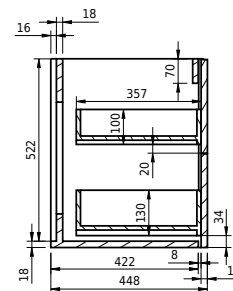

Rungsted 120 Unterschrank mit Waschbecken rechts

SKU: 30010199

FRONT VIEW

SIDE VIEW

T

INSIDE

Farbe: Geräucherte Eiche/Matt weiß
Größe: 54.5cm / 120cm / 45cm
Gewicht: 68kg (Produkt)

Rungsted 120 Unterschrank mit Waschbecken rechts Details:

Mit der Rungsted-Serie von Copenhagen Bath können Sie sich mit strenger Eleganz und Design dekorieren und umgeben. Rungsted wird in bester handwerklicher Qualität hergestellt, wobei dänisches Design und Funktionalismus Hand in Hand gehen. Der Schrank ist mit Massivholzschrubladen in geräucherter Eiche ausgestattet. Die Schrubladen sind mit Bluemotion montiert und mit leichtem Druck auf der Vorderseite geöffnet. Mit Rungsted erhalten Sie Ihr persönliches Badezimmer, das mit Schrubladenabteilungen auf Ihre Bedürfnisse zugeschnitten ist. Der Schrank verfügt über 2 Arten von Einbauwaschbecken, Rungsted oder SQ2. Sie können auch eine Tischplatte mit einem oben montierten freistehenden Waschbecken wählen.