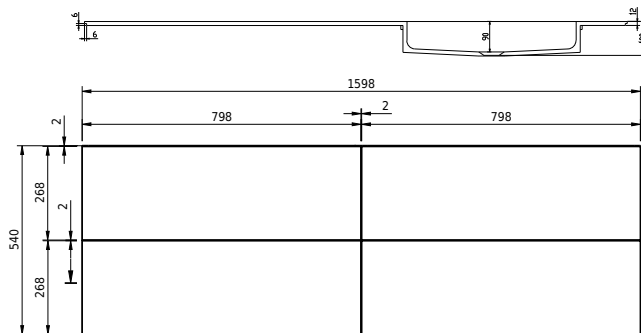

Rungsted 160 Unterschrank mit Waschbecken links

SKU: 30010202

FRONT VIEW

SIDE VIEW

T

INSIDE

Farbe: Geräucherte Eiche/Matt weiß
Größe: 54.5cm / 160cm / 45cm
Gewicht: 79.6kg (Produkt)

Rungsted 160 Unterschrank mit Waschbecken links Details:

Mit der Rungsted-Serie von Copenhagen Bath können Sie sich mit strenger Eleganz und Design dekorieren und umgeben. Rungsted wird in bester handwerklicher Qualität hergestellt, wobei dänisches Design und Funktionalismus Hand in Hand gehen. Der Schrank ist mit Massivholzschrubladen in geräucherter Eiche ausgestattet. Die Schrubladen sind mit Bluemotion montiert und mit leichtem Druck auf der Vorderseite geöffnet. Mit Rungsted erhalten Sie Ihr persönliches Badezimmer, das mit Schrubladenabteilungen auf Ihre Bedürfnisse zugeschnitten ist. Der Schrank verfügt über 2 Arten von Einbauwaschbecken, Rungsted oder SQ2. Sie können auch eine Tischplatte mit einem oben montierten freistehenden Waschbecken wählen.