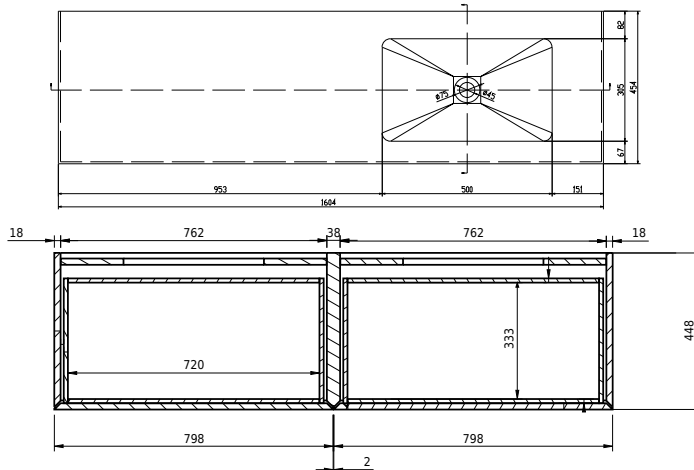

# Rungsted 160 Unterschrank mit Waschbecken links

SKU: 30010202

FRONT VIEW

SIDE VIEW

T

INSIDE

**Farbe:** Geräucherte Eiche/Matt weiß  
**Größe:** 54.5cm / 160cm / 45cm  
**Gewicht:** 79.6kg (Produkt)

**Rungsted 160 Unterschrank mit Waschbecken links Details:**

Mit der Rungsted-Serie von Copenhagen Bath können Sie sich mit strenger Eleganz und Design dekorieren und umgeben. Rungsted wird in bester handwerklicher Qualität hergestellt, wobei dänisches Design und Funktionalismus Hand in Hand gehen. Der Schrank ist mit Massivholzschrubladen in geräucherter Eiche ausgestattet. Die Schrubladen sind mit Bluemotion montiert und mit leichtem Druck auf der Vorderseite geöffnet. Mit Rungsted erhalten Sie Ihr persönliches Badezimmer, das mit Schrubladenabteilungen auf Ihre Bedürfnisse zugeschnitten ist. Der Schrank verfügt über 2 Arten von Einbauwaschbecken, Rungsted oder SQ2. Sie können auch eine Tischplatte mit einem oben montierten freistehenden Waschbecken wählen.