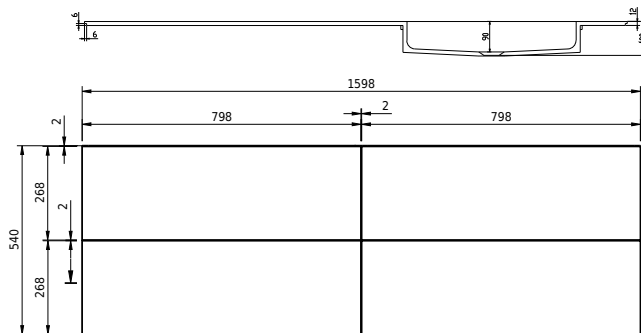

# Rungsted 160 Unterschrank mit Waschbecken links

SKU: 30010202

FRONT VIEW

SIDE VIEW

T

INSIDE

**Farbe:** Geräucherte Eiche/Matt weiß  
**Größe:** 54.5cm / 160cm / 45cm  
**Gewicht:** 79.6kg (Produkt)

**Rungsted 160 Unterschrank mit Waschbecken links Details:**

Mit der Rungsted-Serie von Copenhagen Bath können Sie sich mit strenger Eleganz und Design dekorieren und umgeben. Rungsted wird in bester handwerklicher Qualität hergestellt, wobei dänisches Design und Funktionalismus Hand in Hand gehen. Der Schrank ist mit Massivholzschrubladen in geräucherter Eiche ausgestattet. Die Schrubladen sind mit Bluemotion montiert und mit leichtem Druck auf der Vorderseite geöffnet. Mit Rungsted erhalten Sie Ihr persönliches Badezimmer, das mit Schrubladenabteilungen auf Ihre Bedürfnisse zugeschnitten ist. Der Schrank verfügt über 2 Arten von Einbauwaschbecken, Rungsted oder SQ2. Sie können auch eine Tischplatte mit einem oben montierten freistehenden Waschbecken wählen.