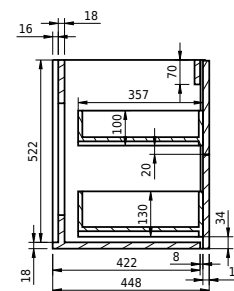

# Rungsted 160 Unterschrank mit Waschbecken links

SKU: 30010202

FRONT VIEW

SIDE VIEW

T

INSIDE

**Farbe:** Geräucherte Eiche/Matt weiß  
**Größe:** 54.5cm / 160cm / 45cm  
**Gewicht:** 79.6kg (Produkt)

**Rungsted 160 Unterschrank mit Waschbecken links Details:**

Mit der Rungsted-Serie von Copenhagen Bath können Sie sich mit strenger Eleganz und Design dekorieren und umgeben. Rungsted wird in bester handwerklicher Qualität hergestellt, wobei dänisches Design und Funktionalismus Hand in Hand gehen. Der Schrank ist mit Massivholzschrubladen in geräucherter Eiche ausgestattet. Die Schrubladen sind mit Bluemotion montiert und mit leichtem Druck auf der Vorderseite geöffnet. Mit Rungsted erhalten Sie Ihr persönliches Badezimmer, das mit Schrubladenabteilungen auf Ihre Bedürfnisse zugeschnitten ist. Der Schrank verfügt über 2 Arten von Einbauwaschbecken, Rungsted oder SQ2. Sie können auch eine Tischplatte mit einem oben montierten freistehenden Waschbecken wählen.