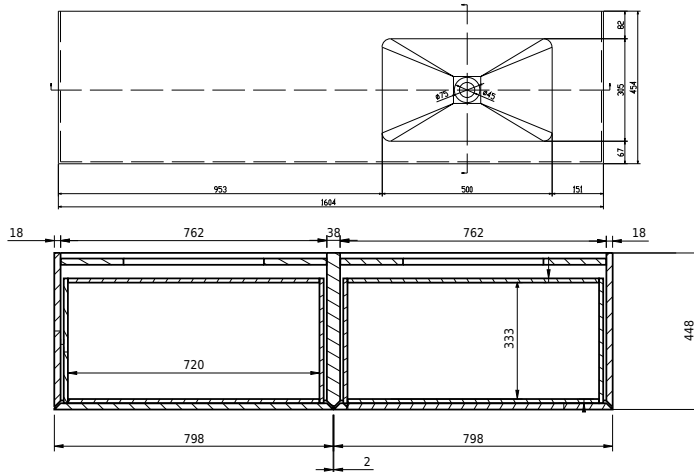

Rungsted 160 Unterschrank mit Waschbecken links

SKU: 30010202

FRONT VIEW

SIDE VIEW

T

INSIDE

Farbe: Geräucherte Eiche/Matt weiß
Größe: 54.5cm / 160cm / 45cm
Gewicht: 79.6kg (Produkt)

Rungsted 160 Unterschrank mit Waschbecken links Details:

Mit der Rungsted-Serie von Copenhagen Bath können Sie sich mit strenger Eleganz und Design dekorieren und umgeben. Rungsted wird in bester handwerklicher Qualität hergestellt, wobei dänisches Design und Funktionalismus Hand in Hand gehen. Der Schrank ist mit Massivholzschrubladen in geräucherter Eiche ausgestattet. Die Schrubladen sind mit Bluemotion montiert und mit leichtem Druck auf der Vorderseite geöffnet. Mit Rungsted erhalten Sie Ihr persönliches Badezimmer, das mit Schrubladenabteilungen auf Ihre Bedürfnisse zugeschnitten ist. Der Schrank verfügt über 2 Arten von Einbauwaschbecken, Rungsted oder SQ2. Sie können auch eine Tischplatte mit einem oben montierten freistehenden Waschbecken wählen.