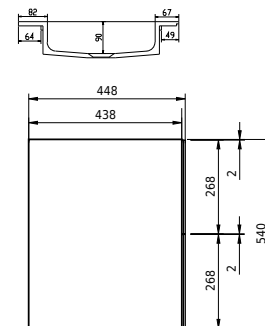

# Rungsted 160 Unterschrank mit Waschbecken links

SKU: 30010202

FRONT VIEW

SIDE VIEW

T

INSIDE

**Farbe:** Geräucherte Eiche/Matt weiß  
**Größe:** 54.5cm / 160cm / 45cm  
**Gewicht:** 79.6kg (Produkt)

**Rungsted 160 Unterschrank mit Waschbecken links Details:**

Mit der Rungsted-Serie von Copenhagen Bath können Sie sich mit strenger Eleganz und Design dekorieren und umgeben. Rungsted wird in bester handwerklicher Qualität hergestellt, wobei dänisches Design und Funktionalismus Hand in Hand gehen. Der Schrank ist mit Massivholzschrubladen in geräucherter Eiche ausgestattet. Die Schrubladen sind mit Bluemotion montiert und mit leichtem Druck auf der Vorderseite geöffnet. Mit Rungsted erhalten Sie Ihr persönliches Badezimmer, das mit Schrubladenabteilungen auf Ihre Bedürfnisse zugeschnitten ist. Der Schrank verfügt über 2 Arten von Einbauwaschbecken, Rungsted oder SQ2. Sie können auch eine Tischplatte mit einem oben montierten freistehenden Waschbecken wählen.