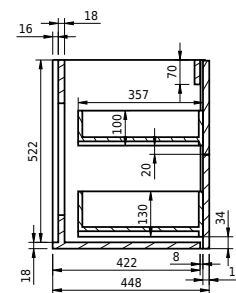

Rungsted 160 Unterschrank mit Waschbecken links

SKU: 30010202

FRONT VIEW

SIDE VIEW

T

INSIDE

Farbe: Geräucherte Eiche/Matt weiß
Größe: 54.5cm / 160cm / 45cm
Gewicht: 79.6kg (Produkt)

Rungsted 160 Unterschrank mit Waschbecken links Details:

Mit der Rungsted-Serie von Copenhagen Bath können Sie sich mit strenger Eleganz und Design dekorieren und umgeben. Rungsted wird in bester handwerklicher Qualität hergestellt, wobei dänisches Design und Funktionalismus Hand in Hand gehen. Der Schrank ist mit Massivholzschrubladen in geräucherter Eiche ausgestattet. Die Schrubladen sind mit Bluemotion montiert und mit leichtem Druck auf der Vorderseite geöffnet. Mit Rungsted erhalten Sie Ihr persönliches Badezimmer, das mit Schrubladenabteilungen auf Ihre Bedürfnisse zugeschnitten ist. Der Schrank verfügt über 2 Arten von Einbauwaschbecken, Rungsted oder SQ2. Sie können auch eine Tischplatte mit einem oben montierten freistehenden Waschbecken wählen.