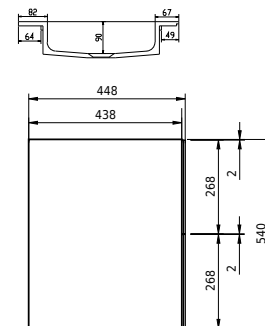

Rungsted 160 Unterschrank mit Waschbecken links

SKU: 30010202

FRONT VIEW

SIDE VIEW

T

INSIDE

Farbe: Geräucherte Eiche/Matt weiß
Größe: 54.5cm / 160cm / 45cm
Gewicht: 79.6kg (Produkt)

Rungsted 160 Unterschrank mit Waschbecken links Details:

Mit der Rungsted-Serie von Copenhagen Bath können Sie sich mit strenger Eleganz und Design dekorieren und umgeben. Rungsted wird in bester handwerklicher Qualität hergestellt, wobei dänisches Design und Funktionalismus Hand in Hand gehen. Der Schrank ist mit Massivholzschrubladen in geräucherter Eiche ausgestattet. Die Schrubladen sind mit Bluemotion montiert und mit leichtem Druck auf der Vorderseite geöffnet. Mit Rungsted erhalten Sie Ihr persönliches Badezimmer, das mit Schrubladenabteilungen auf Ihre Bedürfnisse zugeschnitten ist. Der Schrank verfügt über 2 Arten von Einbauwaschbecken, Rungsted oder SQ2. Sie können auch eine Tischplatte mit einem oben montierten freistehenden Waschbecken wählen.