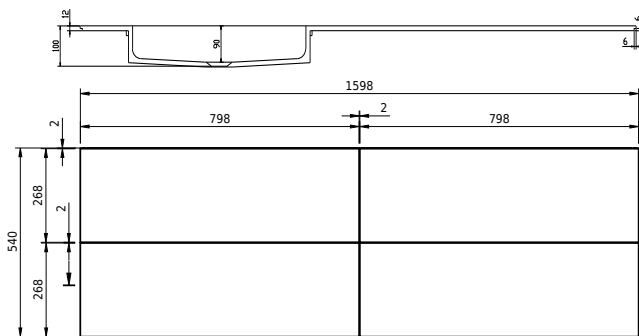

# Rungsted 160 Unterschrank mit Waschbecken rechts

SKU: 30010203

FRONT VIEW

SIDE VIEW

T

INSIDE

**Farbe:** Geräucherte Eiche/Matt weiß  
**Größe:** 54.5cm / 160cm / 45cm  
**Gewicht:** 79.6kg (Produkt)

**Rungsted 160 Unterschrank mit Waschbecken rechts Details:**

Mit der Rungsted-Serie von Copenhagen Bath können Sie sich mit strenger Eleganz und Design dekorieren und umgeben. Rungsted wird in bester handwerklicher Qualität hergestellt, wobei dänisches Design und Funktionalismus Hand in Hand gehen. Der Schrank ist mit Massivholzschrubladen in geräucherter Eiche ausgestattet. Die Schrubladen sind mit Bluemotion montiert und mit leichtem Druck auf der Vorderseite geöffnet. Mit Rungsted erhalten Sie Ihr persönliches Badezimmer, das mit Schrubladenabteilungen auf Ihre Bedürfnisse zugeschnitten ist. Der Schrank verfügt über 2 Arten von Einbauwaschbecken, Rungsted oder SQ2. Sie können auch eine Tischplatte mit einem oben montierten freistehenden Waschbecken wählen.