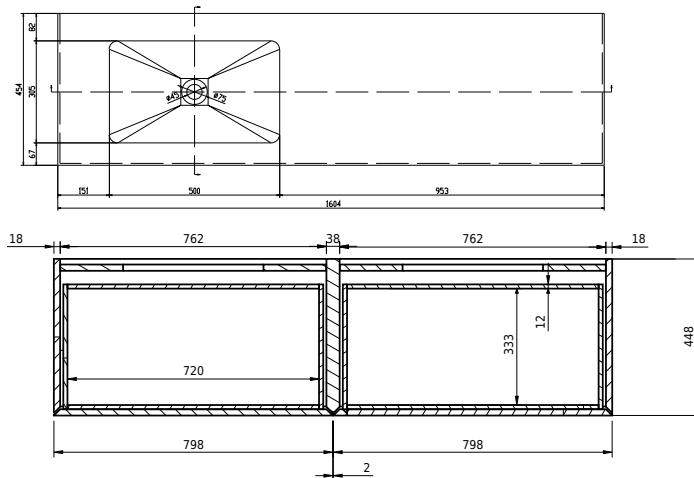

# Rungsted 160 Unterschrank mit Waschbecken rechts

SKU: 30010203

FRONT VIEW

SIDE VIEW

T

INSIDE

**Farbe:** Geräucherte Eiche/Matt weiß  
**Größe:** 54.5cm / 160cm / 45cm  
**Gewicht:** 79.6kg (Produkt)

**Rungsted 160 Unterschrank mit Waschbecken rechts Details:**

Mit der Rungsted-Serie von Copenhagen Bath können Sie sich mit strenger Eleganz und Design dekorieren und umgeben. Rungsted wird in bester handwerklicher Qualität hergestellt, wobei dänisches Design und Funktionalismus Hand in Hand gehen. Der Schrank ist mit Massivholzschrubladen in geräucherter Eiche ausgestattet. Die Schrubladen sind mit Bluemotion montiert und mit leichtem Druck auf der Vorderseite geöffnet. Mit Rungsted erhalten Sie Ihr persönliches Badezimmer, das mit Schrubladenabteilungen auf Ihre Bedürfnisse zugeschnitten ist. Der Schrank verfügt über 2 Arten von Einbauwaschbecken, Rungsted oder SQ2. Sie können auch eine Tischplatte mit einem oben montierten freistehenden Waschbecken wählen.