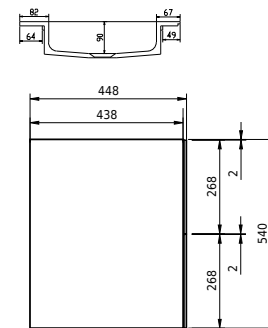

# Rungsted 160 Unterschrank mit Waschbecken rechts

SKU: 30010203

FRONT VIEW

SIDE VIEW

T

INSIDE

**Farbe:** Geräucherte Eiche/Matt weiß  
**Größe:** 54.5cm / 160cm / 45cm  
**Gewicht:** 79.6kg (Produkt)

**Rungsted 160 Unterschrank mit Waschbecken rechts Details:**

Mit der Rungsted-Serie von Copenhagen Bath können Sie sich mit strenger Eleganz und Design dekorieren und umgeben. Rungsted wird in bester handwerklicher Qualität hergestellt, wobei dänisches Design und Funktionalismus Hand in Hand gehen. Der Schrank ist mit Massivholzschrubladen in geräucherter Eiche ausgestattet. Die Schrubladen sind mit Bluemotion montiert und mit leichtem Druck auf der Vorderseite geöffnet. Mit Rungsted erhalten Sie Ihr persönliches Badezimmer, das mit Schrubladenabteilungen auf Ihre Bedürfnisse zugeschnitten ist. Der Schrank verfügt über 2 Arten von Einbauwaschbecken, Rungsted oder SQ2. Sie können auch eine Tischplatte mit einem oben montierten freistehenden Waschbecken wählen.