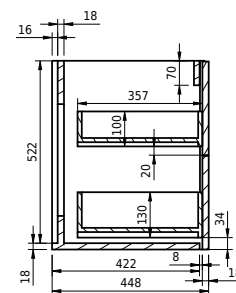

# Rungsted 160 Unterschrank mit Waschbecken rechts

SKU: 30010203

FRONT VIEW

SIDE VIEW

T

INSIDE

**Farbe:** Geräucherte Eiche/Matt weiß  
**Größe:** 54.5cm / 160cm / 45cm  
**Gewicht:** 79.6kg (Produkt)

**Rungsted 160 Unterschrank mit Waschbecken rechts Details:**

Mit der Rungsted-Serie von Copenhagen Bath können Sie sich mit strenger Eleganz und Design dekorieren und umgeben. Rungsted wird in bester handwerklicher Qualität hergestellt, wobei dänisches Design und Funktionalismus Hand in Hand gehen. Der Schrank ist mit Massivholzschrubladen in geräucherter Eiche ausgestattet. Die Schrubladen sind mit Bluemotion montiert und mit leichtem Druck auf der Vorderseite geöffnet. Mit Rungsted erhalten Sie Ihr persönliches Badezimmer, das mit Schrubladenabteilungen auf Ihre Bedürfnisse zugeschnitten ist. Der Schrank verfügt über 2 Arten von Einbauwaschbecken, Rungsted oder SQ2. Sie können auch eine Tischplatte mit einem oben montierten freistehenden Waschbecken wählen.