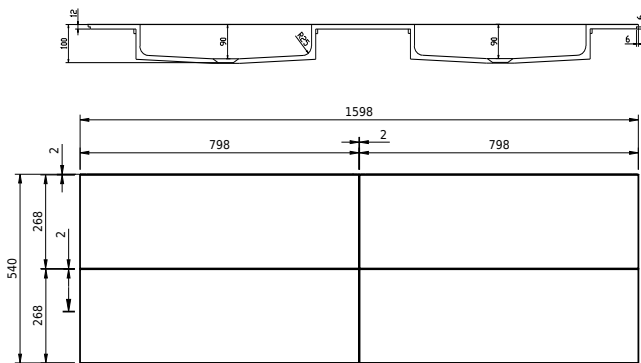

Rungsted 160 Unterschrank mit doppel Waschbecken

SKU: 30010204

FRONT VIEW

SIDE VIEW

T

INSIDE

Farbe: Geräucherte Eiche/Matt weiß
Größe: 54.5cm / 160cm / 45cm
Gewicht: 79.6kg (Produkt)

Rungsted 160 Unterschrank mit doppel Waschbecken Details:

Mit der Rungsted-Serie von Copenhagen Bath können Sie sich mit strenger Eleganz und Design dekorieren und umgeben. Rungsted wird in bester handwerklicher Qualität hergestellt, wobei dänisches Design und Funktionalismus Hand in Hand gehen. Der Schrank ist mit Massivholzschrubladen in geräucherter Eiche ausgestattet. Die Schrubladen sind mit Bluemotion montiert und mit leichtem Druck auf der Vorderseite geöffnet. Mit Rungsted erhalten Sie Ihr persönliches Badezimmer, das mit Schrubladenabteilungen auf Ihre Bedürfnisse zugeschnitten ist. Der Schrank verfügt über 2 Arten von Einbauwaschbecken, Rungsted oder SQ2. Sie können auch eine Tischplatte mit einem oben montierten freistehenden Waschbecken wählen.