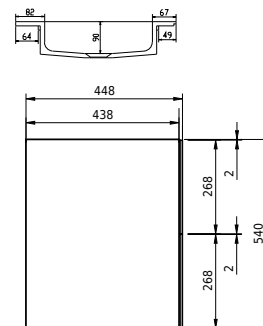

Rungsted 160 Unterschrank mit doppel Waschbecken

SKU: 30010204

FRONT VIEW

SIDE VIEW

T

INSIDE

Farbe: Geräucherte Eiche/Matt weiß
Größe: 54.5cm / 160cm / 45cm
Gewicht: 79.6kg (Produkt)

Rungsted 160 Unterschrank mit doppel Waschbecken Details:

Mit der Rungsted-Serie von Copenhagen Bath können Sie sich mit strenger Eleganz und Design dekorieren und umgeben. Rungsted wird in bester handwerklicher Qualität hergestellt, wobei dänisches Design und Funktionalismus Hand in Hand gehen. Der Schrank ist mit Massivholzschrubladen in geräucherter Eiche ausgestattet. Die Schrubladen sind mit Bluemotion montiert und mit leichtem Druck auf der Vorderseite geöffnet. Mit Rungsted erhalten Sie Ihr persönliches Badezimmer, das mit Schrubladenabteilungen auf Ihre Bedürfnisse zugeschnitten ist. Der Schrank verfügt über 2 Arten von Einbauwaschbecken, Rungsted oder SQ2. Sie können auch eine Tischplatte mit einem oben montierten freistehenden Waschbecken wählen.