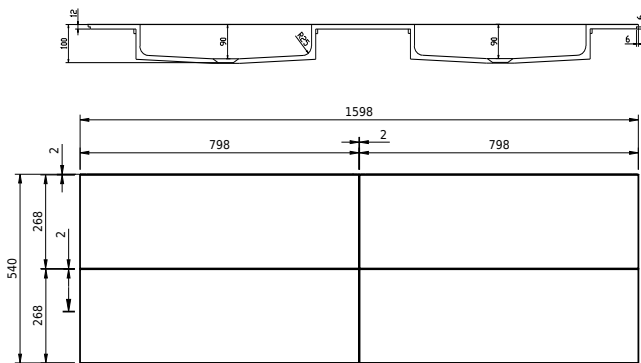

# Rungsted 160 Unterschrank mit doppel Waschbecken

SKU: 30010204

FRONT VIEW

SIDE VIEW

T

INSIDE

**Farbe:** Geräucherte Eiche/Matt weiß  
**Größe:** 54.5cm / 160cm / 45cm  
**Gewicht:** 79.6kg (Produkt)

**Rungsted 160 Unterschrank mit doppel Waschbecken Details:**

Mit der Rungsted-Serie von Copenhagen Bath können Sie sich mit strenger Eleganz und Design dekorieren und umgeben. Rungsted wird in bester handwerklicher Qualität hergestellt, wobei dänisches Design und Funktionalismus Hand in Hand gehen. Der Schrank ist mit Massivholzschrubladen in geräucherter Eiche ausgestattet. Die Schrubladen sind mit Bluemotion montiert und mit leichtem Druck auf der Vorderseite geöffnet. Mit Rungsted erhalten Sie Ihr persönliches Badezimmer, das mit Schrubladenabteilungen auf Ihre Bedürfnisse zugeschnitten ist. Der Schrank verfügt über 2 Arten von Einbauwaschbecken, Rungsted oder SQ2. Sie können auch eine Tischplatte mit einem oben montierten freistehenden Waschbecken wählen.