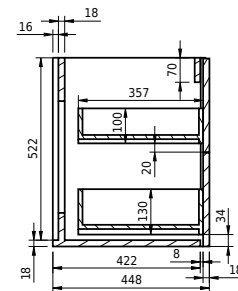

Rungsted 160 Unterschrank mit doppel Waschbecken

SKU: 30010204

FRONT VIEW

SIDE VIEW

T

INSIDE

Farbe: Geräucherte Eiche/Matt weiß
Größe: 54.5cm / 160cm / 45cm
Gewicht: 79.6kg (Produkt)

Rungsted 160 Unterschrank mit doppel Waschbecken Details:

Mit der Rungsted-Serie von Copenhagen Bath können Sie sich mit strenger Eleganz und Design dekorieren und umgeben. Rungsted wird in bester handwerklicher Qualität hergestellt, wobei dänisches Design und Funktionalismus Hand in Hand gehen. Der Schrank ist mit Massivholzschrubladen in geräucherter Eiche ausgestattet. Die Schrubladen sind mit Bluemotion montiert und mit leichtem Druck auf der Vorderseite geöffnet. Mit Rungsted erhalten Sie Ihr persönliches Badezimmer, das mit Schrubladenabteilungen auf Ihre Bedürfnisse zugeschnitten ist. Der Schrank verfügt über 2 Arten von Einbauwaschbecken, Rungsted oder SQ2. Sie können auch eine Tischplatte mit einem oben montierten freistehenden Waschbecken wählen.