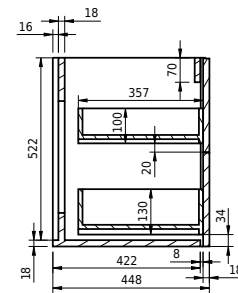

# Rungsted 160 Unterschrank mit doppel Waschbecken

SKU: 30010204

FRONT VIEW

SIDE VIEW

T

INSIDE

**Farbe:** Geräucherte Eiche/Matt weiß  
**Größe:** 54.5cm / 160cm / 45cm  
**Gewicht:** 79.6kg (Produkt)

**Rungsted 160 Unterschrank mit doppel Waschbecken Details:**

Mit der Rungsted-Serie von Copenhagen Bath können Sie sich mit strenger Eleganz und Design dekorieren und umgeben. Rungsted wird in bester handwerklicher Qualität hergestellt, wobei dänisches Design und Funktionalismus Hand in Hand gehen. Der Schrank ist mit Massivholzschrubladen in geräucherter Eiche ausgestattet. Die Schrubladen sind mit Bluemotion montiert und mit leichtem Druck auf der Vorderseite geöffnet. Mit Rungsted erhalten Sie Ihr persönliches Badezimmer, das mit Schrubladenabteilungen auf Ihre Bedürfnisse zugeschnitten ist. Der Schrank verfügt über 2 Arten von Einbauwaschbecken, Rungsted oder SQ2. Sie können auch eine Tischplatte mit einem oben montierten freistehenden Waschbecken wählen.