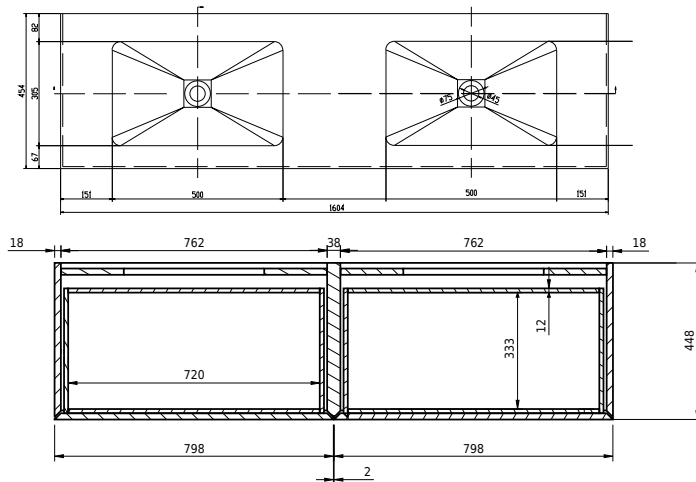

# Rungsted 160 Unterschrank mit doppel Waschbecken

SKU: 30010204

FRONT VIEW

SIDE VIEW

T

INSIDE

**Farbe:** Geräucherte Eiche/Matt weiß  
**Größe:** 54.5cm / 160cm / 45cm  
**Gewicht:** 79.6kg (Produkt)

**Rungsted 160 Unterschrank mit doppel Waschbecken Details:**

Mit der Rungsted-Serie von Copenhagen Bath können Sie sich mit strenger Eleganz und Design dekorieren und umgeben. Rungsted wird in bester handwerklicher Qualität hergestellt, wobei dänisches Design und Funktionalismus Hand in Hand gehen. Der Schrank ist mit Massivholzschrubladen in geräucherter Eiche ausgestattet. Die Schrubladen sind mit Bluemotion montiert und mit leichtem Druck auf der Vorderseite geöffnet. Mit Rungsted erhalten Sie Ihr persönliches Badezimmer, das mit Schrubladenabteilungen auf Ihre Bedürfnisse zugeschnitten ist. Der Schrank verfügt über 2 Arten von Einbauwaschbecken, Rungsted oder SQ2. Sie können auch eine Tischplatte mit einem oben montierten freistehenden Waschbecken wählen.