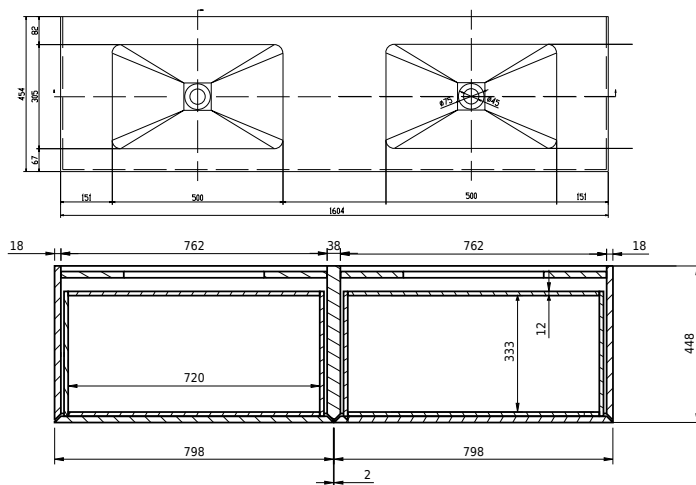

Rungsted 160 Unterschrank mit doppel Waschbecken

SKU: 30010204

FRONT VIEW

SIDE VIEW

T

INSIDE

Farbe: Geräucherte Eiche/Matt weiß
Größe: 54.5cm / 160cm / 45cm
Gewicht: 79.6kg (Produkt)

Rungsted 160 Unterschrank mit doppel Waschbecken Details:

Mit der Rungsted-Serie von Copenhagen Bath können Sie sich mit strenger Eleganz und Design dekorieren und umgeben. Rungsted wird in bester handwerklicher Qualität hergestellt, wobei dänisches Design und Funktionalismus Hand in Hand gehen. Der Schrank ist mit Massivholzschrubladen in geräucherter Eiche ausgestattet. Die Schrubladen sind mit Bluemotion montiert und mit leichtem Druck auf der Vorderseite geöffnet. Mit Rungsted erhalten Sie Ihr persönliches Badezimmer, das mit Schrubladenabteilungen auf Ihre Bedürfnisse zugeschnitten ist. Der Schrank verfügt über 2 Arten von Einbauwaschbecken, Rungsted oder SQ2. Sie können auch eine Tischplatte mit einem oben montierten freistehenden Waschbecken wählen.