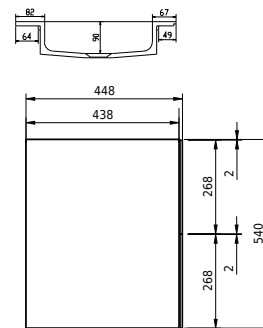

# Rungsted 160 Unterschrank mit doppel Waschbecken

SKU: 30010204

FRONT VIEW

SIDE VIEW

T

INSIDE

**Farbe:** Geräucherte Eiche/Matt weiß  
**Größe:** 54.5cm / 160cm / 45cm  
**Gewicht:** 79.6kg (Produkt)

**Rungsted 160 Unterschrank mit doppel Waschbecken Details:**

Mit der Rungsted-Serie von Copenhagen Bath können Sie sich mit strenger Eleganz und Design dekorieren und umgeben. Rungsted wird in bester handwerklicher Qualität hergestellt, wobei dänisches Design und Funktionalismus Hand in Hand gehen. Der Schrank ist mit Massivholzschrubladen in geräucherter Eiche ausgestattet. Die Schrubladen sind mit Bluemotion montiert und mit leichtem Druck auf der Vorderseite geöffnet. Mit Rungsted erhalten Sie Ihr persönliches Badezimmer, das mit Schrubladenabteilungen auf Ihre Bedürfnisse zugeschnitten ist. Der Schrank verfügt über 2 Arten von Einbauwaschbecken, Rungsted oder SQ2. Sie können auch eine Tischplatte mit einem oben montierten freistehenden Waschbecken wählen.