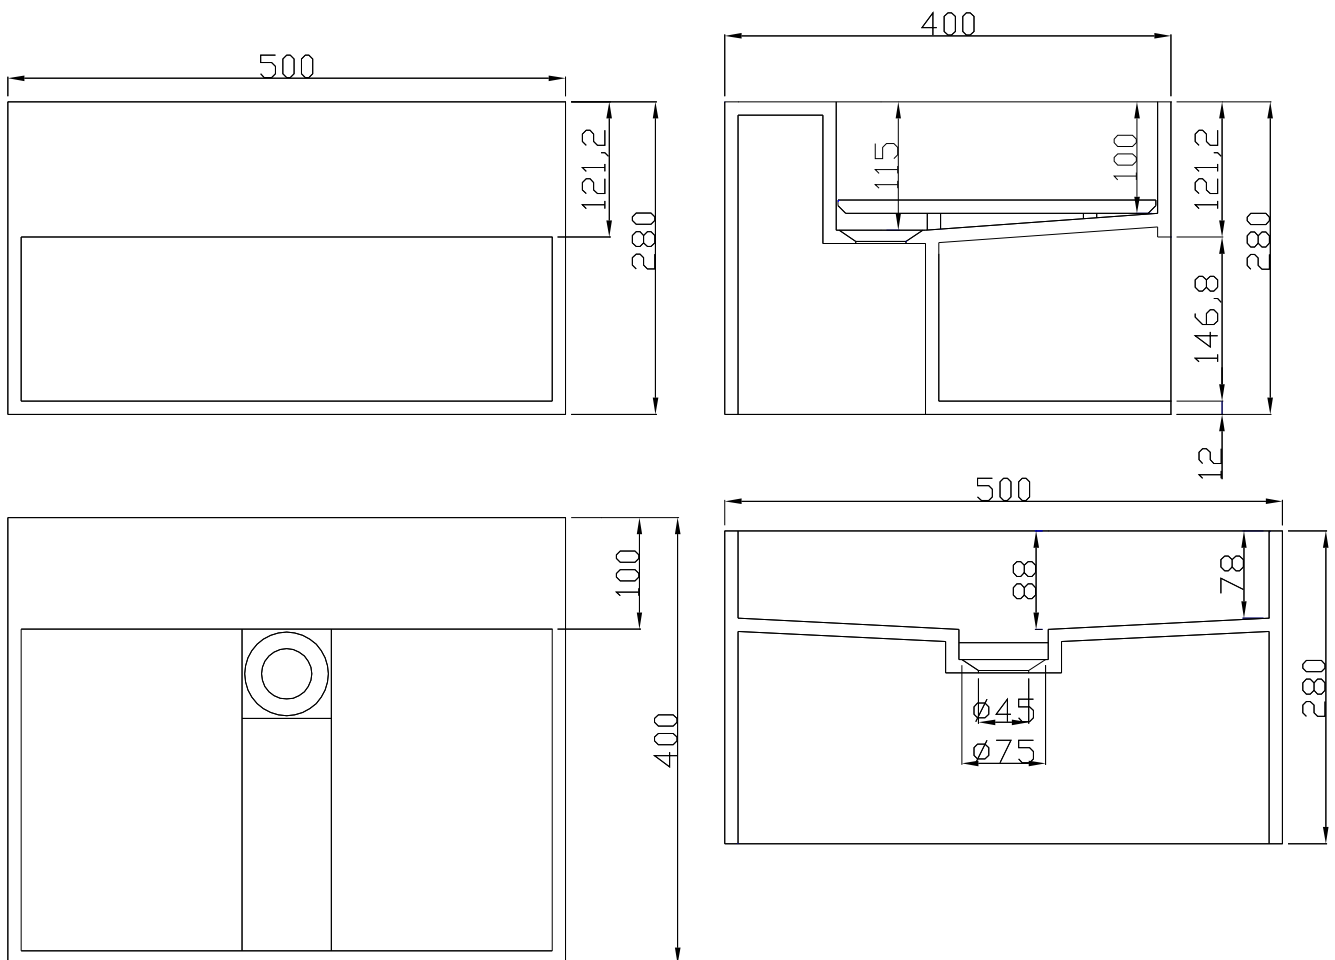

## Søndersø 50 Waschbecken

SKU: 40010044

<b>Farbe:</b>	Matt weiß
<b>Größe:</b>	28cm / 50cm / 40cm
<b>Gewicht:</b>	18.64kg (Produkt)

### Søndersø 50 Waschbecken Details:

Waschbecken aus massivem Verbundwerkstoff mit integriertem Abfluss und Regal zur Aufbewahrung. Kann in anderen Größen bestellt werden.