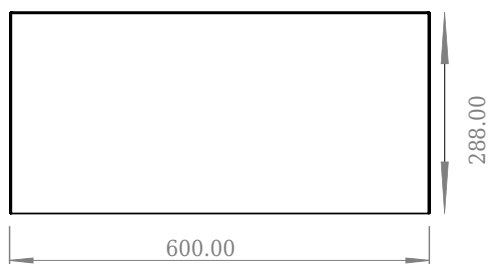

# SQ2 60 Unterschrank mit Waschbecken

SKU: 30010230

F View

Top View

Side View

Back View

<b>Farbe:</b>	Matt weiß
<b>Größe:</b>	28.8cm / 60cm / 45cm
<b>Gewicht:</b>	26.5kg (Produkt)

**SQ2 60 Unterschrank mit Waschbecken Details:**

Die SQ-Serie wurde vom dänischen Designer Mikal Harrsen entworfen. SQ ist eine Reihe exklusiver Badlösungen, die unter anderem den einfachen Badschrank SQ2 enthalten, der je nach Größe des Badezimmers als modulares System aufgebaut werden kann. Die Schublade besteht aus Holz und ist dreimal mit PU lackiert, um Feuchtigkeit zu widerstehen. Die Schublade hat eine Push-Open-Funktion und mehr Platz in der Schublade für die Dekoration. Für dieses Modul wird unser Flex-Ablauf verwendet. Das Waschbecken besteht aus Acovi-Verbundwerkstoff, wie er in den Produkten von Copenhagen Bath üblich ist. Das feste Material sorgt nicht nur für ein strenges Design, sondern auch für eine porenfreie und matte Oberfläche und eine einzigartige Haltbarkeit. Die Schränke können entweder mit dem SQ2-Waschbecken kombiniert werden, das nur 6 mm groß ist und elegant über dem Schrank schwebt, oder mit einer Tischplatte.