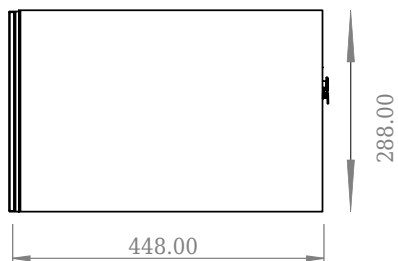

# SQ2 60 Unterschrank mit Waschbecken

SKU: 30010230

F View

Top View

Side View

Back View

<b>Farbe:</b>	Matt weiß
<b>Größe:</b>	28.8cm / 60cm / 45cm
<b>Gewicht:</b>	26.5kg (Produkt)

**SQ2 60 Unterschrank mit Waschbecken Details:**

Die SQ-Serie wurde vom dänischen Designer Mikal Harrsen entworfen. SQ ist eine Reihe exklusiver Badlösungen, die unter anderem den einfachen Badschrank SQ2 enthalten, der je nach Größe des Badezimmers als modulares System aufgebaut werden kann. Die Schublade besteht aus Holz und ist dreimal mit PU lackiert, um Feuchtigkeit zu widerstehen. Die Schublade hat eine Push-Open-Funktion und mehr Platz in der Schublade für die Dekoration. Für dieses Modul wird unser Flex-Ablauf verwendet. Das Waschbecken besteht aus Acovi-Verbundwerkstoff, wie er in den Produkten von Copenhagen Bath üblich ist. Das feste Material sorgt nicht nur für ein strenges Design, sondern auch für eine porenfreie und matte Oberfläche und eine einzigartige Haltbarkeit. Die Schränke können entweder mit dem SQ2-Waschbecken kombiniert werden, das nur 6 mm groß ist und elegant über dem Schrank schwebt, oder mit einer Tischplatte.