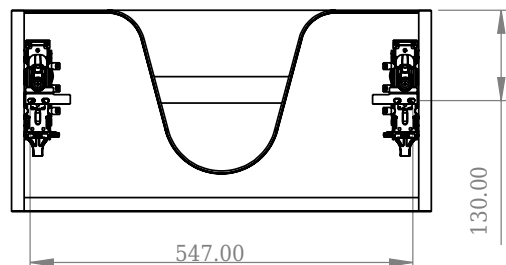

# SQ2 60 Unterschrank mit Waschbecken

SKU: 30010230

F View

Top View

Side View

Back View

<b>Farbe:</b>	Matt weiß
<b>Größe:</b>	28.8cm / 60cm / 45cm
<b>Gewicht:</b>	26.5kg (Produkt)

**SQ2 60 Unterschrank mit Waschbecken Details:**

Die SQ-Serie wurde vom dänischen Designer Mikal Harrsen entworfen. SQ ist eine Reihe exklusiver Badlösungen, die unter anderem den einfachen Badschrank SQ2 enthalten, der je nach Größe des Badezimmers als modulares System aufgebaut werden kann. Die Schublade besteht aus Holz und ist dreimal mit PU lackiert, um Feuchtigkeit zu widerstehen. Die Schublade hat eine Push-Open-Funktion und mehr Platz in der Schublade für die Dekoration. Für dieses Modul wird unser Flex-Ablauf verwendet. Das Waschbecken besteht aus Acovi-Verbundwerkstoff, wie er in den Produkten von Copenhagen Bath üblich ist. Das feste Material sorgt nicht nur für ein strenges Design, sondern auch für eine porenfreie und matte Oberfläche und eine einzigartige Haltbarkeit. Die Schränke können entweder mit dem SQ2-Waschbecken kombiniert werden, das nur 6 mm groß ist und elegant über dem Schrank schwebt, oder mit einer Tischplatte.