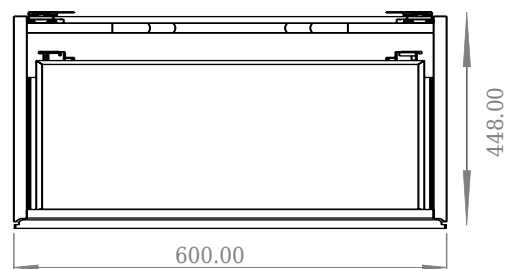

# SQ2 60 Unterschrank mit Waschbecken

SKU: 30010230

F View

Top View

Side View

Back View

<b>Farbe:</b>	Matt weiß
<b>Größe:</b>	28.8cm / 60cm / 45cm
<b>Gewicht:</b>	26.5kg (Produkt)

**SQ2 60 Unterschrank mit Waschbecken Details:**

Die SQ-Serie wurde vom dänischen Designer Mikal Harrsen entworfen. SQ ist eine Reihe exklusiver Badlösungen, die unter anderem den einfachen Badschrank SQ2 enthalten, der je nach Größe des Badezimmers als modulares System aufgebaut werden kann. Die Schublade besteht aus Holz und ist dreimal mit PU lackiert, um Feuchtigkeit zu widerstehen. Die Schublade hat eine Push-Open-Funktion und mehr Platz in der Schublade für die Dekoration. Für dieses Modul wird unser Flex-Ablauf verwendet. Das Waschbecken besteht aus Acovi-Verbundwerkstoff, wie er in den Produkten von Copenhagen Bath üblich ist. Das feste Material sorgt nicht nur für ein strenges Design, sondern auch für eine porenfreie und matte Oberfläche und eine einzigartige Haltbarkeit. Die Schränke können entweder mit dem SQ2-Waschbecken kombiniert werden, das nur 6 mm groß ist und elegant über dem Schrank schwebt, oder mit einer Tischplatte.