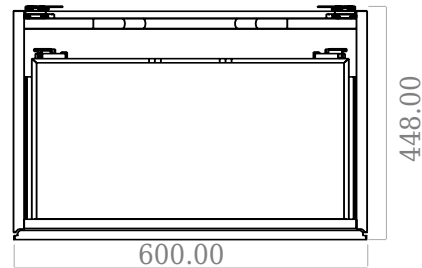

# SQ2 60 doppel Unterschrank mit Waschbecken

SKU: 30010231

F View

Top View

Side View

Back View

<b>Farbe:</b>	Matt weiß
<b>Größe:</b>	57.6cm / 60cm / 45cm
<b>Gewicht:</b>	40kg (Produkt)

**SQ2 60 doppel Unterschrank mit Waschbecken Details:**

Die SQ-Serie wurde vom dänischen Designer Mikal Harrsen entworfen. SQ ist eine Reihe exklusiver Badlösungen, die unter anderem den einfachen Badschrank SQ2 enthalten, der je nach Größe des Badezimmers als modulares System aufgebaut werden kann. Die Schublade besteht aus Holz und ist dreimal mit PU lackiert, um Feuchtigkeit zu widerstehen. Die Schublade hat eine Push-Open-Funktion und mehr Platz in der Schublade für die Dekoration. Für dieses Modul wird unser Flex-Ablauf verwendet. Das Waschbecken besteht aus Acovi-Verbundwerkstoff, wie er in den Produkten von Copenhagen Bath üblich ist. Das feste Material sorgt nicht nur für ein strenges Design, sondern auch für eine porenfreie und matte Oberfläche und eine einzigartige Haltbarkeit. Die Schränke können entweder mit dem SQ2-Waschbecken kombiniert werden, das nur 6 mm groß ist und elegant über dem Schrank schwebt, oder mit einer Tischpl