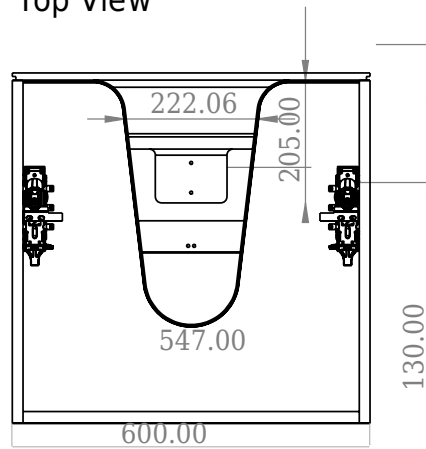

# SQ2 60 doppel Unterschrank mit Waschbecken

SKU: 30010231

F View

Top View

Side View

Back View

<b>Farbe:</b>	Matt weiß
<b>Größe:</b>	57.6cm / 60cm / 45cm
<b>Gewicht:</b>	40kg (Produkt)

**SQ2 60 doppel Unterschrank mit Waschbecken Details:**

Die SQ-Serie wurde vom dänischen Designer Mikal Harrsen entworfen. SQ ist eine Reihe exklusiver Badlösungen, die unter anderem den einfachen Badschrank SQ2 enthalten, der je nach Größe des Badezimmers als modulares System aufgebaut werden kann. Die Schublade besteht aus Holz und ist dreimal mit PU lackiert, um Feuchtigkeit zu widerstehen. Die Schublade hat eine Push-Open-Funktion und mehr Platz in der Schublade für die Dekoration. Für dieses Modul wird unser Flex-Ablauf verwendet. Das Waschbecken besteht aus Acovi-Verbundwerkstoff, wie er in den Produkten von Copenhagen Bath üblich ist. Das feste Material sorgt nicht nur für ein strenges Design, sondern auch für eine porenfreie und matte Oberfläche und eine einzigartige Haltbarkeit. Die Schränke können entweder mit dem SQ2-Waschbecken kombiniert werden, das nur 6 mm groß ist und elegant über dem Schrank schwebt, oder mit einer Tischpl