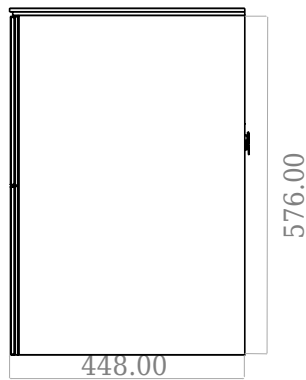

# SQ2 60 doppel Unterschrank mit Waschbecken

SKU: 30010231

F View

Top View

Side View

Back View

<b>Farbe:</b>	Matt weiß
<b>Größe:</b>	57.6cm / 60cm / 45cm
<b>Gewicht:</b>	40kg (Produkt)

**SQ2 60 doppel Unterschrank mit Waschbecken Details:**

Die SQ-Serie wurde vom dänischen Designer Mikal Harrsen entworfen. SQ ist eine Reihe exklusiver Badlösungen, die unter anderem den einfachen Badschrank SQ2 enthalten, der je nach Größe des Badezimmers als modulares System aufgebaut werden kann. Die Schublade besteht aus Holz und ist dreimal mit PU lackiert, um Feuchtigkeit zu widerstehen. Die Schublade hat eine Push-Open-Funktion und mehr Platz in der Schublade für die Dekoration. Für dieses Modul wird unser Flex-Ablauf verwendet. Das Waschbecken besteht aus Acovi-Verbundwerkstoff, wie er in den Produkten von Copenhagen Bath üblich ist. Das feste Material sorgt nicht nur für ein strenges Design, sondern auch für eine porenfreie und matte Oberfläche und eine einzigartige Haltbarkeit. Die Schränke können entweder mit dem SQ2-Waschbecken kombiniert werden, das nur 6 mm groß ist und elegant über dem Schrank schwebt, oder mit einer Tischpl