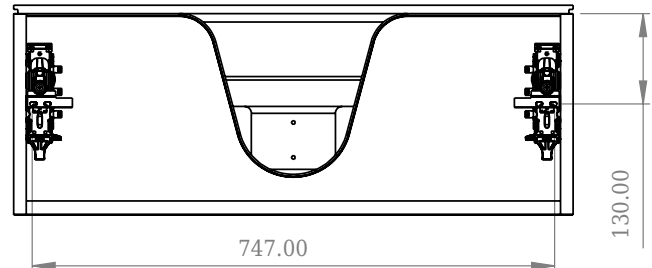

SQ2 80 Unterschrank mit Waschbecken

SKU: 30010232

F View

Top View

Side View

Back View

Farbe:	Matt weiß
Größe:	28.8cm / 80cm / 45cm
Gewicht:	41.8kg (Produkt)

SQ2 80 Unterschrank mit Waschbecken Details:

Die SQ-Serie wurde vom dänischen Designer Mikal Harrsen entworfen. SQ ist eine Reihe exklusiver Badlösungen, die unter anderem den einfachen Badschrank SQ2 enthalten, der je nach Größe des Badezimmers als modulares System aufgebaut werden kann. Die Schublade besteht aus Holz und ist dreimal mit PU lackiert, um Feuchtigkeit zu widerstehen. Die Schublade hat eine Push-Open-Funktion und mehr Platz in der Schublade für die Dekoration. Für dieses Modul wird unser Flex-Ablauf verwendet. Das Waschbecken besteht aus Acovi-Verbundwerkstoff, wie er in den Produkten von Copenhagen Bath üblich ist. Das feste Material sorgt nicht nur für ein strenges Design, sondern auch für eine porenfreie und matte Oberfläche und eine einzigartige Haltbarkeit. Die Schränke können entweder mit dem SQ2-Waschbecken kombiniert werden, das nur 6 mm groß ist und elegant über dem Schrank schwebt, oder mit einer Tischplatte.