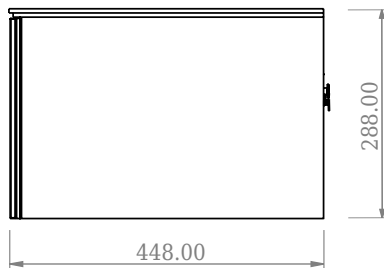

SQ2 80 Unterschrank mit Waschbecken

SKU: 30010232

F View

Top View

Side View

Back View

Farbe:	Matt weiß
Größe:	28.8cm / 80cm / 45cm
Gewicht:	41.8kg (Produkt)

SQ2 80 Unterschrank mit Waschbecken Details:

Die SQ-Serie wurde vom dänischen Designer Mikal Harrsen entworfen. SQ ist eine Reihe exklusiver Badlösungen, die unter anderem den einfachen Badschrank SQ2 enthalten, der je nach Größe des Badezimmers als modulares System aufgebaut werden kann. Die Schublade besteht aus Holz und ist dreimal mit PU lackiert, um Feuchtigkeit zu widerstehen. Die Schublade hat eine Push-Open-Funktion und mehr Platz in der Schublade für die Dekoration. Für dieses Modul wird unser Flex-Ablauf verwendet. Das Waschbecken besteht aus Acovi-Verbundwerkstoff, wie er in den Produkten von Copenhagen Bath üblich ist. Das feste Material sorgt nicht nur für ein strenges Design, sondern auch für eine porenfreie und matte Oberfläche und eine einzigartige Haltbarkeit. Die Schränke können entweder mit dem SQ2-Waschbecken kombiniert werden, das nur 6 mm groß ist und elegant über dem Schrank schwebt, oder mit einer Tischplatte.