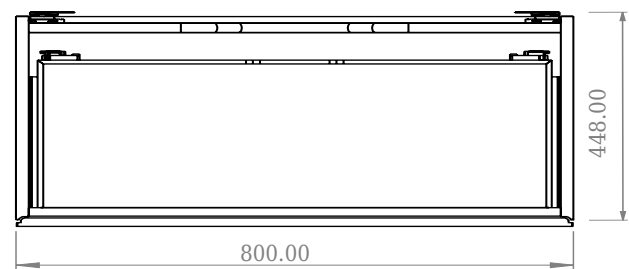

SQ2 80 Unterschrank mit Waschbecken

SKU: 30010232

F View

Top View

Side View

Back View

Farbe:	Matt weiß
Größe:	28.8cm / 80cm / 45cm
Gewicht:	41.8kg (Produkt)

SQ2 80 Unterschrank mit Waschbecken Details:

Die SQ-Serie wurde vom dänischen Designer Mikal Harrsen entworfen. SQ ist eine Reihe exklusiver Badlösungen, die unter anderem den einfachen Badschrank SQ2 enthalten, der je nach Größe des Badezimmers als modulares System aufgebaut werden kann. Die Schublade besteht aus Holz und ist dreimal mit PU lackiert, um Feuchtigkeit zu widerstehen. Die Schublade hat eine Push-Open-Funktion und mehr Platz in der Schublade für die Dekoration. Für dieses Modul wird unser Flex-Ablauf verwendet. Das Waschbecken besteht aus Acovi-Verbundwerkstoff, wie er in den Produkten von Copenhagen Bath üblich ist. Das feste Material sorgt nicht nur für ein strenges Design, sondern auch für eine porenfreie und matte Oberfläche und eine einzigartige Haltbarkeit. Die Schränke können entweder mit dem SQ2-Waschbecken kombiniert werden, das nur 6 mm groß ist und elegant über dem Schrank schwebt, oder mit einer Tischplatte.