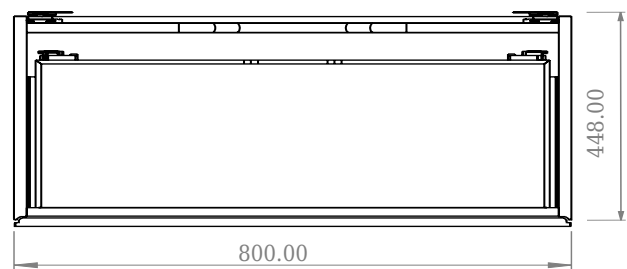

SQ2 80 Unterschrank mit Waschbecken

SKU: 30010232

F View

Top View

Side View

Back View

Farbe:	Matt weiß
Größe:	28.8cm / 80cm / 45cm
Gewicht:	41.8kg (Produkt)

SQ2 80 Unterschrank mit Waschbecken Details:

Die SQ-Serie wurde vom dänischen Designer Mikal Harrsen entworfen. SQ ist eine Reihe exklusiver Badlösungen, die unter anderem den einfachen Badschrank SQ2 enthalten, der je nach Größe des Badezimmers als modulares System aufgebaut werden kann. Die Schublade besteht aus Holz und ist dreimal mit PU lackiert, um Feuchtigkeit zu widerstehen. Die Schublade hat eine Push-Open-Funktion und mehr Platz in der Schublade für die Dekoration. Für dieses Modul wird unser Flex-Ablauf verwendet. Das Waschbecken besteht aus Acovi-Verbundwerkstoff, wie er in den Produkten von Copenhagen Bath üblich ist. Das feste Material sorgt nicht nur für ein strenges Design, sondern auch für eine porenfreie und matte Oberfläche und eine einzigartige Haltbarkeit. Die Schränke können entweder mit dem SQ2-Waschbecken kombiniert werden, das nur 6 mm groß ist und elegant über dem Schrank schwebt, oder mit einer Tischplatte.