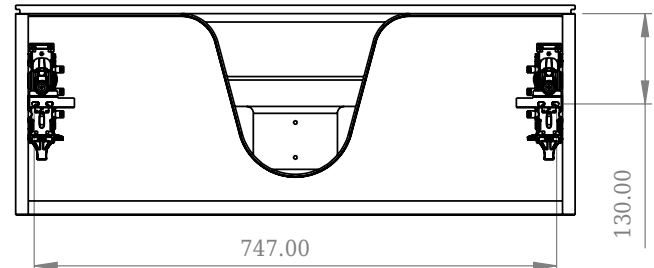

SQ2 80 Unterschrank mit Waschbecken

SKU: 30010232

F View

Top View

Side View

Back View

Farbe:	Matt weiß
Größe:	28.8cm / 80cm / 45cm
Gewicht:	41.8kg (Produkt)

SQ2 80 Unterschrank mit Waschbecken Details:

Die SQ-Serie wurde vom dänischen Designer Mikal Harrsen entworfen. SQ ist eine Reihe exklusiver Badlösungen, die unter anderem den einfachen Badschrank SQ2 enthalten, der je nach Größe des Badezimmers als modulares System aufgebaut werden kann. Die Schublade besteht aus Holz und ist dreimal mit PU lackiert, um Feuchtigkeit zu widerstehen. Die Schublade hat eine Push-Open-Funktion und mehr Platz in der Schublade für die Dekoration. Für dieses Modul wird unser Flex-Ablauf verwendet. Das Waschbecken besteht aus Acovi-Verbundwerkstoff, wie er in den Produkten von Copenhagen Bath üblich ist. Das feste Material sorgt nicht nur für ein strenges Design, sondern auch für eine porenfreie und matte Oberfläche und eine einzigartige Haltbarkeit. Die Schränke können entweder mit dem SQ2-Waschbecken kombiniert werden, das nur 6 mm groß ist und elegant über dem Schrank schwebt, oder mit einer Tischplatte.