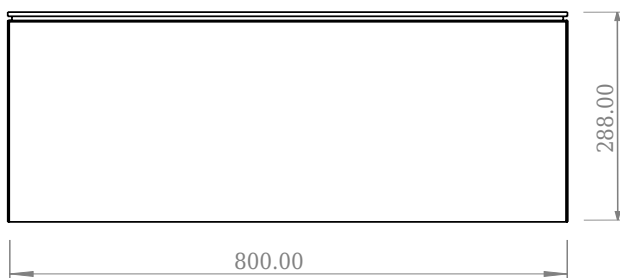

SQ2 80 Unterschrank mit Waschbecken

SKU: 30010232

F View

Top View

Side View

Back View

Farbe:	Matt weiß
Größe:	28.8cm / 80cm / 45cm
Gewicht:	41.8kg (Produkt)

SQ2 80 Unterschrank mit Waschbecken Details:

Die SQ-Serie wurde vom dänischen Designer Mikal Harrsen entworfen. SQ ist eine Reihe exklusiver Badlösungen, die unter anderem den einfachen Badschrank SQ2 enthalten, der je nach Größe des Badezimmers als modulares System aufgebaut werden kann. Die Schublade besteht aus Holz und ist dreimal mit PU lackiert, um Feuchtigkeit zu widerstehen. Die Schublade hat eine Push-Open-Funktion und mehr Platz in der Schublade für die Dekoration. Für dieses Modul wird unser Flex-Ablauf verwendet. Das Waschbecken besteht aus Acovi-Verbundwerkstoff, wie er in den Produkten von Copenhagen Bath üblich ist. Das feste Material sorgt nicht nur für ein strenges Design, sondern auch für eine porenfreie und matte Oberfläche und eine einzigartige Haltbarkeit. Die Schränke können entweder mit dem SQ2-Waschbecken kombiniert werden, das nur 6 mm groß ist und elegant über dem Schrank schwebt, oder mit einer Tischplatte.