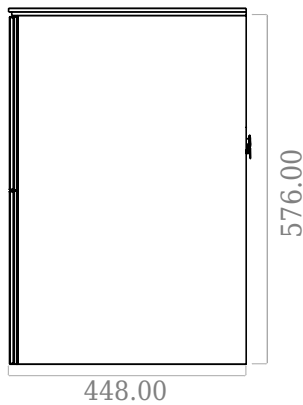

# SQ2 80 doppel Unterschrank mit Waschbecken

SKU: 30010233

F View

Top View

Side View

Back View

<b>Farbe:</b>	Matt weiß
<b>Größe:</b>	57.6cm / 80cm / 45cm
<b>Gewicht:</b>	54kg (Produkt)

**SQ2 80 doppel Unterschrank mit Waschbecken Details:**

Die SQ-Serie wurde vom dänischen Designer Mikal Harrsen entworfen. SQ ist eine Reihe exklusiver Badlösungen, die unter anderem den einfachen Badschrank SQ2 enthalten, der je nach Größe des Badezimmers als modulares System aufgebaut werden kann. Die Schublade besteht aus Holz und ist dreimal mit PU lackiert, um Feuchtigkeit zu widerstehen. Die Schublade hat eine Push-Open-Funktion und mehr Platz in der Schublade für die Dekoration. Für dieses Modul wird unser Flex-Ablauf verwendet. Das Waschbecken besteht aus Acovi-Verbundwerkstoff, wie er in den Produkten von Copenhagen Bath üblich ist. Das feste Material sorgt nicht nur für ein strenges Design, sondern auch für eine porenfreie und matte Oberfläche und eine einzigartige Haltbarkeit. Die Schränke können entweder mit dem SQ2-Waschbecken kombiniert werden, das nur 6 mm groß ist und elegant über dem Schrank schwebt, oder mit einer Tischpl