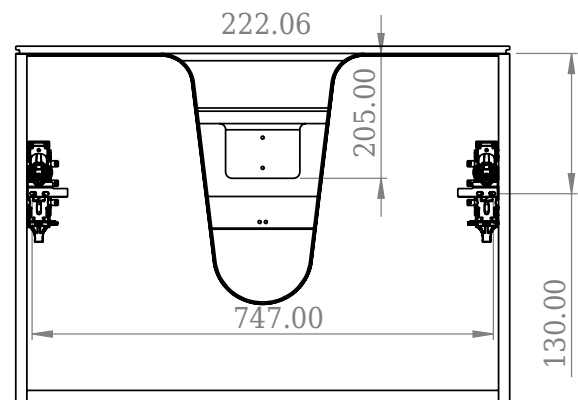

# SQ2 80 doppel Unterschrank mit Waschbecken

SKU: 30010233

F View

Top View

Side View

Back View

<b>Farbe:</b>	Matt weiß
<b>Größe:</b>	57.6cm / 80cm / 45cm
<b>Gewicht:</b>	54kg (Produkt)

**SQ2 80 doppel Unterschrank mit Waschbecken Details:**

Die SQ-Serie wurde vom dänischen Designer Mikal Harrsen entworfen. SQ ist eine Reihe exklusiver Badlösungen, die unter anderem den einfachen Badschrank SQ2 enthalten, der je nach Größe des Badezimmers als modulares System aufgebaut werden kann. Die Schublade besteht aus Holz und ist dreimal mit PU lackiert, um Feuchtigkeit zu widerstehen. Die Schublade hat eine Push-Open-Funktion und mehr Platz in der Schublade für die Dekoration. Für dieses Modul wird unser Flex-Ablauf verwendet. Das Waschbecken besteht aus Acovi-Verbundwerkstoff, wie er in den Produkten von Copenhagen Bath üblich ist. Das feste Material sorgt nicht nur für ein strenges Design, sondern auch für eine porenfreie und matte Oberfläche und eine einzigartige Haltbarkeit. Die Schränke können entweder mit dem SQ2-Waschbecken kombiniert werden, das nur 6 mm groß ist und elegant über dem Schrank schwebt, oder mit einer Tischpl