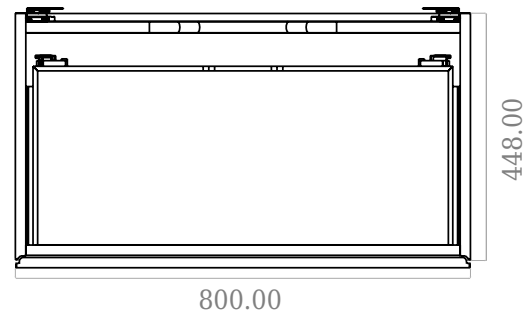

# SQ2 80 doppel Unterschrank mit Waschbecken

SKU: 30010233

F View

Top View

Side View

Back View

<b>Farbe:</b>	Matt weiß
<b>Größe:</b>	57.6cm / 80cm / 45cm
<b>Gewicht:</b>	54kg (Produkt)

**SQ2 80 doppel Unterschrank mit Waschbecken Details:**

Die SQ-Serie wurde vom dänischen Designer Mikal Harrsen entworfen. SQ ist eine Reihe exklusiver Badlösungen, die unter anderem den einfachen Badschrank SQ2 enthalten, der je nach Größe des Badezimmers als modulares System aufgebaut werden kann. Die Schublade besteht aus Holz und ist dreimal mit PU lackiert, um Feuchtigkeit zu widerstehen. Die Schublade hat eine Push-Open-Funktion und mehr Platz in der Schublade für die Dekoration. Für dieses Modul wird unser Flex-Ablauf verwendet. Das Waschbecken besteht aus Acovi-Verbundwerkstoff, wie er in den Produkten von Copenhagen Bath üblich ist. Das feste Material sorgt nicht nur für ein strenges Design, sondern auch für eine porenfreie und matte Oberfläche und eine einzigartige Haltbarkeit. Die Schränke können entweder mit dem SQ2-Waschbecken kombiniert werden, das nur 6 mm groß ist und elegant über dem Schrank schwebt, oder mit einer Tischpl