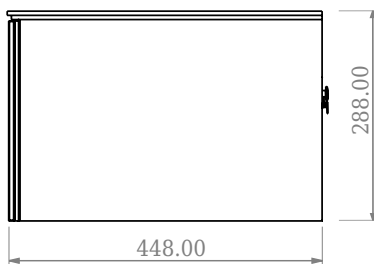

SQ2 100 Unterschrank mit Waschbecken

SKU: 30010234

F View

Top View

Side View

Back View

Farbe:	Matt weiß
Größe:	28.8cm / 100cm / 45cm
Gewicht:	39kg (Produkt)

SQ2 100 Unterschrank mit Waschbecken Details:

Die SQ-Serie wurde vom dänischen Designer Mikal Harrsen entworfen. SQ ist eine Reihe exklusiver Badlösungen, die unter anderem den einfachen Badschrank SQ2 enthalten, der je nach Größe des Badezimmers als modulares System aufgebaut werden kann. Die Schublade besteht aus Holz und ist dreimal mit PU lackiert, um Feuchtigkeit zu widerstehen. Die Schublade hat eine Push-Open-Funktion und mehr Platz in der Schublade für die Dekoration. Für dieses Modul wird unser Flex-Ablauf verwendet. Das Waschbecken besteht aus Acovi-Verbundwerkstoff, wie er in den Produkten von Copenhagen Bath üblich ist. Das feste Material sorgt nicht nur für ein strenges Design, sondern auch für eine porenfreie und matte Oberfläche und eine einzigartige Haltbarkeit. Die Schränke können entweder mit dem SQ2-Waschbecken kombiniert werden, das nur 6 mm groß ist und elegant über dem Schrank schwebt, oder mit einer Tischplatte.