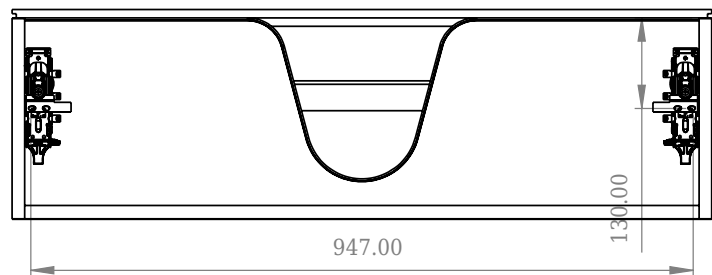

SQ2 100 Unterschrank mit Waschbecken

SKU: 30010234

F View

Top View

Side View

Back View

Farbe:	Matt weiß
Größe:	28.8cm / 100cm / 45cm
Gewicht:	39kg (Produkt)

SQ2 100 Unterschrank mit Waschbecken Details:

Die SQ-Serie wurde vom dänischen Designer Mikal Harrsen entworfen. SQ ist eine Reihe exklusiver Badlösungen, die unter anderem den einfachen Badschrank SQ2 enthalten, der je nach Größe des Badezimmers als modulares System aufgebaut werden kann. Die Schublade besteht aus Holz und ist dreimal mit PU lackiert, um Feuchtigkeit zu widerstehen. Die Schublade hat eine Push-Open-Funktion und mehr Platz in der Schublade für die Dekoration. Für dieses Modul wird unser Flex-Ablauf verwendet. Das Waschbecken besteht aus Acovi-Verbundwerkstoff, wie er in den Produkten von Copenhagen Bath üblich ist. Das feste Material sorgt nicht nur für ein strenges Design, sondern auch für eine porenfreie und matte Oberfläche und eine einzigartige Haltbarkeit. Die Schränke können entweder mit dem SQ2-Waschbecken kombiniert werden, das nur 6 mm groß ist und elegant über dem Schrank schwebt, oder mit einer Tischplatte.