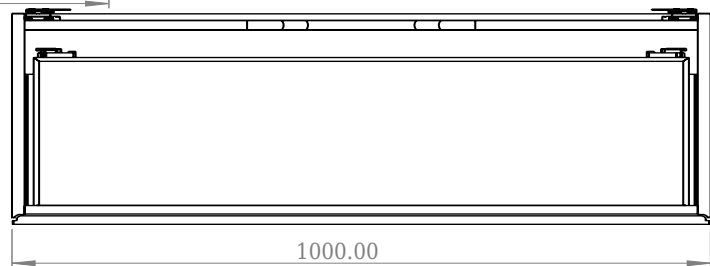

SQ2 100 Unterschrank mit Waschbecken

SKU: 30010234

F View

Top View

Side View

Back View

Farbe:	Matt weiß
Größe:	28.8cm / 100cm / 45cm
Gewicht:	39kg (Produkt)

SQ2 100 Unterschrank mit Waschbecken Details:

Die SQ-Serie wurde vom dänischen Designer Mikal Harrsen entworfen. SQ ist eine Reihe exklusiver Badlösungen, die unter anderem den einfachen Badschrank SQ2 enthalten, der je nach Größe des Badezimmers als modulares System aufgebaut werden kann. Die Schublade besteht aus Holz und ist dreimal mit PU lackiert, um Feuchtigkeit zu widerstehen. Die Schublade hat eine Push-Open-Funktion und mehr Platz in der Schublade für die Dekoration. Für dieses Modul wird unser Flex-Ablauf verwendet. Das Waschbecken besteht aus Acovi-Verbundwerkstoff, wie er in den Produkten von Copenhagen Bath üblich ist. Das feste Material sorgt nicht nur für ein strenges Design, sondern auch für eine porenfreie und matte Oberfläche und eine einzigartige Haltbarkeit. Die Schränke können entweder mit dem SQ2-Waschbecken kombiniert werden, das nur 6 mm groß ist und elegant über dem Schrank schwebt, oder mit einer Tischplatte.