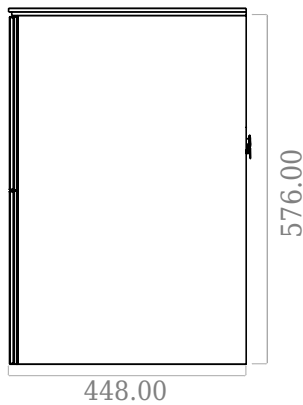

# SQ2 100 doppel Unterschrank mit Waschbecken

SKU: 30010235

F View

Top View

Side View

Back View

<b>Farbe:</b>	Matt weiß
<b>Größe:</b>	57.6cm / 100cm / 45cm
<b>Gewicht:</b>	60kg (Produkt)

**SQ2 100 doppel Unterschrank mit Waschbecken Details:**

Die SQ-Serie wurde vom dänischen Designer Mikal Harrsen entworfen. SQ ist eine Reihe exklusiver Badlösungen, die unter anderem den einfachen Badschrank SQ2 enthalten, der je nach Größe des Badezimmers als modulares System aufgebaut werden kann. Die Schublade besteht aus Holz und ist dreimal mit PU lackiert, um Feuchtigkeit zu widerstehen. Die Schublade hat eine Push-Open-Funktion und mehr Platz in der Schublade für die Dekoration. Für dieses Modul wird unser Flex-Ablauf verwendet. Das Waschbecken besteht aus Acovi-Verbundwerkstoff, wie er in den Produkten von Copenhagen Bath üblich ist. Das feste Material sorgt nicht nur für ein strenges Design, sondern auch für eine porenfreie und matte Oberfläche und eine einzigartige Haltbarkeit. Die Schränke können entweder mit dem SQ2-Waschbecken kombiniert werden, das nur 6mm groß ist und elegant über dem Schrank schwebt, oder mit einer Tisch