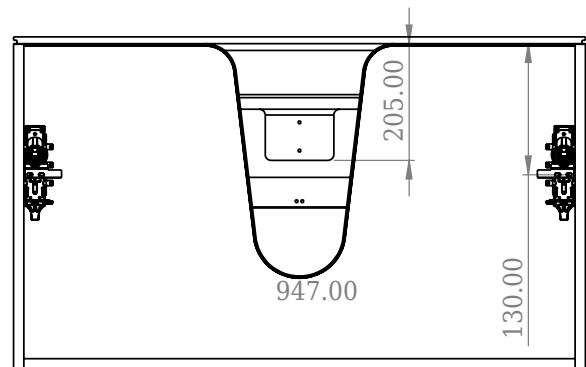

# SQ2 100 doppel Unterschrank mit Waschbecken

SKU: 30010235

F View

Top View

Side View

Back View

<b>Farbe:</b>	Matt weiß
<b>Größe:</b>	57.6cm / 100cm / 45cm
<b>Gewicht:</b>	60kg (Produkt)

**SQ2 100 doppel Unterschrank mit Waschbecken Details:**

Die SQ-Serie wurde vom dänischen Designer Mikal Harrsen entworfen. SQ ist eine Reihe exklusiver Badlösungen, die unter anderem den einfachen Badschrank SQ2 enthalten, der je nach Größe des Badezimmers als modulares System aufgebaut werden kann. Die Schublade besteht aus Holz und ist dreimal mit PU lackiert, um Feuchtigkeit zu widerstehen. Die Schublade hat eine Push-Open-Funktion und mehr Platz in der Schublade für die Dekoration. Für dieses Modul wird unser Flex-Ablauf verwendet. Das Waschbecken besteht aus Acovi-Verbundwerkstoff, wie er in den Produkten von Copenhagen Bath üblich ist. Das feste Material sorgt nicht nur für ein strenges Design, sondern auch für eine porenfreie und matte Oberfläche und eine einzigartige Haltbarkeit. Die Schränke können entweder mit dem SQ2-Waschbecken kombiniert werden, das nur 6mm groß ist und elegant über dem Schrank schwebt, oder mit einer Tisch