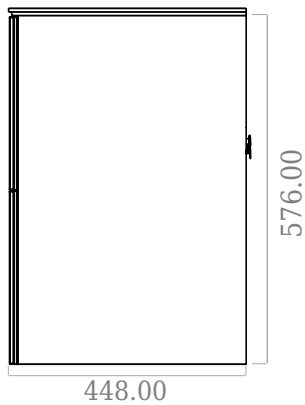

# SQ2 100 doppel Unterschrank mit Waschbecken

SKU: 30010235

F View

Top View

Side View

Back View

<b>Farbe:</b>	Matt weiß
<b>Größe:</b>	57.6cm / 100cm / 45cm
<b>Gewicht:</b>	60kg (Produkt)

**SQ2 100 doppel Unterschrank mit Waschbecken Details:**

Die SQ-Serie wurde vom dänischen Designer Mikal Harrsen entworfen. SQ ist eine Reihe exklusiver Badlösungen, die unter anderem den einfachen Badschrank SQ2 enthalten, der je nach Größe des Badezimmers als modulares System aufgebaut werden kann. Die Schublade besteht aus Holz und ist dreimal mit PU lackiert, um Feuchtigkeit zu widerstehen. Die Schublade hat eine Push-Open-Funktion und mehr Platz in der Schublade für die Dekoration. Für dieses Modul wird unser Flex-Ablauf verwendet. Das Waschbecken besteht aus Acovi-Verbundwerkstoff, wie er in den Produkten von Copenhagen Bath üblich ist. Das feste Material sorgt nicht nur für ein strenges Design, sondern auch für eine porenfreie und matte Oberfläche und eine einzigartige Haltbarkeit. Die Schränke können entweder mit dem SQ2-Waschbecken kombiniert werden, das nur 6mm groß ist und elegant über dem Schrank schwebt, oder mit einer Tisch