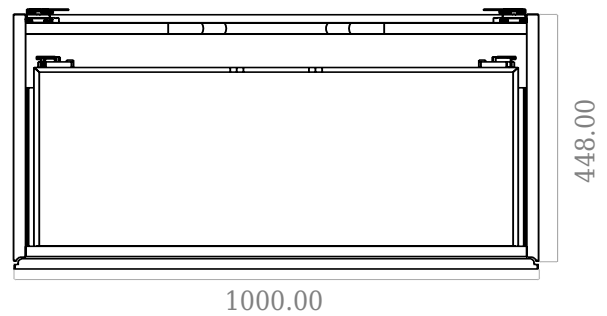

# SQ2 100 doppel Unterschrank mit Waschbecken

SKU: 30010235

F View

Top View

Side View

Back View

<b>Farbe:</b>	Matt weiß
<b>Größe:</b>	57.6cm / 100cm / 45cm
<b>Gewicht:</b>	60kg (Produkt)

**SQ2 100 doppel Unterschrank mit Waschbecken Details:**

Die SQ-Serie wurde vom dänischen Designer Mikal Harrsen entworfen. SQ ist eine Reihe exklusiver Badlösungen, die unter anderem den einfachen Badschrank SQ2 enthalten, der je nach Größe des Badezimmers als modulares System aufgebaut werden kann. Die Schublade besteht aus Holz und ist dreimal mit PU lackiert, um Feuchtigkeit zu widerstehen. Die Schublade hat eine Push-Open-Funktion und mehr Platz in der Schublade für die Dekoration. Für dieses Modul wird unser Flex-Ablauf verwendet. Das Waschbecken besteht aus Acovi-Verbundwerkstoff, wie er in den Produkten von Copenhagen Bath üblich ist. Das feste Material sorgt nicht nur für ein strenges Design, sondern auch für eine porenfreie und matte Oberfläche und eine einzigartige Haltbarkeit. Die Schränke können entweder mit dem SQ2-Waschbecken kombiniert werden, das nur 6mm groß ist und elegant über dem Schrank schwebt, oder mit einer Tisch