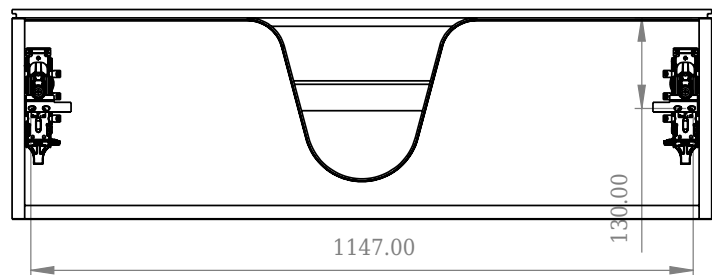

SQ2 120 Unterschrank mit Waschbecken zentriert

SKU: 30010236

F View

Top View

Side View

Back View

Farbe: Matt weiß
Größe: 28.8cm / 120cm / 45cm
Gewicht: 63kg (Produkt)

SQ2 120 Unterschrank mit Waschbecken zentriert Details:

Die SQ-Serie wurde vom dänischen Designer Mikal Harrsen entworfen. SQ ist eine Reihe exklusiver Badlösungen, die unter anderem den einfachen Badschrank SQ2 enthalten, der je nach Größe des Badezimmers als modulares System aufgebaut werden kann. Die Schublade besteht aus Holz und ist dreimal mit PU lackiert, um Feuchtigkeit zu widerstehen. Die Schublade hat eine Push-Open-Funktion und mehr Platz in der Schublade für die Dekoration. Für dieses Modul wird unser Flex-Ablauf verwendet. Das Waschbecken besteht aus Acovi-Verbundwerkstoff, wie er in den Produkten von Copenhagen Bath üblich ist. Das feste Material sorgt nicht nur für ein strenges Design, sondern auch für eine porenfreie und matte Oberfläche und eine einzigartige Haltbarkeit. Die Schränke können entweder mit dem SQ2-Waschbecken kombiniert werden, das nur 6 mm groß ist und elegant über dem Schrank schwebt, oder mit einer Ti