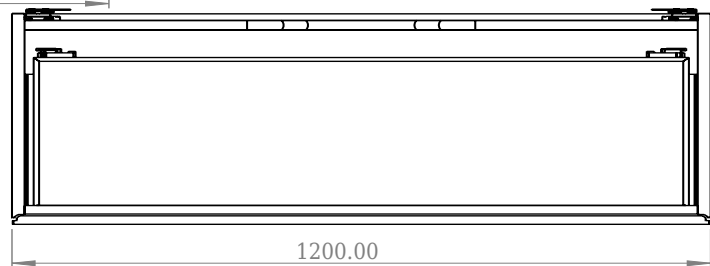

SQ2 120 Unterschrank mit Waschbecken zentriert

SKU: 30010236

F View

Top View

Side View

Back View

Farbe: Matt weiß
Größe: 28.8cm / 120cm / 45cm
Gewicht: 63kg (Produkt)

SQ2 120 Unterschrank mit Waschbecken zentriert Details:

Die SQ-Serie wurde vom dänischen Designer Mikal Harrsen entworfen. SQ ist eine Reihe exklusiver Badlösungen, die unter anderem den einfachen Badschrank SQ2 enthalten, der je nach Größe des Badezimmers als modulares System aufgebaut werden kann. Die Schublade besteht aus Holz und ist dreimal mit PU lackiert, um Feuchtigkeit zu widerstehen. Die Schublade hat eine Push-Open-Funktion und mehr Platz in der Schublade für die Dekoration. Für dieses Modul wird unser Flex-Ablauf verwendet. Das Waschbecken besteht aus Acovi-Verbundwerkstoff, wie er in den Produkten von Copenhagen Bath üblich ist. Das feste Material sorgt nicht nur für ein strenges Design, sondern auch für eine porenfreie und matte Oberfläche und eine einzigartige Haltbarkeit. Die Schränke können entweder mit dem SQ2-Waschbecken kombiniert werden, das nur 6 mm groß ist und elegant über dem Schrank schwebt, oder mit einer Ti