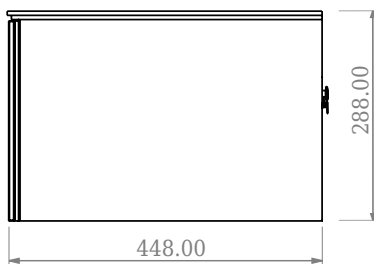

SQ2 120 Unterschrank mit Waschbecken zentriert

SKU: 30010236

F View

Top View

Side View

Back View

Farbe: Matt weiß
Größe: 28.8cm / 120cm / 45cm
Gewicht: 63kg (Produkt)

SQ2 120 Unterschrank mit Waschbecken zentriert Details:

Die SQ-Serie wurde vom dänischen Designer Mikal Harrsen entworfen. SQ ist eine Reihe exklusiver Badlösungen, die unter anderem den einfachen Badschrank SQ2 enthalten, der je nach Größe des Badezimmers als modulares System aufgebaut werden kann. Die Schublade besteht aus Holz und ist dreimal mit PU lackiert, um Feuchtigkeit zu widerstehen. Die Schublade hat eine Push-Open-Funktion und mehr Platz in der Schublade für die Dekoration. Für dieses Modul wird unser Flex-Ablauf verwendet. Das Waschbecken besteht aus Acovi-Verbundwerkstoff, wie er in den Produkten von Copenhagen Bath üblich ist. Das feste Material sorgt nicht nur für ein strenges Design, sondern auch für eine porenfreie und matte Oberfläche und eine einzigartige Haltbarkeit. Die Schränke können entweder mit dem SQ2-Waschbecken kombiniert werden, das nur 6 mm groß ist und elegant über dem Schrank schwebt, oder mit einer Ti