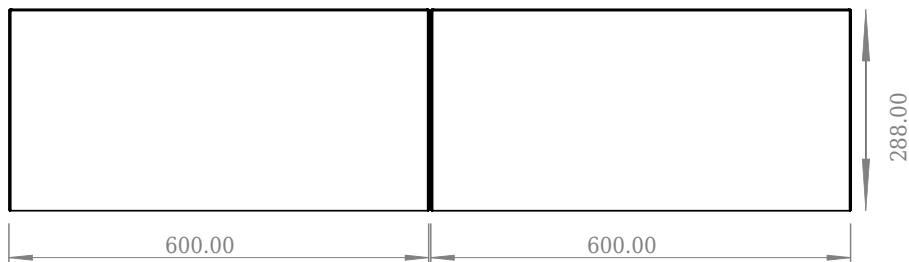

SQ2 120 Unterschrank mit Waschbecken links

SKU: 30010237

Front View

Top View

side View

Back View

Farbe:	Matt weiß
Größe:	28.8cm / 120cm / 45cm
Gewicht:	48.72kg (Produkt)

SQ2 120 Unterschrank mit Waschbecken links Details:

Die SQ-Serie wurde vom dänischen Designer Mikal Harrsen entworfen. SQ ist eine Reihe exklusiver Badlösungen, die unter anderem den einfachen Badschrank SQ2 enthalten, der je nach Größe des Badezimmers als modulares System aufgebaut werden kann. Die Schublade besteht aus Holz und ist dreimal mit PU lackiert, um Feuchtigkeit zu widerstehen. Die Schublade hat eine Push-Open-Funktion und mehr Platz in der Schublade für die Dekoration. Für dieses Modul wird unser Flex-Ablauf verwendet. Das Waschbecken besteht aus Acovi-Verbundwerkstoff, wie er in den Produkten von Copenhagen Bath üblich ist. Das feste Material sorgt nicht nur für ein strenges Design, sondern auch für eine porenfreie und matte Oberfläche und eine einzigartige Haltbarkeit. Die Schränke können entweder mit dem SQ2-Waschbecken kombiniert werden, das nur 6 mm groß ist und elegant über dem Schrank schwebt, oder mit einer Tischp