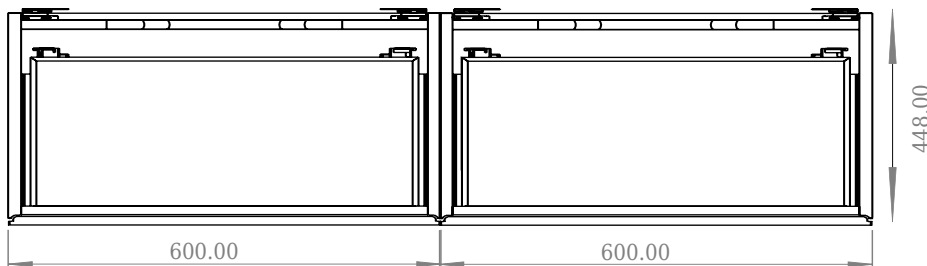

SQ2 120 Unterschrank mit Waschbecken links

SKU: 30010237

Front View

Top View

side View

Back View

Farbe:	Matt weiß
Größe:	28.8cm / 120cm / 45cm
Gewicht:	48.72kg (Produkt)

SQ2 120 Unterschrank mit Waschbecken links Details:

Die SQ-Serie wurde vom dänischen Designer Mikal Harrsen entworfen. SQ ist eine Reihe exklusiver Badlösungen, die unter anderem den einfachen Badschrank SQ2 enthalten, der je nach Größe des Badezimmers als modulares System aufgebaut werden kann. Die Schublade besteht aus Holz und ist dreimal mit PU lackiert, um Feuchtigkeit zu widerstehen. Die Schublade hat eine Push-Open-Funktion und mehr Platz in der Schublade für die Dekoration. Für dieses Modul wird unser Flex-Ablauf verwendet. Das Waschbecken besteht aus Acovi-Verbundwerkstoff, wie er in den Produkten von Copenhagen Bath üblich ist. Das feste Material sorgt nicht nur für ein strenges Design, sondern auch für eine porenfreie und matte Oberfläche und eine einzigartige Haltbarkeit. Die Schränke können entweder mit dem SQ2-Waschbecken kombiniert werden, das nur 6 mm groß ist und elegant über dem Schrank schwebt, oder mit einer Tischp