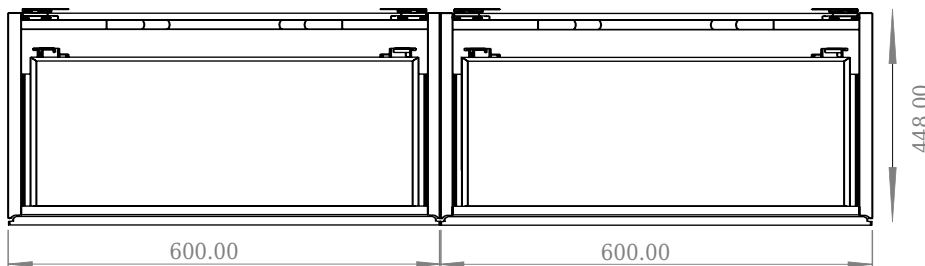

SQ2 120 Unterschrank mit Waschbecken links

SKU: 30010237

Front View

Top View

side View

Back View

Farbe:	Matt weiß
Größe:	28.8cm / 120cm / 45cm
Gewicht:	48.72kg (Produkt)

SQ2 120 Unterschrank mit Waschbecken links Details:

Die SQ-Serie wurde vom dänischen Designer Mikal Harrsen entworfen. SQ ist eine Reihe exklusiver Badlösungen, die unter anderem den einfachen Badschrank SQ2 enthalten, der je nach Größe des Badezimmers als modulares System aufgebaut werden kann. Die Schublade besteht aus Holz und ist dreimal mit PU lackiert, um Feuchtigkeit zu widerstehen. Die Schublade hat eine Push-Open-Funktion und mehr Platz in der Schublade für die Dekoration. Für dieses Modul wird unser Flex-Ablauf verwendet. Das Waschbecken besteht aus Acovi-Verbundwerkstoff, wie er in den Produkten von Copenhagen Bath üblich ist. Das feste Material sorgt nicht nur für ein strenges Design, sondern auch für eine porenfreie und matte Oberfläche und eine einzigartige Haltbarkeit. Die Schränke können entweder mit dem SQ2-Waschbecken kombiniert werden, das nur 6 mm groß ist und elegant über dem Schrank schwebt, oder mit einer Tischp