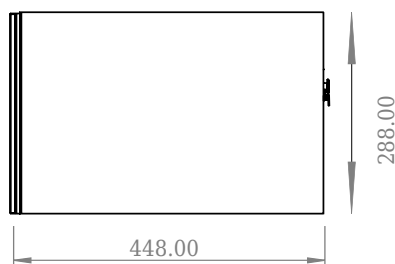

SQ2 120 Unterschrank mit Waschbecken links

SKU: 30010237

Front View

Top View

side View

Back View

Farbe:	Matt weiß
Größe:	28.8cm / 120cm / 45cm
Gewicht:	48.72kg (Produkt)

SQ2 120 Unterschrank mit Waschbecken links Details:

Die SQ-Serie wurde vom dänischen Designer Mikal Harrsen entworfen. SQ ist eine Reihe exklusiver Badlösungen, die unter anderem den einfachen Badschrank SQ2 enthalten, der je nach Größe des Badezimmers als modulares System aufgebaut werden kann. Die Schublade besteht aus Holz und ist dreimal mit PU lackiert, um Feuchtigkeit zu widerstehen. Die Schublade hat eine Push-Open-Funktion und mehr Platz in der Schublade für die Dekoration. Für dieses Modul wird unser Flex-Ablauf verwendet. Das Waschbecken besteht aus Acovi-Verbundwerkstoff, wie er in den Produkten von Copenhagen Bath üblich ist. Das feste Material sorgt nicht nur für ein strenges Design, sondern auch für eine porenfreie und matte Oberfläche und eine einzigartige Haltbarkeit. Die Schränke können entweder mit dem SQ2-Waschbecken kombiniert werden, das nur 6 mm groß ist und elegant über dem Schrank schwebt, oder mit einer Tischp