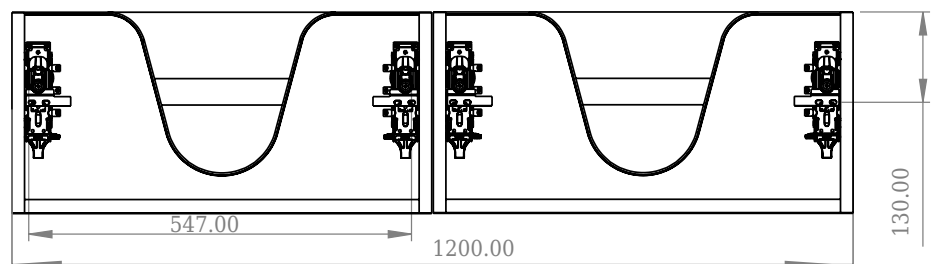

SQ2 120 Unterschrank mit Waschbecken links

SKU: 30010237

Front View

Top View

side View

Back View

Farbe:	Matt weiß
Größe:	28.8cm / 120cm / 45cm
Gewicht:	48.72kg (Produkt)

SQ2 120 Unterschrank mit Waschbecken links Details:

Die SQ-Serie wurde vom dänischen Designer Mikal Harrsen entworfen. SQ ist eine Reihe exklusiver Badlösungen, die unter anderem den einfachen Badschrank SQ2 enthalten, der je nach Größe des Badezimmers als modulares System aufgebaut werden kann. Die Schublade besteht aus Holz und ist dreimal mit PU lackiert, um Feuchtigkeit zu widerstehen. Die Schublade hat eine Push-Open-Funktion und mehr Platz in der Schublade für die Dekoration. Für dieses Modul wird unser Flex-Ablauf verwendet. Das Waschbecken besteht aus Acovi-Verbundwerkstoff, wie er in den Produkten von Copenhagen Bath üblich ist. Das feste Material sorgt nicht nur für ein strenges Design, sondern auch für eine porenfreie und matte Oberfläche und eine einzigartige Haltbarkeit. Die Schränke können entweder mit dem SQ2-Waschbecken kombiniert werden, das nur 6 mm groß ist und elegant über dem Schrank schwebt, oder mit einer Tischp