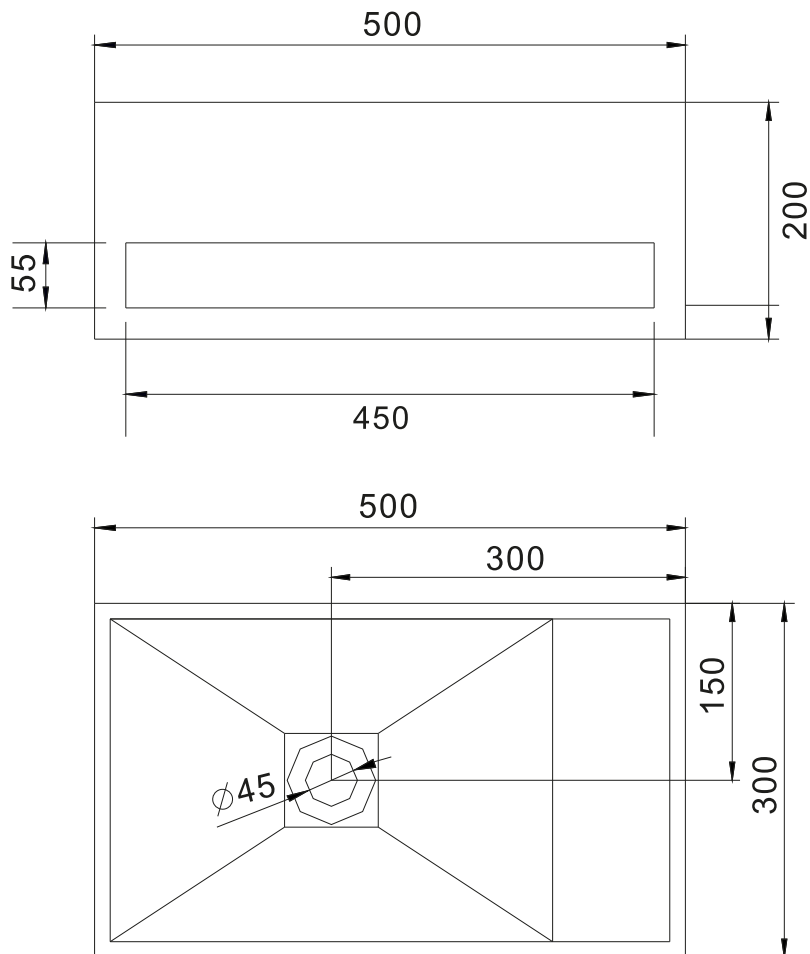

## Sandfjord 50 Waschbecken

SKU: 40010047

<b>Farbe:</b>	Matt weiß
<b>Größe:</b>	20cm / 50cm / 30cm
<b>Gewicht:</b>	9.78kg (Produkt)

### Sandfjord 50 Waschbecken Details:

Waschbecken aus massivem Acovi-Verbundwerkstoff mit Handtuchhalter. Kann gespiegelt und in anderen Größen bestellt werden.