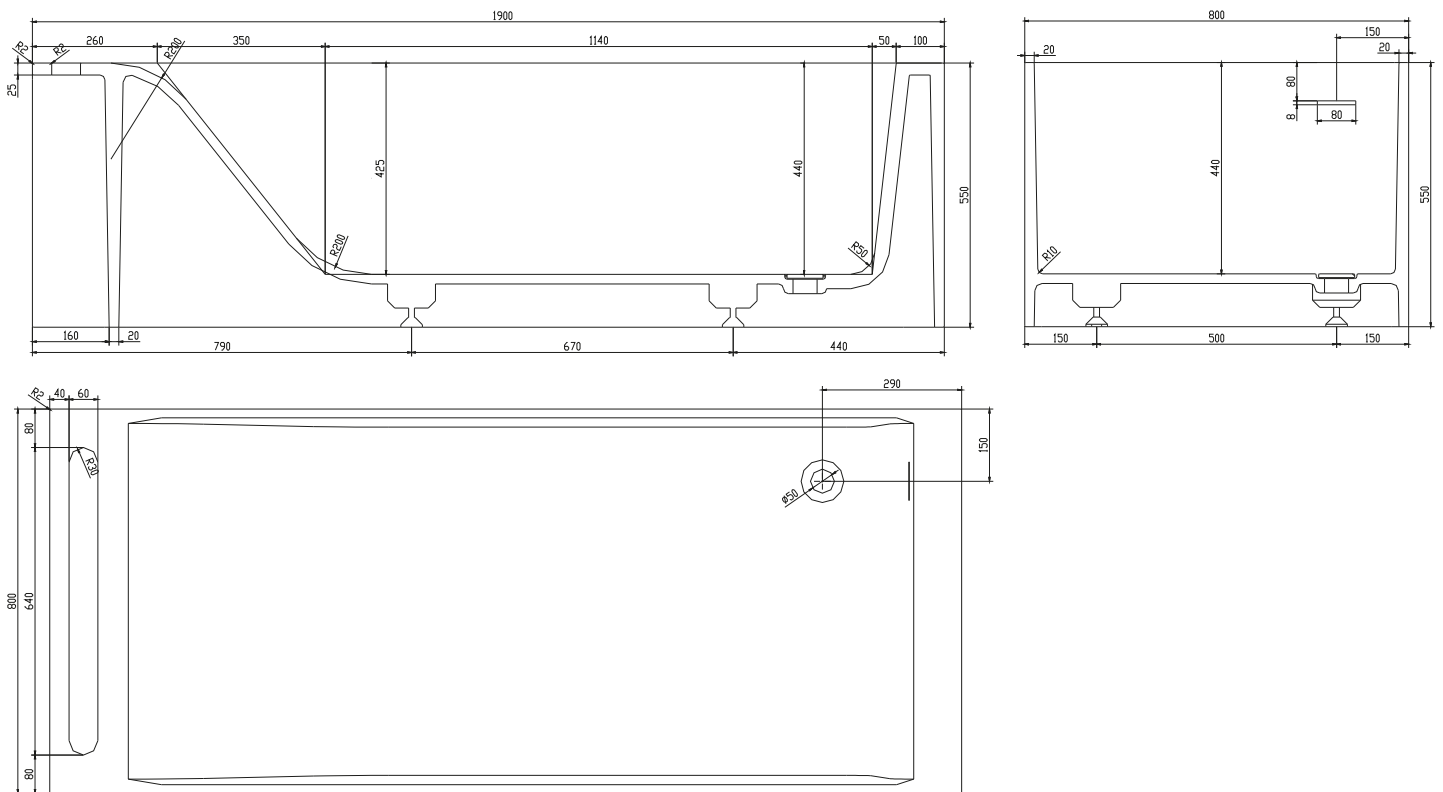

# Christianssand Badewanne

SKU: 40030015

<b>Farbe:</b>	Matt weiß
<b>Liter:</b>	310 Überlauf
<b>Größe:</b>	55cm / 190cm / 80cm
<b>Gewicht:</b>	180kg (Produkt)

**Christianssand Badewanne Details:**

Die Badewanne wurde vom dänischen Industriedesigner Mikal Harrsen entworfen, der mit einer angenehm abgerundeten ergonomischen Badewannenbasis gearbeitet hat.

Ihr Rücken und Ihr ganzer Körper werden das Ergebnis genießen und schätzen, während Sie sich entspannen - Time for You.

Mit integriertem Handtuchhalter und asymmetrischem Überlauf und Abfluss.

Bitte beachten Sie, dass es zu einer Toleranz von  $\pm 5$  mm kommen kann, da alle Produkte von Hand bearbeitet werden.