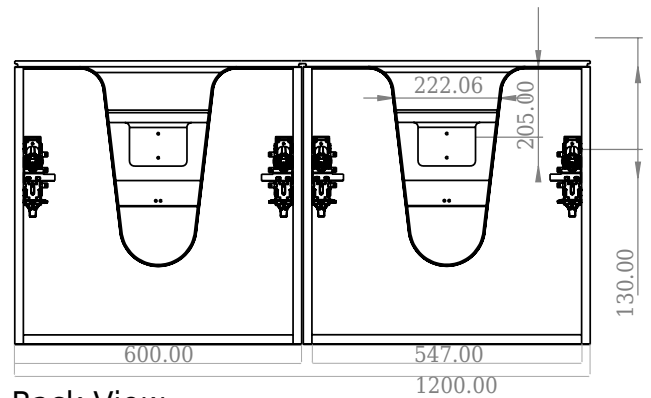

SQ2 120 doppel mit Tischplatte

SKU: 30010240

F View

Side View

Top View

Back View

Farbe: Matt weiß
Größe: 60cm / 120cm / 45cm
Gewicht: 75kg (Produkt)

SQ2 120 doppel mit Tischplatte Details:

Die SQ-Serie wurde vom dänischen Designer Mikal Harrsen entworfen. SQ ist eine Reihe exklusiver Badlösungen, die unter anderem den einfachen Badschrank SQ2 enthalten, der je nach Größe des Badezimmers als modulares System aufgebaut werden kann. Die Schublade besteht aus Holz und ist dreimal mit PU lackiert, um Feuchtigkeit zu widerstehen. Die Schublade hat eine Push-Open-Funktion und mehr Platz in der Schublade für die Dekoration. Für dieses Modul wird unser Flex-Ablauf verwendet. Das Waschbecken besteht aus Acovi-Verbundwerkstoff, wie er in den Produkten von Copenhagen Bath üblich ist. Das feste Material sorgt nicht nur für ein strenges Design, sondern auch für eine porenfreie und matte Oberfläche und eine einzigartige Haltbarkeit. Die Schränke können entweder mit dem SQ2-Waschbecken kombiniert werden, das nur 6mm groß ist und elegant über dem Schrank schwebt, oder mit einer Tischplatte.