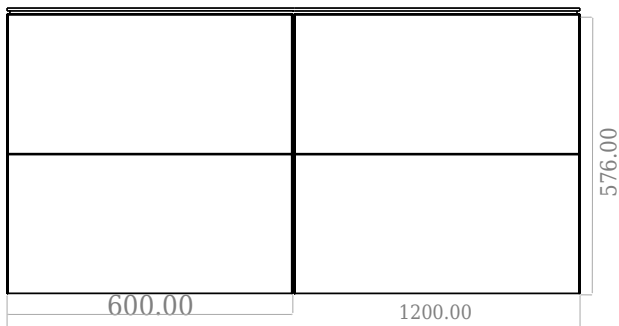

SQ2 120 doppel mit Tischplatte

SKU: 30010240

F View

Side View

Top View

Back View

Farbe: Matt weiß
Größe: 60cm / 120cm / 45cm
Gewicht: 75kg (Produkt)

SQ2 120 doppel mit Tischplatte Details:

Die SQ-Serie wurde vom dänischen Designer Mikal Harrsen entworfen. SQ ist eine Reihe exklusiver Badlösungen, die unter anderem den einfachen Badschrank SQ2 enthalten, der je nach Größe des Badezimmers als modulares System aufgebaut werden kann. Die Schublade besteht aus Holz und ist dreimal mit PU lackiert, um Feuchtigkeit zu widerstehen. Die Schublade hat eine Push-Open-Funktion und mehr Platz in der Schublade für die Dekoration. Für dieses Modul wird unser Flex-Ablauf verwendet. Das Waschbecken besteht aus Acovi-Verbundwerkstoff, wie er in den Produkten von Copenhagen Bath üblich ist. Das feste Material sorgt nicht nur für ein strenges Design, sondern auch für eine porenfreie und matte Oberfläche und eine einzigartige Haltbarkeit. Die Schränke können entweder mit dem SQ2-Waschbecken kombiniert werden, das nur 6mm groß ist und elegant über dem Schrank schwebt, oder mit einer Tischplatte.