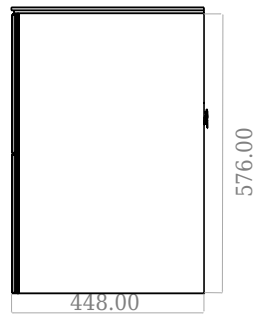

SQ2 120 doppel mit Tischplatte

SKU: 30010240

F View

Side View

Top View

Back View

Farbe: Matt weiß
Größe: 60cm / 120cm / 45cm
Gewicht: 75kg (Produkt)

SQ2 120 doppel mit Tischplatte Details:

Die SQ-Serie wurde vom dänischen Designer Mikal Harrsen entworfen. SQ ist eine Reihe exklusiver Badlösungen, die unter anderem den einfachen Badschrank SQ2 enthalten, der je nach Größe des Badezimmers als modulares System aufgebaut werden kann. Die Schublade besteht aus Holz und ist dreimal mit PU lackiert, um Feuchtigkeit zu widerstehen. Die Schublade hat eine Push-Open-Funktion und mehr Platz in der Schublade für die Dekoration. Für dieses Modul wird unser Flex-Ablauf verwendet. Das Waschbecken besteht aus Acovi-Verbundwerkstoff, wie er in den Produkten von Copenhagen Bath üblich ist. Das feste Material sorgt nicht nur für ein strenges Design, sondern auch für eine porenfreie und matte Oberfläche und eine einzigartige Haltbarkeit. Die Schränke können entweder mit dem SQ2-Waschbecken kombiniert werden, das nur 6mm groß ist und elegant über dem Schrank schwebt, oder mit einer Tischplatte.