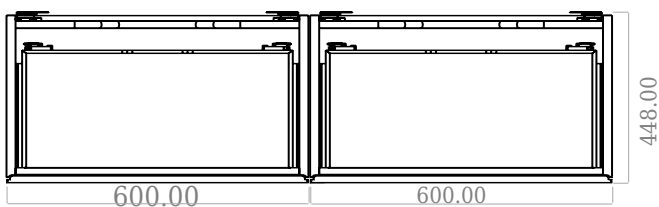

SQ2 120 doppel mit Tischplatte

SKU: 30010240

F View

Side View

Top View

Back View

Farbe: Matt weiß
Größe: 60cm / 120cm / 45cm
Gewicht: 75kg (Produkt)

SQ2 120 doppel mit Tischplatte Details:

Die SQ-Serie wurde vom dänischen Designer Mikal Harrsen entworfen. SQ ist eine Reihe exklusiver Badlösungen, die unter anderem den einfachen Badschrank SQ2 enthalten, der je nach Größe des Badezimmers als modulares System aufgebaut werden kann. Die Schublade besteht aus Holz und ist dreimal mit PU lackiert, um Feuchtigkeit zu widerstehen. Die Schublade hat eine Push-Open-Funktion und mehr Platz in der Schublade für die Dekoration. Für dieses Modul wird unser Flex-Ablauf verwendet. Das Waschbecken besteht aus Acovi-Verbundwerkstoff, wie er in den Produkten von Copenhagen Bath üblich ist. Das feste Material sorgt nicht nur für ein strenges Design, sondern auch für eine porenfreie und matte Oberfläche und eine einzigartige Haltbarkeit. Die Schränke können entweder mit dem SQ2-Waschbecken kombiniert werden, das nur 6mm groß ist und elegant über dem Schrank schwebt, oder mit einer Tischplatte.