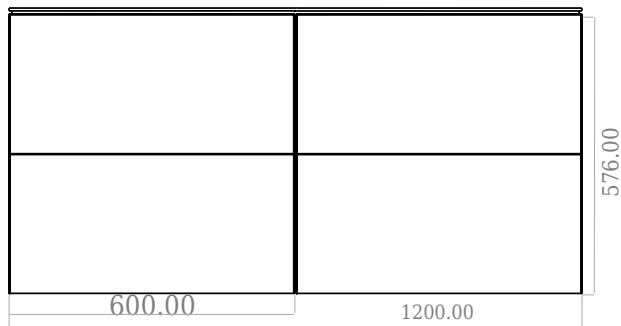

SQ2 120 Unterschrank mit Waschbecken zentriert

SKU: 30010246

F View

Side View

Top View

Back View

Farbe: Matt weiß
Größe: 60cm / 120cm / 45cm
Gewicht: 78kg (Produkt)

SQ2 120 Unterschrank mit Waschbecken zentriert Details:

Die SQ-Serie wurde vom dänischen Designer Mikal Harrsen entworfen. SQ ist eine Reihe exklusiver Badlösungen, die unter anderem den einfachen Badschrank SQ2 enthalten, der je nach Größe des Badezimmers als modulares System aufgebaut werden kann. Die Schublade besteht aus Holz und ist dreimal mit PU lackiert, um Feuchtigkeit zu widerstehen. Die Schublade hat eine Push-Open-Funktion und mehr Platz in der Schublade für die Dekoration. Für dieses Modul wird unser Flex-Ablauf verwendet. Das Waschbecken besteht aus Acovi-Verbundwerkstoff, wie er in den Produkten von Copenhagen Bath üblich ist. Das feste Material sorgt nicht nur für ein strenges Design, sondern auch für eine porenfreie und matte Oberfläche und eine einzigartige Haltbarkeit. Die Schränke können entweder mit dem SQ2-Waschbecken kombiniert werden, das nur 6 mm groß ist und elegant über dem Schrank schwebt, oder mit einer Tisch