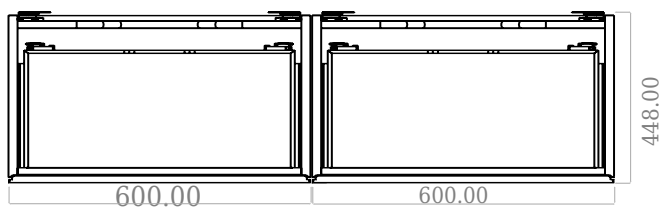

SQ2 120 Unterschrank mit Waschbecken zentriert

SKU: 30010246

F View

Side View

Top View

Back View

Farbe: Matt weiß
Größe: 60cm / 120cm / 45cm
Gewicht: 78kg (Produkt)

SQ2 120 Unterschrank mit Waschbecken zentriert Details:

Die SQ-Serie wurde vom dänischen Designer Mikal Harrsen entworfen. SQ ist eine Reihe exklusiver Badlösungen, die unter anderem den einfachen Badschrank SQ2 enthalten, der je nach Größe des Badezimmers als modulares System aufgebaut werden kann. Die Schublade besteht aus Holz und ist dreimal mit PU lackiert, um Feuchtigkeit zu widerstehen. Die Schublade hat eine Push-Open-Funktion und mehr Platz in der Schublade für die Dekoration. Für dieses Modul wird unser Flex-Ablauf verwendet. Das Waschbecken besteht aus Acovi-Verbundwerkstoff, wie er in den Produkten von Copenhagen Bath üblich ist. Das feste Material sorgt nicht nur für ein strenges Design, sondern auch für eine porenfreie und matte Oberfläche und eine einzigartige Haltbarkeit. Die Schränke können entweder mit dem SQ2-Waschbecken kombiniert werden, das nur 6 mm groß ist und elegant über dem Schrank schwebt, oder mit einer Tisch