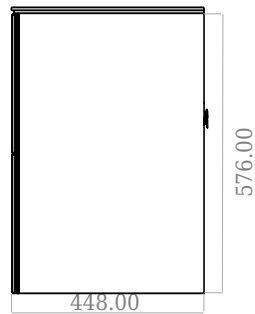

SQ2 120 Unterschrank mit Waschbecken zentriert

SKU: 30010246

F View

Side View

Top View

Back View

Farbe: Matt weiß
Größe: 60cm / 120cm / 45cm
Gewicht: 78kg (Produkt)

SQ2 120 Unterschrank mit Waschbecken zentriert Details:

Die SQ-Serie wurde vom dänischen Designer Mikal Harrsen entworfen. SQ ist eine Reihe exklusiver Badlösungen, die unter anderem den einfachen Badschrank SQ2 enthalten, der je nach Größe des Badezimmers als modulares System aufgebaut werden kann. Die Schublade besteht aus Holz und ist dreimal mit PU lackiert, um Feuchtigkeit zu widerstehen. Die Schublade hat eine Push-Open-Funktion und mehr Platz in der Schublade für die Dekoration. Für dieses Modul wird unser Flex-Ablauf verwendet. Das Waschbecken besteht aus Acovi-Verbundwerkstoff, wie er in den Produkten von Copenhagen Bath üblich ist. Das feste Material sorgt nicht nur für ein strenges Design, sondern auch für eine porenfreie und matte Oberfläche und eine einzigartige Haltbarkeit. Die Schränke können entweder mit dem SQ2-Waschbecken kombiniert werden, das nur 6 mm groß ist und elegant über dem Schrank schwebt, oder mit einer Tisch