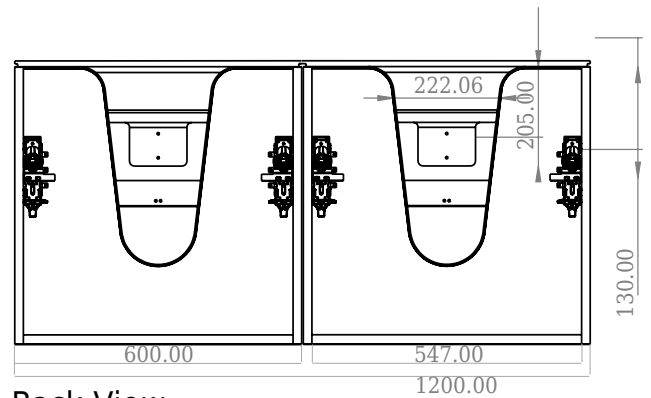

SQ2 120 Unterschrank mit Waschbecken zentriert

SKU: 30010246

F View

Side View

Top View

Back View

Farbe: Matt weiß
Größe: 60cm / 120cm / 45cm
Gewicht: 78kg (Produkt)

SQ2 120 Unterschrank mit Waschbecken zentriert Details:

Die SQ-Serie wurde vom dänischen Designer Mikal Harrsen entworfen. SQ ist eine Reihe exklusiver Badlösungen, die unter anderem den einfachen Badschrank SQ2 enthalten, der je nach Größe des Badezimmers als modulares System aufgebaut werden kann. Die Schublade besteht aus Holz und ist dreimal mit PU lackiert, um Feuchtigkeit zu widerstehen. Die Schublade hat eine Push-Open-Funktion und mehr Platz in der Schublade für die Dekoration. Für dieses Modul wird unser Flex-Ablauf verwendet. Das Waschbecken besteht aus Acovi-Verbundwerkstoff, wie er in den Produkten von Copenhagen Bath üblich ist. Das feste Material sorgt nicht nur für ein strenges Design, sondern auch für eine porenfreie und matte Oberfläche und eine einzigartige Haltbarkeit. Die Schränke können entweder mit dem SQ2-Waschbecken kombiniert werden, das nur 6 mm groß ist und elegant über dem Schrank schwebt, oder mit einer Tisch