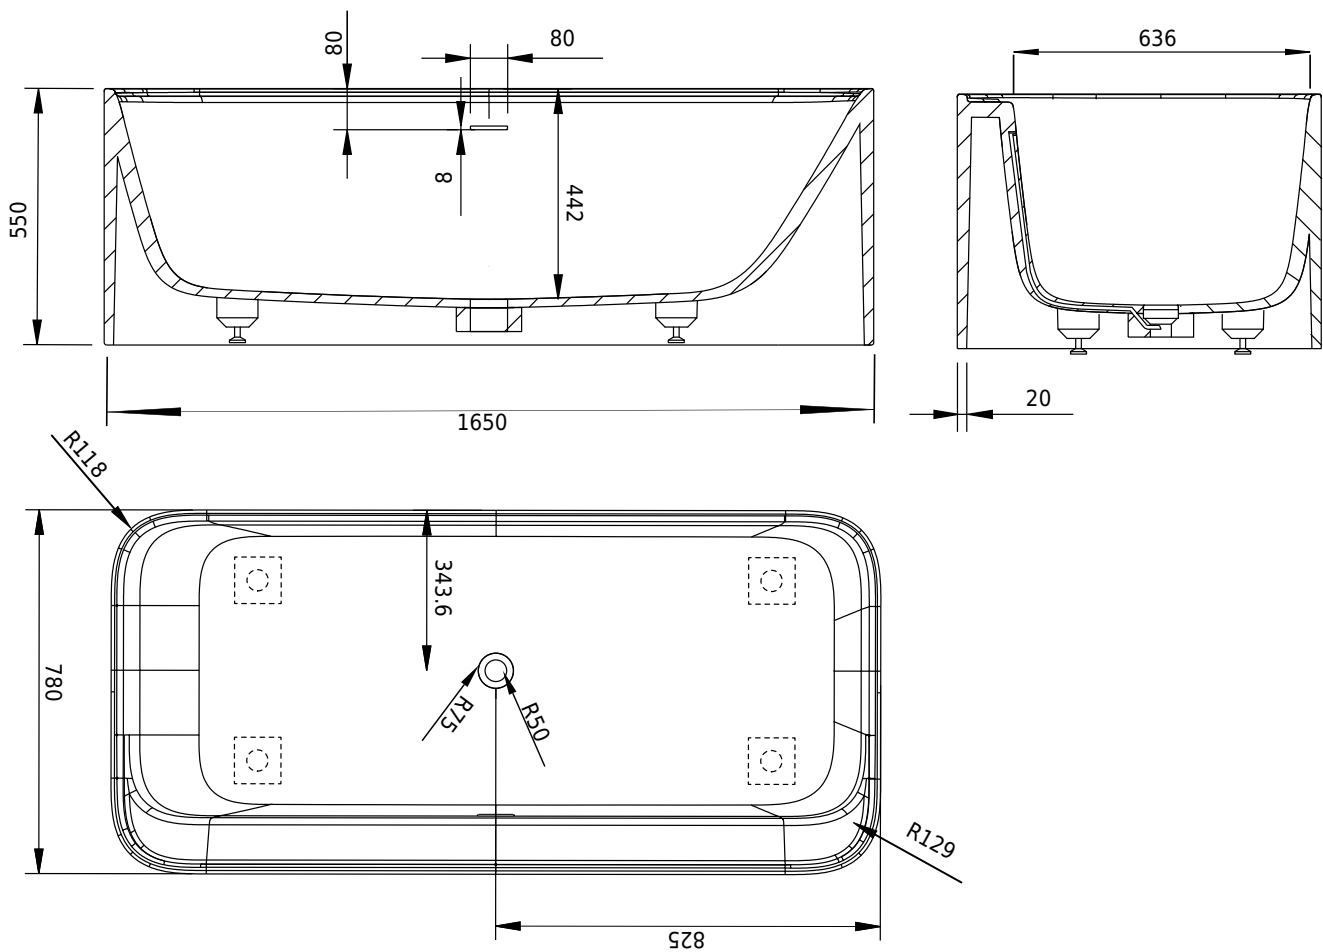

Yuno Badewanne

SKU: 40030047

Farbe:	Matt weiß
Liter:	350 Überlauf
Größe:	55cm / 165cm / 78cm
Gewicht:	223kg (Produkt)

Yuno Badewanne Details: