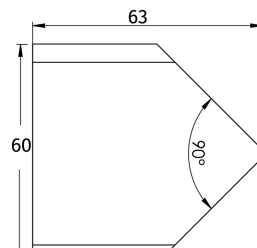

Steckdose für Schränke

SKU: 40040157

FRONT

SIDE (NO LID)

SIDE (LID)

FRONT

LID

SIDE (LID)

Farbe:

Größe:

6cm / 6cm / 5cm

Gewicht:

0.1kg (Produkt)

Steckdose für Schränke Details: