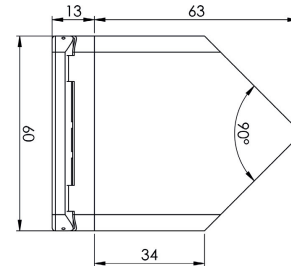

Steckdose für Schränke

SKU: 40040157

FRONT

SIDE (NO LID)

SIDE (LID)

FRONT

LID

SIDE (LID)

Farbe:

Größe:

6cm / 6cm / 5cm

Gewicht:

0.1kg (Produkt)

Steckdose für Schränke Details: