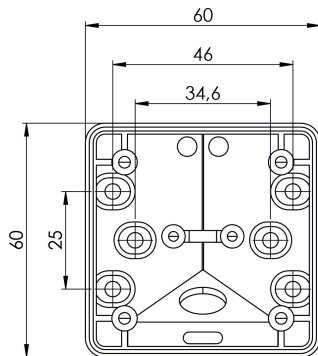

Steckdose für Schränke

SKU: 40040157

FRONT

SIDE (NO LID)

SIDE (LID)

FRONT

LID

SIDE (LID)

Farbe:

Größe:

6cm / 6cm / 5cm

Gewicht:

0.1kg (Produkt)

Steckdose für Schränke Details: