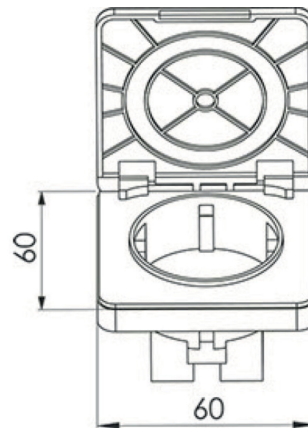

Steckdose für Schränke

SKU: 40040157

FRONT

SIDE (NO LID)

SIDE (LID)

FRONT

LID

SIDE (LID)

Farbe:

Größe:

6cm / 6cm / 5cm

Gewicht:

0.1kg (Produkt)

Steckdose für Schränke Details: