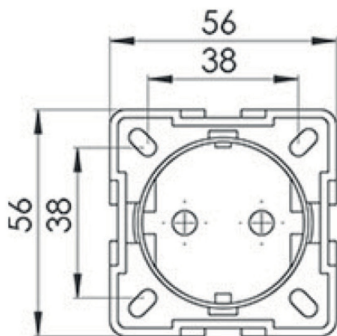

Steckdose für Schränke

SKU: 40040157

FRONT

SIDE (NO LID)

SIDE (LID)

FRONT

LID

SIDE (LID)

Farbe:

Größe:

6cm / 6cm / 5cm

Gewicht:

0.1kg (Produkt)

Steckdose für Schränke Details: