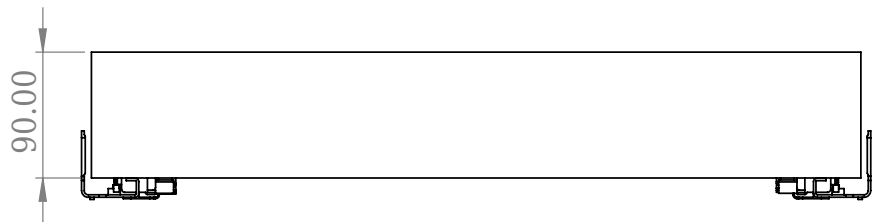

Bergen 120 Schublade

SKU: 40040161

Farbe:	Gebürstete Eiche
Größe:	9cm / 54.6cm / 35.6cm
Gewicht:	4.9kg (Produkt)

Bergen 120 Schublade Details: