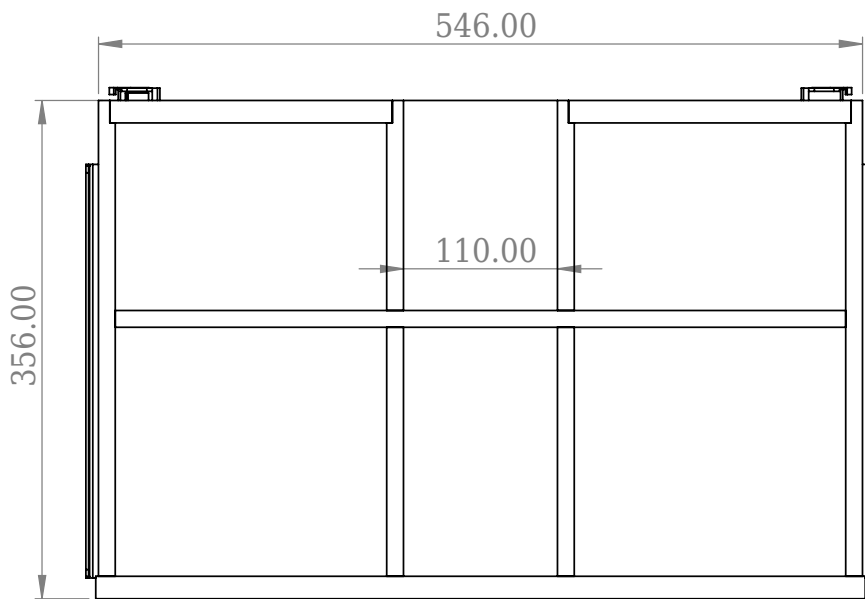

Bergen 120 Schublade

SKU: 40040161

Farbe:	Gebürstete Eiche
Größe:	9cm / 54.6cm / 35.6cm
Gewicht:	4.9kg (Produkt)

Bergen 120 Schublade Details: