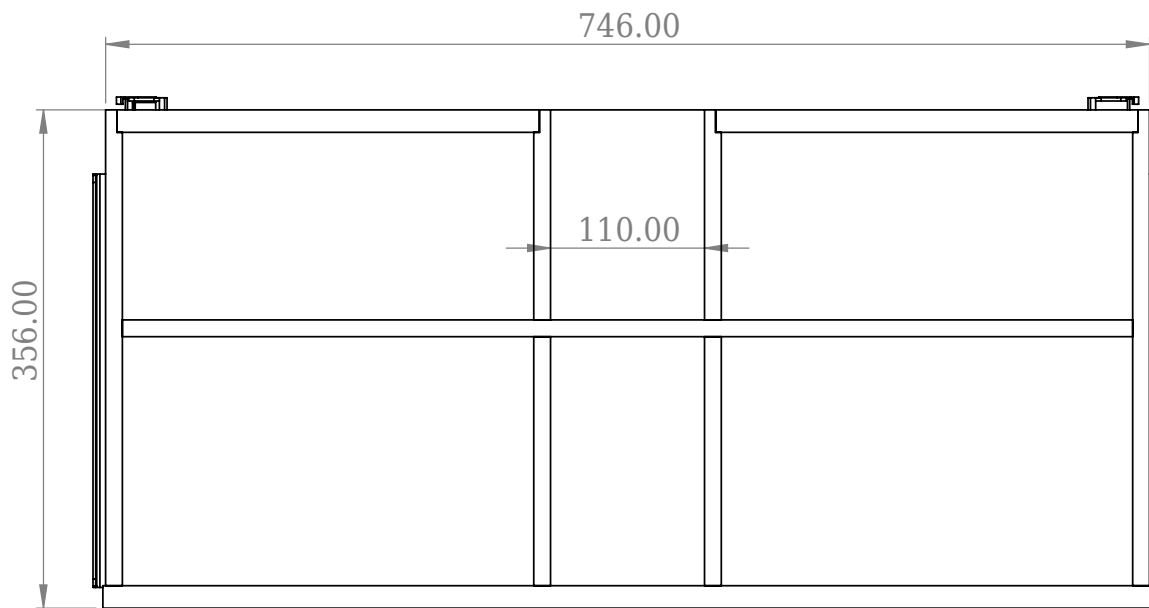

Bergen 160 Schublade

SKU: 40040162

Farbe:	Gebürstete Eiche
Größe:	9cm / 74.6cm / 35.6cm
Gewicht:	5.9kg (Produkt)

Bergen 160 Schublade Details: