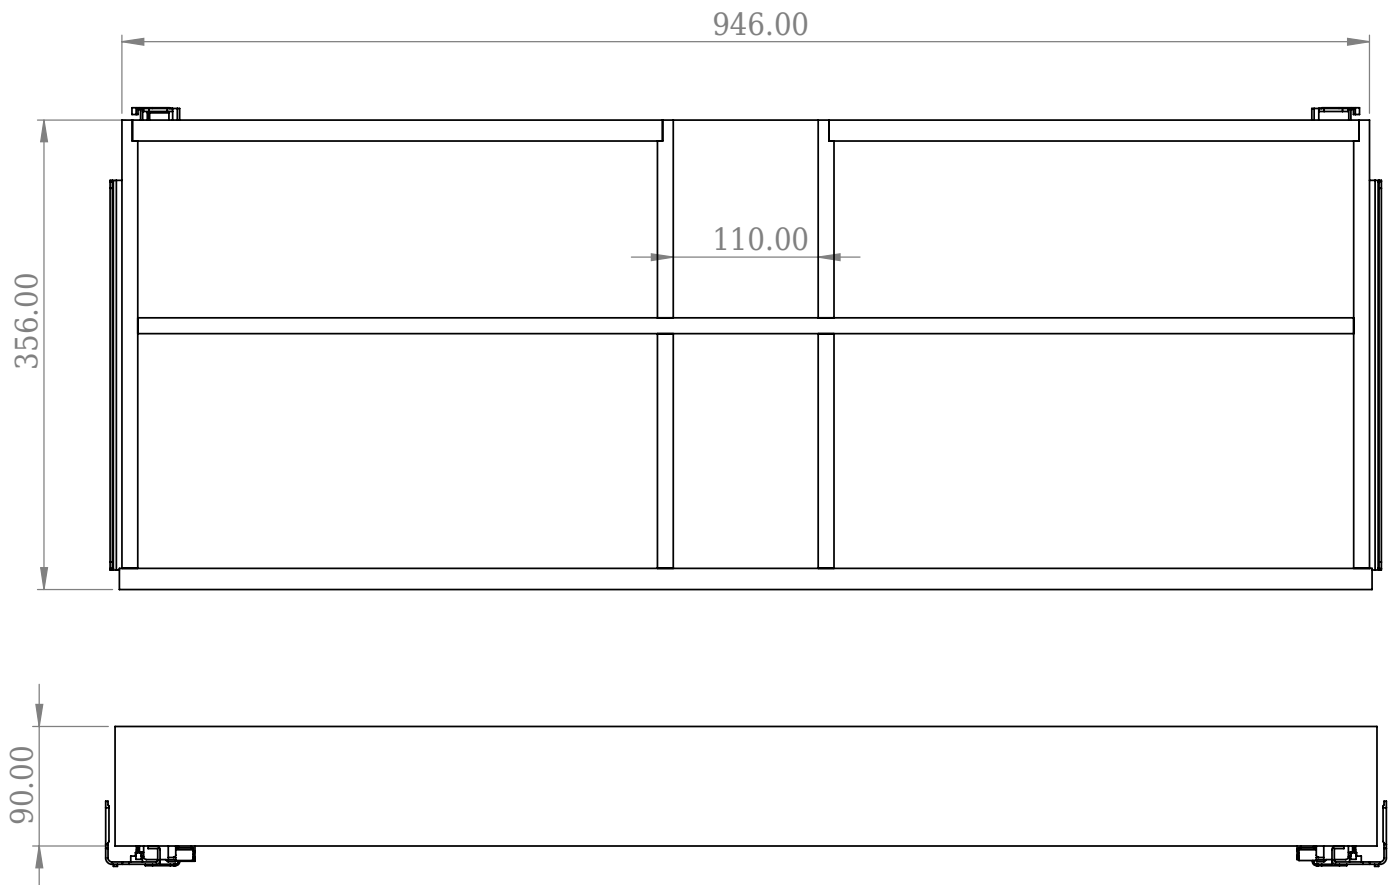

## Bergen 200 Schublade

SKU: 40040163

<b>Farbe:</b>	Gebürstete Eiche
<b>Größe:</b>	9cm / 94cm / 35.6cm
<b>Gewicht:</b>	6.8kg (Produkt)

**Bergen 200 Schublade Details:**