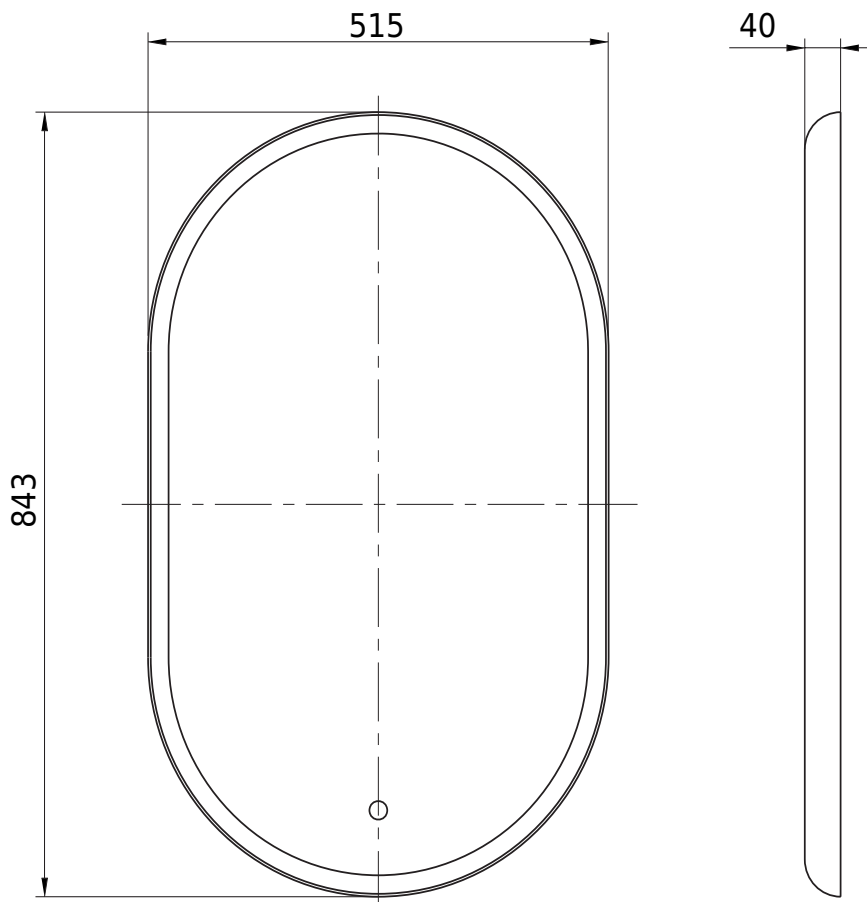

Samsø oval Spiegel

SKU: 30020270

Farbe:	Matt weiß/glas
Lumen:	2000
Kelvin:	3000-5000
Größe:	84.3cm / 51.5cm / 4cm
Gewicht:	7kg (Produkt)

Samsø oval Spiegel Details: