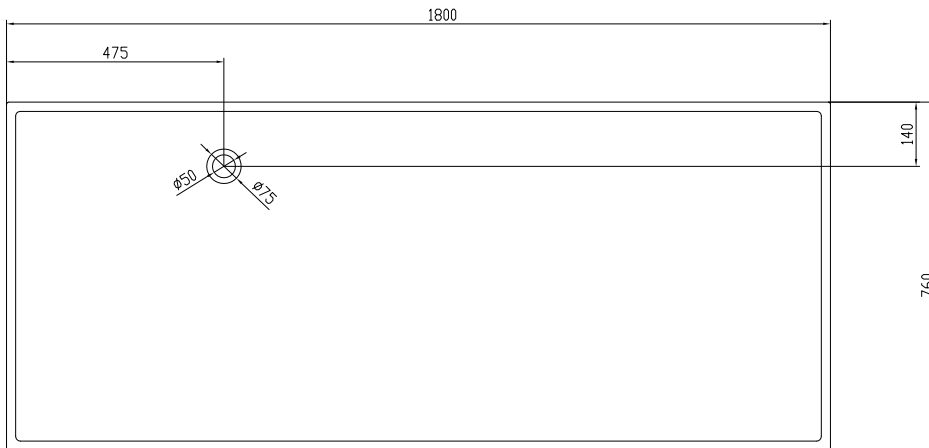

Lövestad 180 Badewanne

SKU: 40030010

Farbe:	Matt weiß
Liter:	350 Überlauf
Größe:	58cm / 180cm / 76cm
Gewicht:	170kg (Produkt)

Lövestad 180 Badewanne Details:

Freistehende Badewanne mit Boden, als Chaiselongue für maximalen Sitzkomfort konzipiert - Rücken und Beine schweben in dieser Badewanne mit eleganten dünnen Seiten, mattes Material aus massivem Acovi®, das sich im Gegensatz zu anderen Bade-Materialien nicht weich anfühlt für die Haut. Das Material Acovi® ist leicht zu reinigen, da die Oberfläche porenfrei ist und Schmutz daher schwer hängen bleibt.

Bitte beachten Sie, dass es zu einer Toleranz von ± 5 mm kommen kann, da alle Produkte von Hand bearbeitet werden.