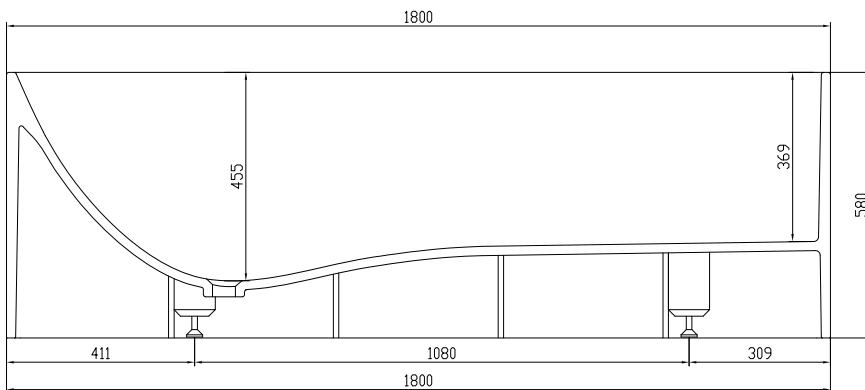

Lövestad 180 Badewanne

SKU: 40030010

Farbe:	Matt weiß
Liter:	350 Überlauf
Größe:	58cm / 180cm / 76cm
Gewicht:	170kg (Produkt)

Lövestad 180 Badewanne Details:

Freistehende Badewanne mit Boden, als Chaiselongue für maximalen Sitzkomfort konzipiert - Rücken und Beine schweben in dieser Badewanne mit eleganten dünnen Seiten, mattes Material aus massivem Acovi®, das sich im Gegensatz zu anderen Bade-Materialien nicht weich anfühlt für die Haut. Das Material Acovi® ist leicht zu reinigen, da die Oberfläche porenfrei ist und Schmutz daher schwer hängen bleibt.

Bitte beachten Sie, dass es zu einer Toleranz von ± 5 mm kommen kann, da alle Produkte von Hand bearbeitet werden.