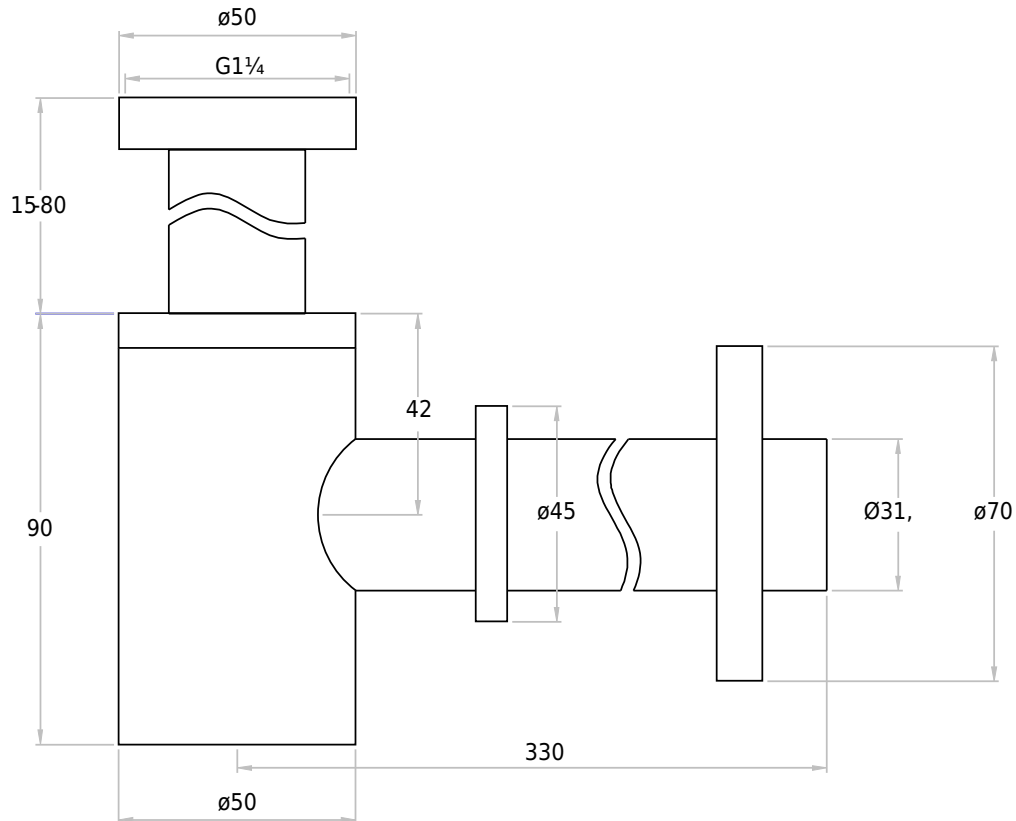

# Siphon rund schwarz

SKU: 40040168

<b>Farbe:</b>	Mattschwarz
<b>Größe:</b>	10.5cm / 5cm / 33cm
<b>Gewicht:</b>	0.5kg (Produkt)

**Siphon rund schwarz Details:**