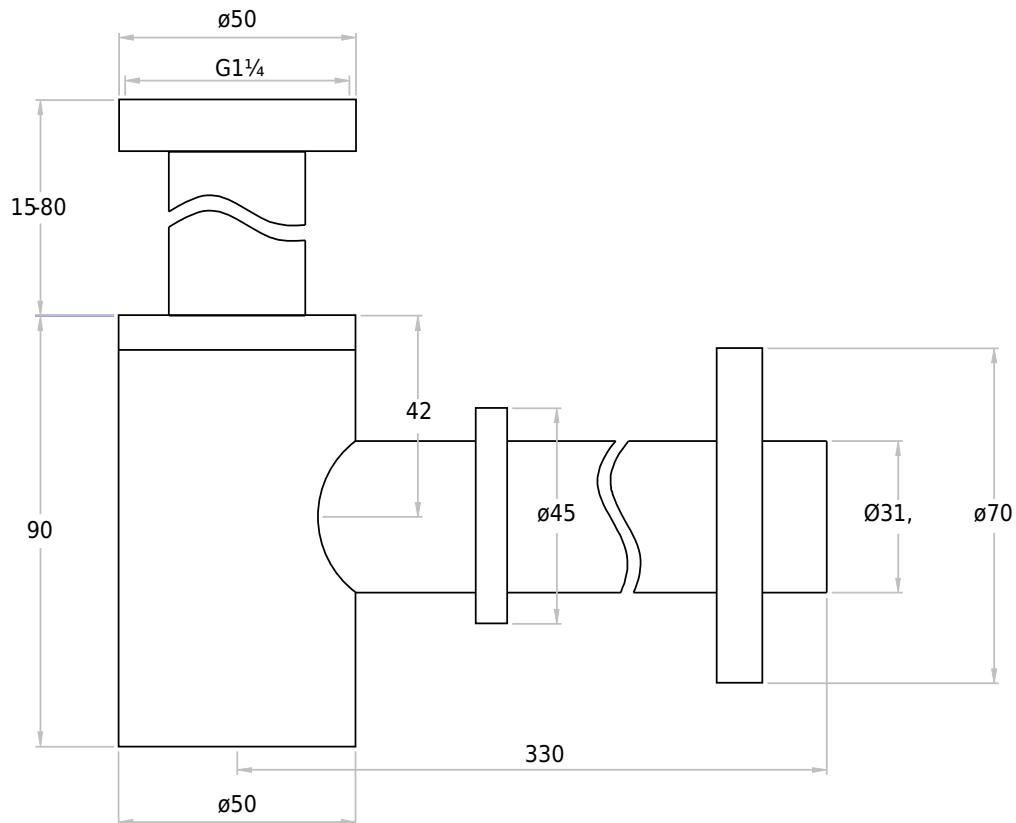

Siphon rund schwarz

SKU: 40040168

Farbe:	Mattschwarz
Größe:	10.5cm / 5cm / 33cm
Gewicht:	0.5kg (Produkt)

Siphon rund schwarz Details: