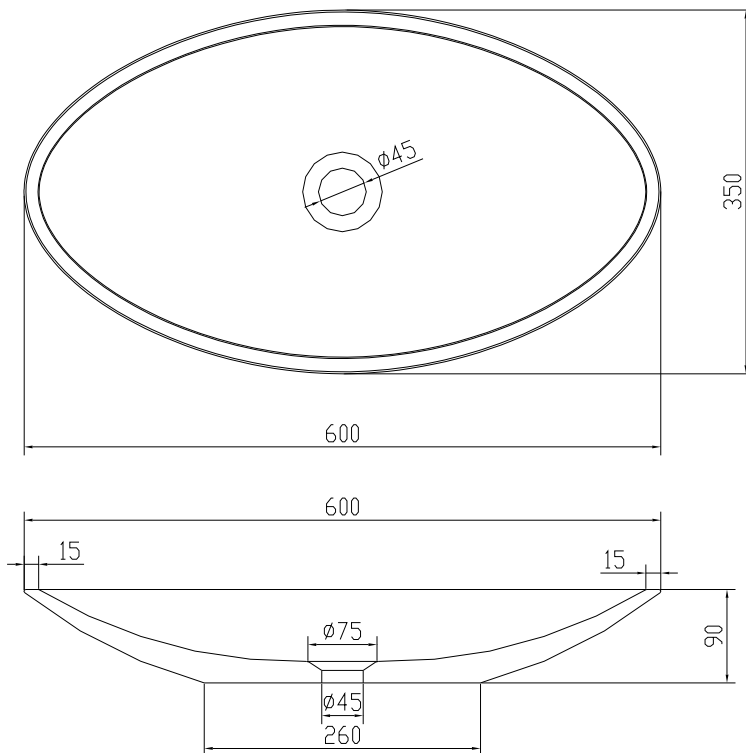

Reykjavik Waschbecken

SKU: 40010060

$\phi 65$ mm hole for countertop

Farbe:	Matt weiß
Größe:	9cm / 60cm / 35cm
Gewicht:	47kg netto

Reykjavik Waschbecken Details:

Das Waschbecken von Reykjavik besteht aus mattem, festem Acovi-Verbundwerkstoff, einem porenfreien Material, das leicht zu reinigen ist. Das Waschbecken dient zur Montage auf der Tischplatte.