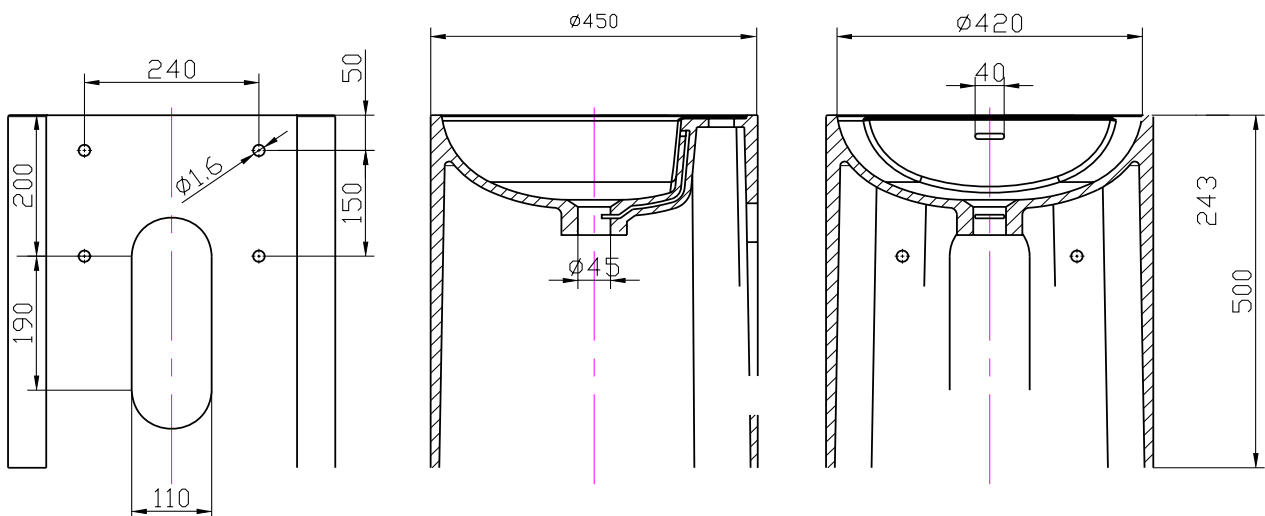

Helsinki W45 Waschbecken

SKU: 40010305

Farbe:	Matte black/ white
Größe:	50cm / 45cm / 45cm
Gewicht:	19kg (Produkt)

Helsinki W45 Waschbecken Details: