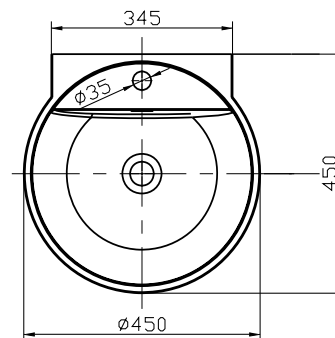

Helsinki W45 Waschbecken

SKU: 40010305

Farbe:	Matte black/ white
Größe:	50cm / 45cm / 45cm
Gewicht:	19kg (Produkt)

Helsinki W45 Waschbecken Details: