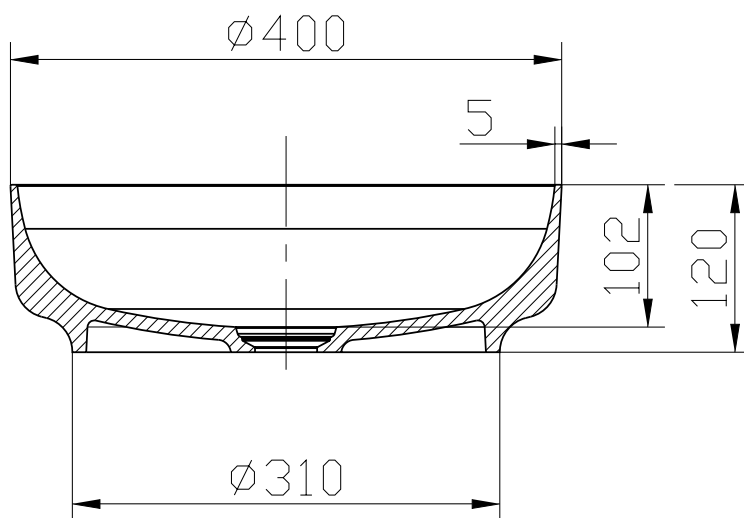

Helsinki T40 Waschbecken

SKU: 40010306

Farbe:	Matte black/ white
Größe:	12cm / 40cm / 40cm
Gewicht:	7kg (Produkt)

Helsinki T40 Waschbecken Details: