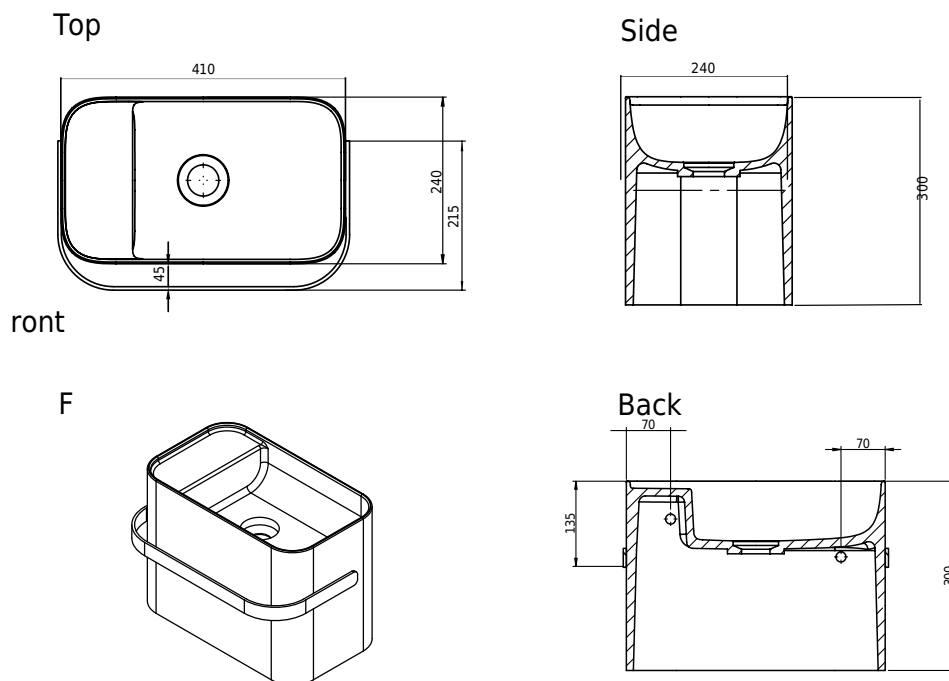

Yuno Rail 41 Waschbecken Grau

SKU: 40010343

Farbe: Grau

Größe: 30cm / 41cm / 24cm

Gewicht: 10kg (Produkt)

Yuno Rail 41 Waschbecken Grau Details: