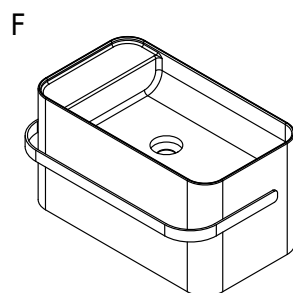

Yuno Rail 55 Grau

SKU: 40010344

Farbe:	Grau
Größe:	30cm / 55cm / 31cm
Gewicht:	16kg (Produkt)

Yuno Rail 55 Grau Details: