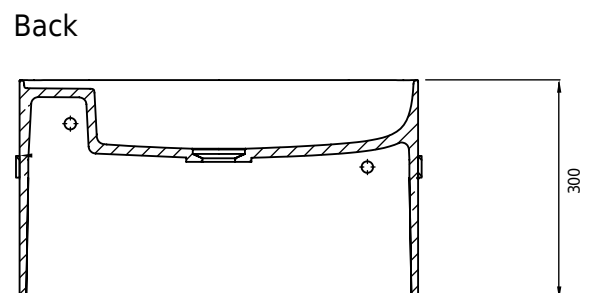

Yuno Rail 55 Grau

SKU: 40010344

Farbe:	Grau
Größe:	30cm / 55cm / 31cm
Gewicht:	16kg (Produkt)

Yuno Rail 55 Grau Details: