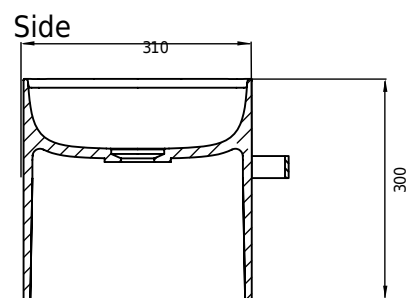

Yuno Rail 55 Grau

SKU: 40010344

Farbe:	Grau
Größe:	30cm / 55cm / 31cm
Gewicht:	16kg (Produkt)

Yuno Rail 55 Grau Details: