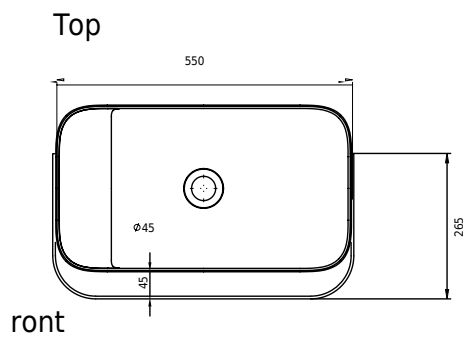

Yuno Rail 55 Grau

SKU: 40010344

Farbe:	Grau
Größe:	30cm / 55cm / 31cm
Gewicht:	16kg (Produkt)

Yuno Rail 55 Grau Details: