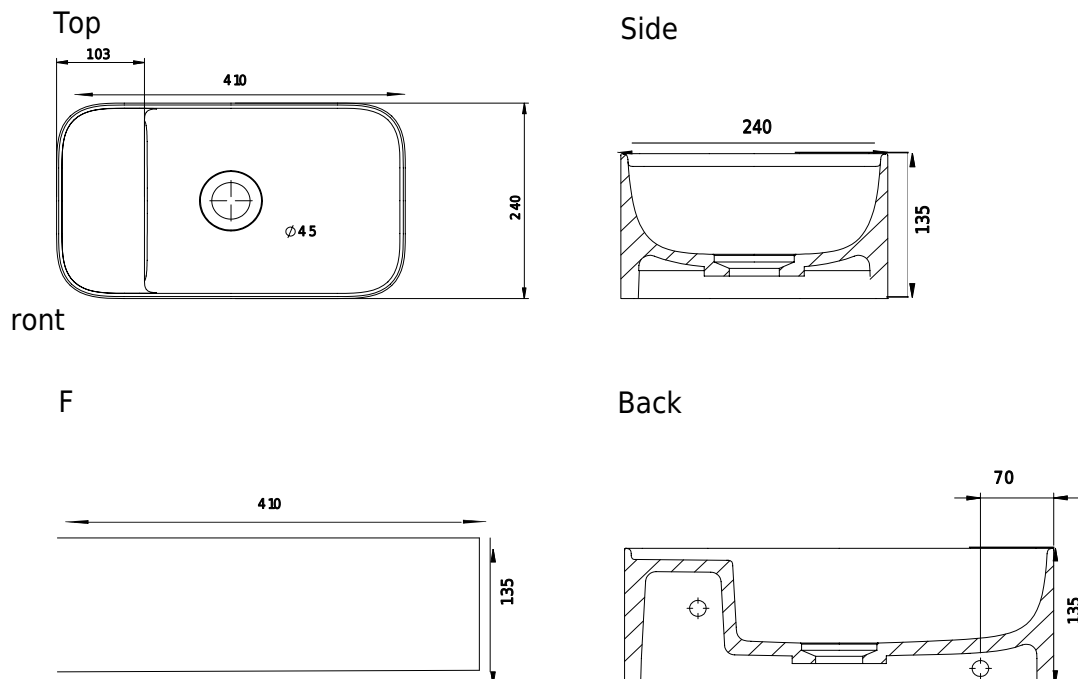

Yuno LR 41 - Grau

SKU: 40010345

Farbe: Grau
Größe: 13.5cm / 41cm / 24cm
Gewicht: 6.5kg (Produkt)

Yuno LR 41 - Grau Details: