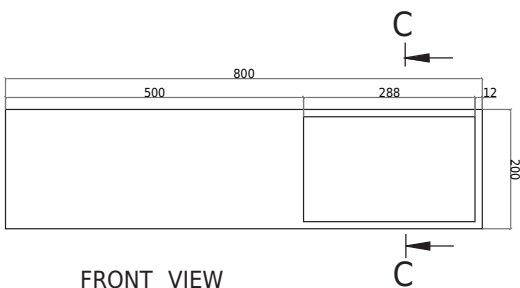

# Oslo 80 Waschbecken links mit Regal

SKU: 40010346

TOPVIEW

SECTION C-C

FRONT VIEW

REAR VIEW

**Farbe:**

Matt weiß

**Größe:**

20cm / 80cm / 40cm

**Gewicht:**

21kg (Produkt)

**Oslo 80 Waschbecken links mit Regal Details:**