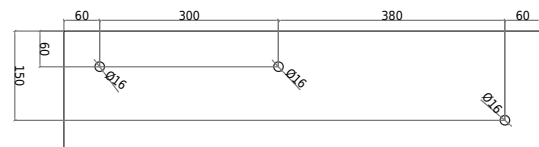

# Oslo 80 Waschbecken links mit Regal

SKU: 40010346

TOPVIEW

SECTION C-C

FRONT VIEW

REAR VIEW

**Farbe:**

Matt weiß

**Größe:**

20cm / 80cm / 40cm

**Gewicht:**

21kg (Produkt)

**Oslo 80 Waschbecken links mit Regal Details:**