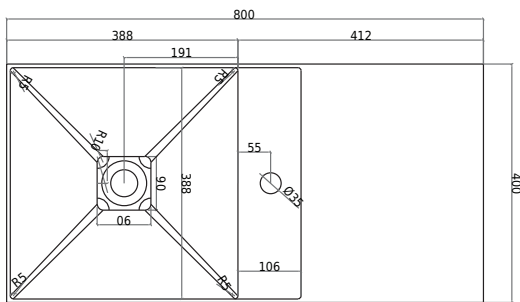

# Oslo 80 Waschbecken links mit Regal

SKU: 40010346

TOPVIEW

SECTION C-C

FRONT VIEW

REAR VIEW

**Farbe:**

Matt weiß

**Größe:**

20cm / 80cm / 40cm

**Gewicht:**

21kg (Produkt)

**Oslo 80 Waschbecken links mit Regal Details:**