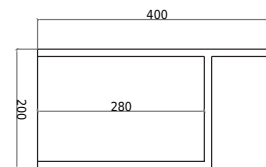

# Oslo 80 Waschbecken links mit Regal

SKU: 40010346

TOPVIEW

SECTION C-C

FRONT VIEW

REAR VIEW

**Farbe:**

Matt weiß

**Größe:**

20cm / 80cm / 40cm

**Gewicht:**

21kg (Produkt)

**Oslo 80 Waschbecken links mit Regal Details:**