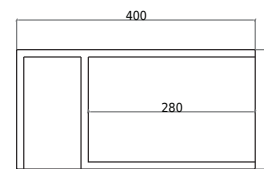

Oslo 80 Waschbecken rechts mit Regal

SKU: 40010347

TOPVIEW

SECTION C-C

FRONT VIEW

REAR VIEW

Farbe: Matt weiß
Größe: 20cm / 80cm / 40cm
Gewicht: 21kg (Produkt)

Oslo 80 Waschbecken rechts mit Regal Details: