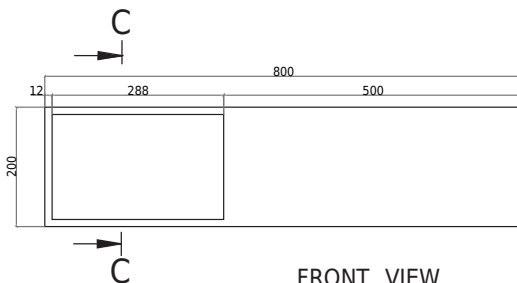

Oslo 80 Waschbecken rechts mit Regal

SKU: 40010347

TOPVIEW

SECTION C-C

FRONT VIEW

REAR VIEW

Farbe: Matt weiß
Größe: 20cm / 80cm / 40cm
Gewicht: 21kg (Produkt)

Oslo 80 Waschbecken rechts mit Regal Details: