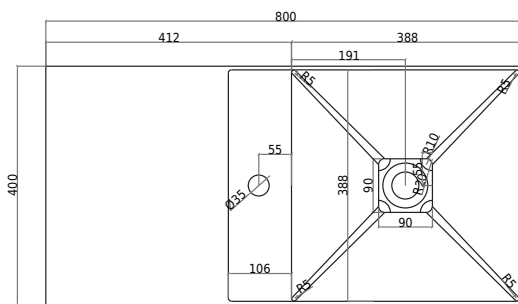

Oslo 80 Waschbecken rechts mit Regal

SKU: 40010347

TOPVIEW

SECTION C-C

FRONT VIEW

REAR VIEW

Farbe: Matt weiß
Größe: 20cm / 80cm / 40cm
Gewicht: 21kg (Produkt)

Oslo 80 Waschbecken rechts mit Regal Details: