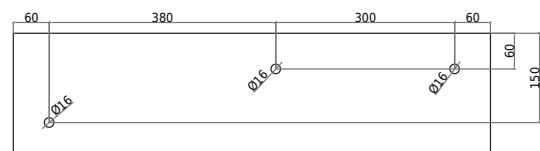

Oslo 80 Waschbecken rechts mit Regal

SKU: 40010347

TOPVIEW

SECTION C-C

FRONT VIEW

REAR VIEW

Farbe: Matt weiß
Größe: 20cm / 80cm / 40cm
Gewicht: 21kg (Produkt)

Oslo 80 Waschbecken rechts mit Regal Details: