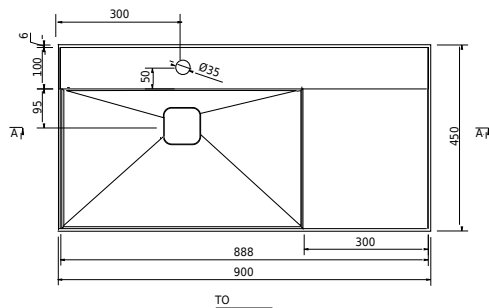

Oslo 90 Waschbecken links

SKU: 40010353

EW

Farbe:

Matt weiß

Größe:

16cm / 90cm / 45cm

Gewicht:

20.5kg (Produkt)

Oslo 90 Waschbecken links Details: