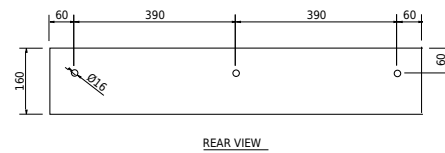

Oslo 90 Waschbecken links

SKU: 40010353

EW

Farbe:

Matt weiß

Größe:

16cm / 90cm / 45cm

Gewicht:

20.5kg (Produkt)

Oslo 90 Waschbecken links Details: