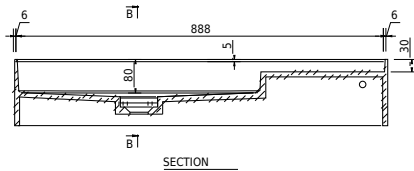

Oslo 90 Waschbecken links

SKU: 40010353

EW

Farbe:

Matt weiß

Größe:

16cm / 90cm / 45cm

Gewicht:

20.5kg (Produkt)

Oslo 90 Waschbecken links Details: