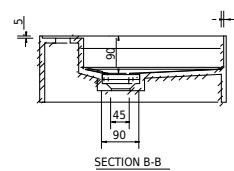

Oslo 90 Waschbecken links

SKU: 40010353

EW

Farbe:

Matt weiß

Größe:

16cm / 90cm / 45cm

Gewicht:

20.5kg (Produkt)

Oslo 90 Waschbecken links Details: