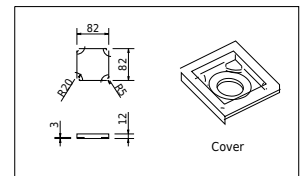

Oslo 90 Waschbecken links

SKU: 40010353

EW

Farbe:

Matt weiß

Größe:

16cm / 90cm / 45cm

Gewicht:

20.5kg (Produkt)

Oslo 90 Waschbecken links Details: