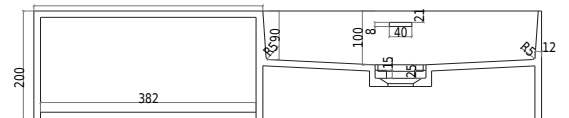

# Oslo 90 Waschbecken rechts mit Schublade und Handtuchhalter

SKU: 40010356

SECTION A-A

FRONT VIEW

BACK VIEW

**Farbe:** Matt weiß  
**Größe:** 20cm / 90cm / 40cm  
**Gewicht:** kg (Produkt)

**Oslo 90 Waschbecken rechts mit Schublade und Handtuchhalter Details:**