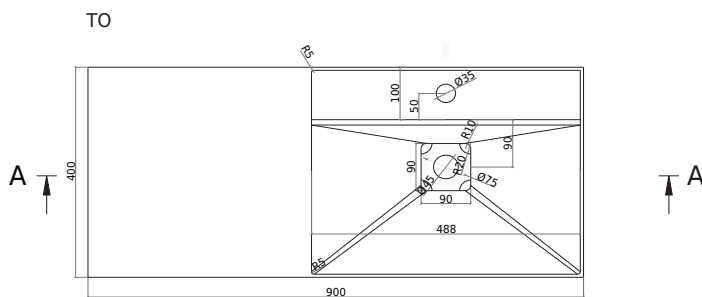

# Oslo 90 Waschbecken rechts mit Schublade und Handtuchhalter

SKU: 40010356

SECTION A-A

FRONT VIEW

BACK VIEW

**Farbe:** Matt weiß  
**Größe:** 20cm / 90cm / 40cm  
**Gewicht:** kg (Produkt)

**Oslo 90 Waschbecken rechts mit Schublade und Handtuchhalter Details:**