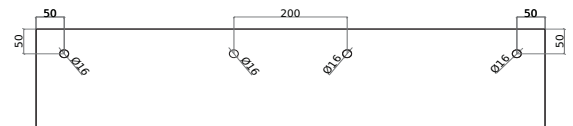

# Oslo 90 Waschbecken rechts mit Schublade und Handtuchhalter

SKU: 40010356

SECTION A-A

FRONT VIEW

BACK VIEW

**Farbe:** Matt weiß  
**Größe:** 20cm / 90cm / 40cm  
**Gewicht:** kg (Produkt)

**Oslo 90 Waschbecken rechts mit Schublade und Handtuchhalter Details:**