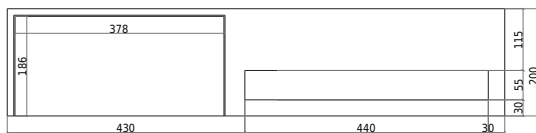

# Oslo 90 Waschbecken rechts mit Schublade und Handtuchhalter

SKU: 40010356

SECTION A-A

FRONT VIEW

BACK VIEW

**Farbe:** Matt weiß  
**Größe:** 20cm / 90cm / 40cm  
**Gewicht:** kg (Produkt)

**Oslo 90 Waschbecken rechts mit Schublade und Handtuchhalter Details:**