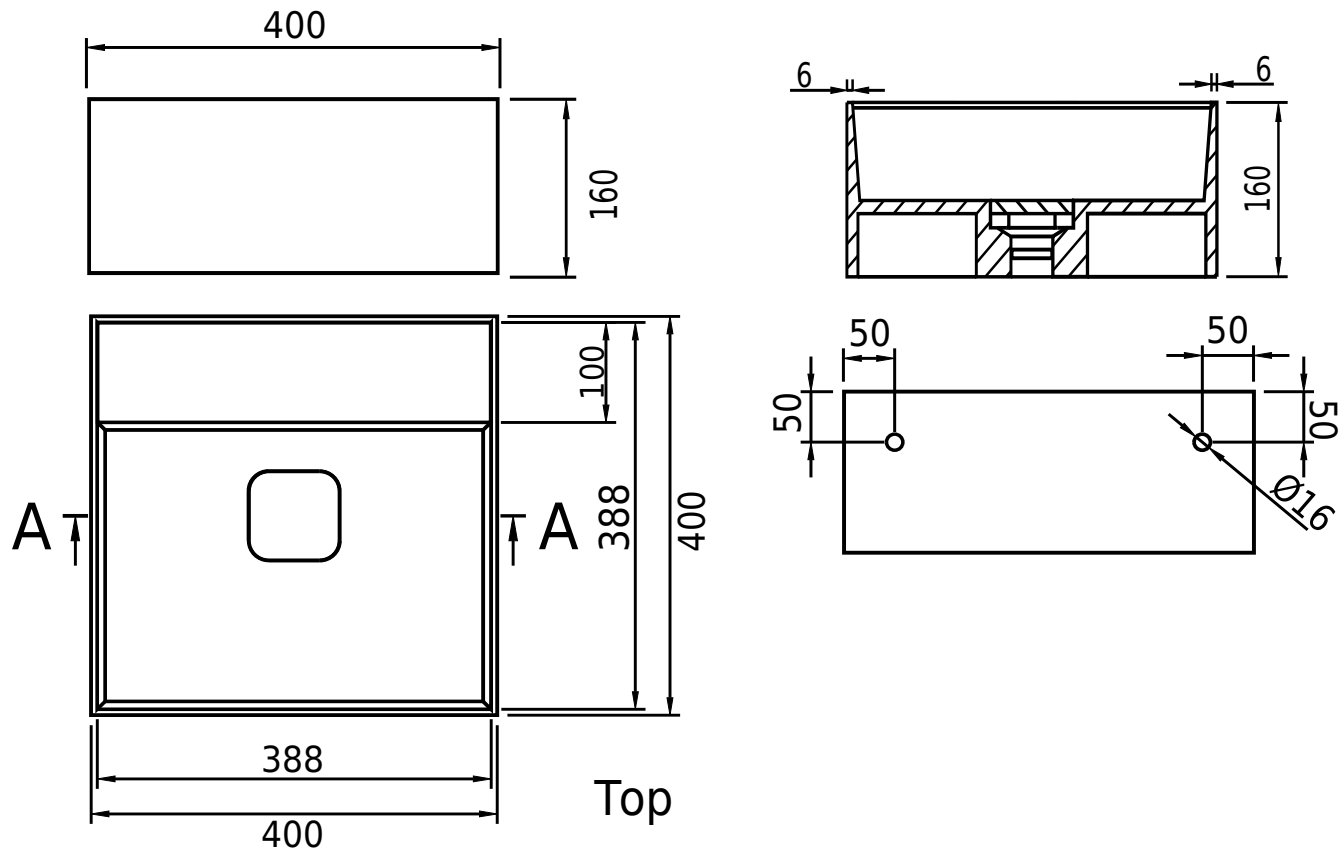

## Oslo 40 Waschbecken

SKU: 40010357

|                 |                    |
|-----------------|--------------------|
| <b>Farbe:</b>   | Matt weiß          |
| <b>Größe:</b>   | 16cm / 40cm / 40cm |
| <b>Gewicht:</b> | 9.9kg (Produkt)    |

**Oslo 40 Waschbecken Details:**