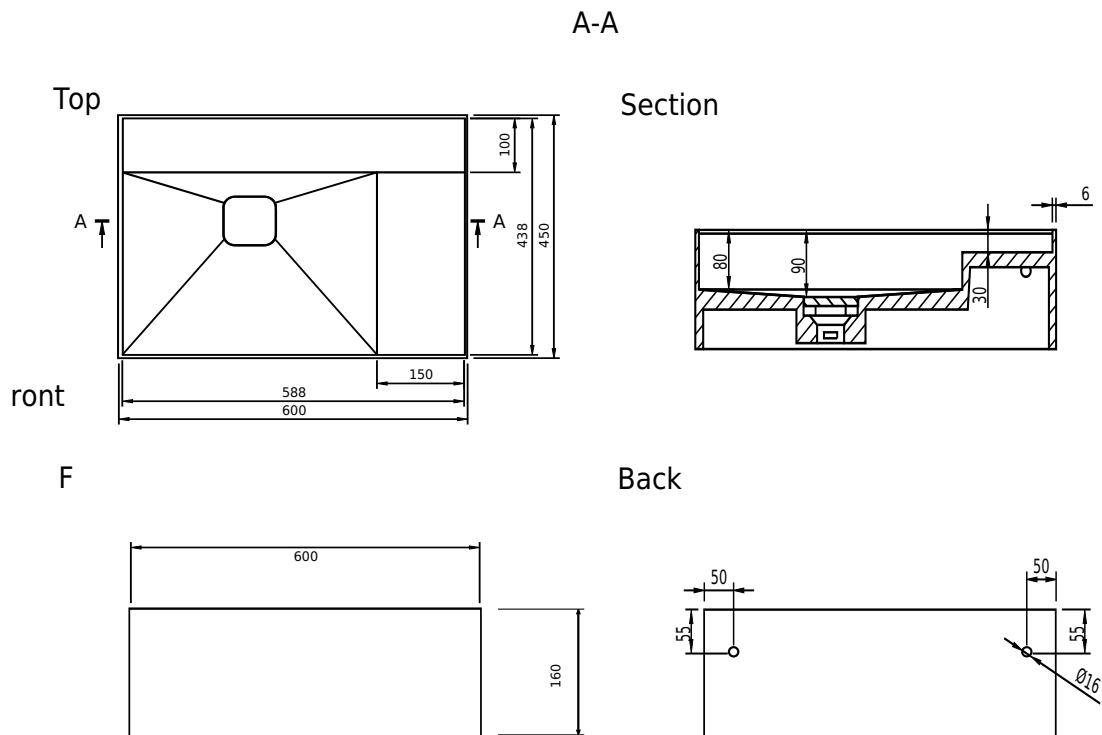

Oslo 60 Waschbecken links

SKU: 40010360

Farbe: Matt weiß
Größe: 16cm / 60cm / 45cm
Gewicht: kg (Produkt)

Oslo 60 Waschbecken links Details: