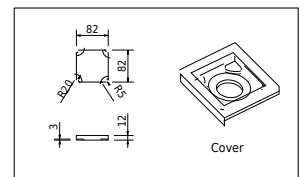

Oslo 60 Waschbecken rechts

SKU: 40010363

Farbe: Matt weiß
Größe: 16cm / 60cm / 45cm
Gewicht: kg (Produkt)

Oslo 60 Waschbecken rechts Details: