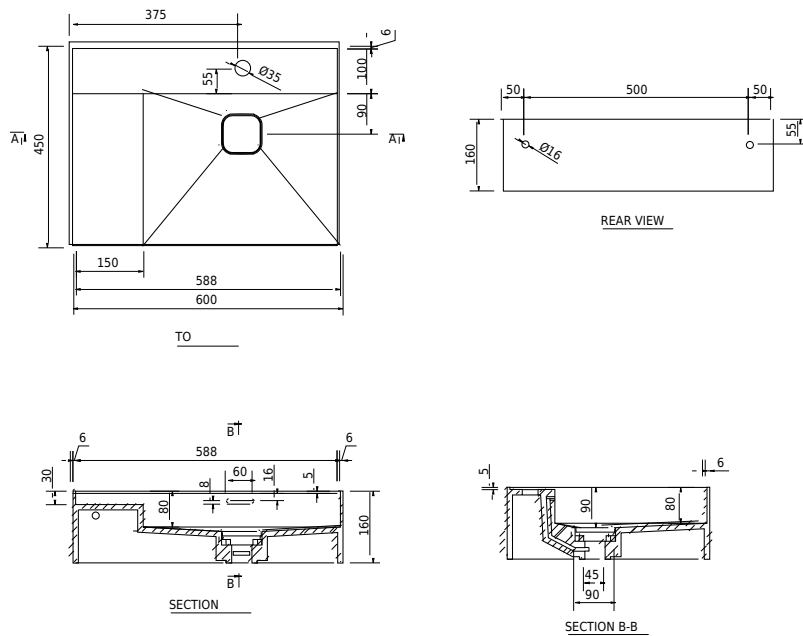

Oslo 60 Waschbecken rechts

SKU: 40010363

Farbe: Matt weiß
Größe: 16cm / 60cm / 45cm
Gewicht: kg (Produkt)

Oslo 60 Waschbecken rechts Details: