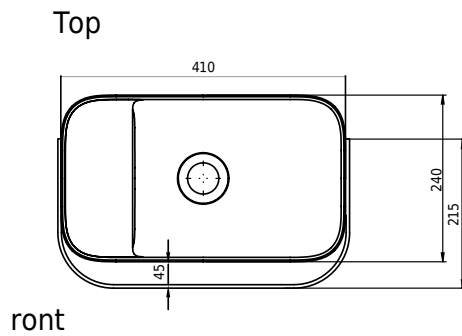

Copenhagen Bath

Roskildevej 394
DK-2610 Rødovre
CVR: DK32648622
Telefon: (0)17659851046
kontakt@copenhagenbath.de
www.copenhagenbath.de

Yuno Rail 41 Gold

SKU: 40010365

Farbe: Matt weiß/gebürstetes gold
Größe: 30cm / 41cm / 29cm
Gewicht: 10kg (Produkt)