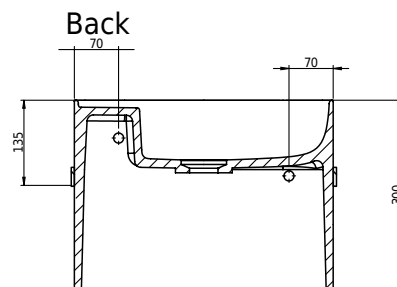

Copenhagen Bath

Roskildevej 394
DK-2610 Rødovre
CVR: DK32648622
Telefon: (0)17659851046
kontakt@copenhagenbath.de
www.copenhagenbath.de

Yuno Rail 41 Gold

SKU: 40010365

Farbe: Matt weiß/gebürstetes gold
Größe: 30cm / 41cm / 29cm
Gewicht: 10kg (Produkt)