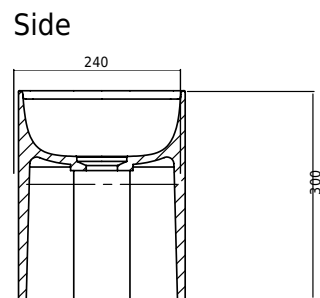

Copenhagen Bath

Roskildevej 394
DK-2610 Rødovre
CVR: DK32648622
Telefon: (0)17659851046
kontakt@copenhagenbath.de
www.copenhagenbath.de

Yuno Rail 41 Gold

SKU: 40010365

Farbe: Matt weiß/gebürstetes gold
Größe: 30cm / 41cm / 29cm
Gewicht: 10kg (Produkt)