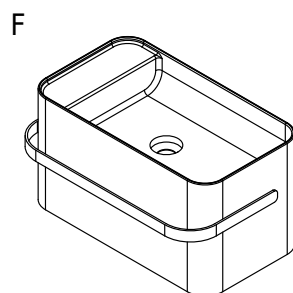

Yuno Rail 55 Gold

SKU: 40010366

Farbe: Matt weiß/gebürstetes gold
Größe: 30cm / 55cm / 36cm
Gewicht: 16kg (Produkt)

Yuno Rail 55 Gold Details: