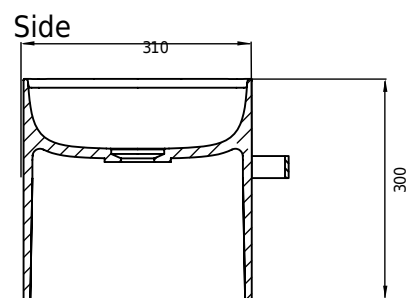

Yuno Rail 55 Gold

SKU: 40010366

Farbe: Matt weiß/gebürstetes gold
Größe: 30cm / 55cm / 36cm
Gewicht: 16kg (Produkt)

Yuno Rail 55 Gold Details: