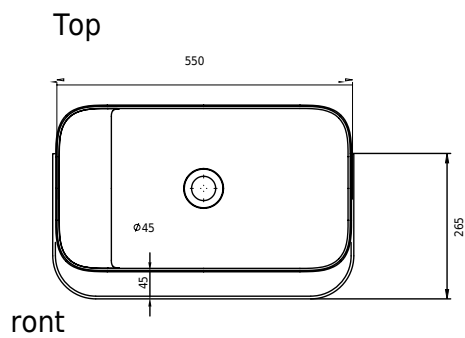

Yuno Rail 55 Gold

SKU: 40010366

Farbe: Matt weiß/gebürstetes gold
Größe: 30cm / 55cm / 36cm
Gewicht: 16kg (Produkt)

Yuno Rail 55 Gold Details: