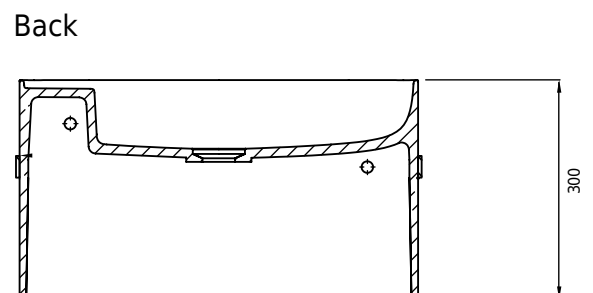

Yuno Rail 55 Gold

SKU: 40010366

Farbe: Matt weiß/gebürstetes gold
Größe: 30cm / 55cm / 36cm
Gewicht: 16kg (Produkt)

Yuno Rail 55 Gold Details: