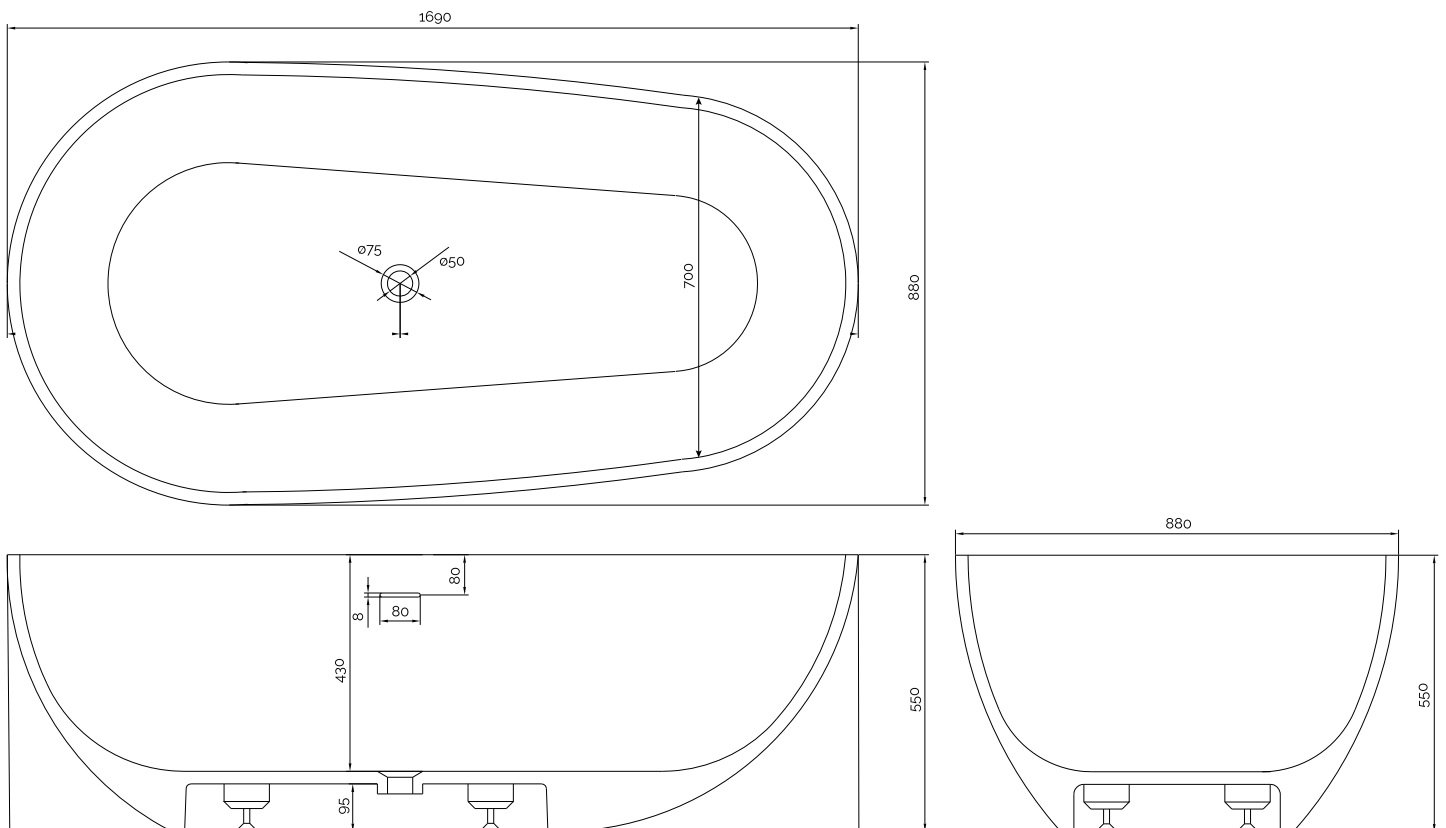

# Helsinki Badewanne

SKU: 40030058

**Farbe:**

**Liter:**

**Größe:**

**Gewicht:**

300 Überlauf

55cm / 169cm / 88cm

165kg (Produkt)

## Helsinki Badewanne Details:

Bitte beachten Sie, dass es zu einer Toleranz von  $\pm 5$  mm kommen kann, da alle Produkte von Hand bearbeitet werden.