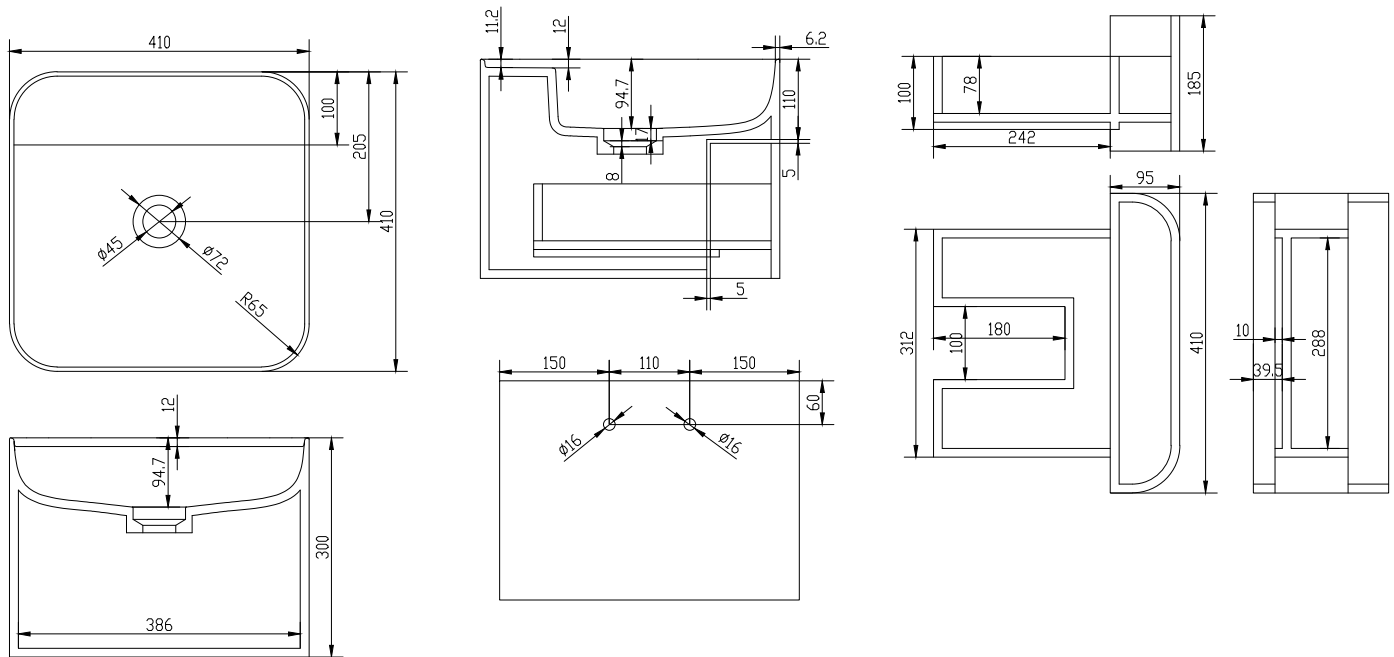

Yuno CA 41 Chroma

SKU: 40010369

Farbe:

Größe:

Gewicht:

30cm / 41cm / 41cm

21kg (Produkt)

Yuno CA 41 Chroma Details: