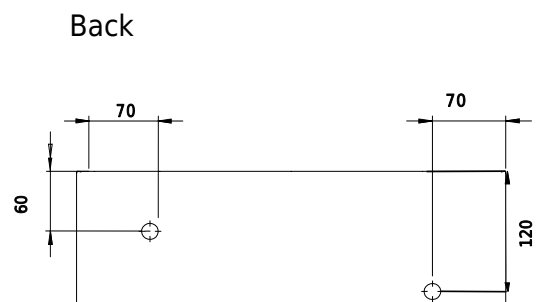

Copenhagen Bath

Roskildevej 394
DK-2610 Rødovre
CVR: DK32648622
Telefon: (0)17659851046
kontakt@copenhagenbath.de
www.copenhagenbath.de

Yuno LR 41 Chroma

SKU: 40010371

Farbe:

Größe:

13.5cm / 41cm / 24cm

Gewicht:

6.5kg (Produkt)

Yuno LR 41 Chroma Details: