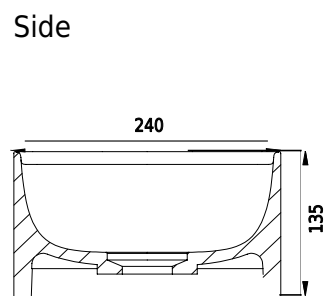

Copenhagen Bath

Roskildevej 394
DK-2610 Rødovre
CVR: DK32648622
Telefon: (0)17659851046
kontakt@copenhagenbath.de
www.copenhagenbath.de

Yuno LR 41 Chroma

SKU: 40010371

Farbe:

Größe:

13.5cm / 41cm / 24cm

Gewicht:

6.5kg (Produkt)

Yuno LR 41 Chroma Details: