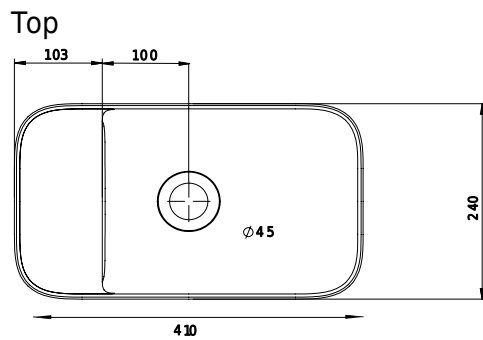

Copenhagen Bath

Roskildevej 394
DK-2610 Rødovre
CVR: DK32648622
Telefon: (0)17659851046
kontakt@copenhagenbath.de
www.copenhagenbath.de

Yuno LR 41 Chroma

SKU: 40010371

Farbe:

Größe:

13.5cm / 41cm / 24cm

Gewicht:

6.5kg (Produkt)

Yuno LR 41 Chroma Details: