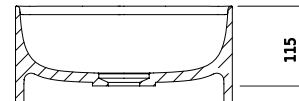

# Yuno LR 55 Chroma

SKU: 40010372

T

Side

Front

Back

**Farbe:**

**Größe:**

13.5cm / 55cm / 31cm

**Gewicht:**

9.5kg (Produkt)

**Yuno LR 55 Chroma Details:**