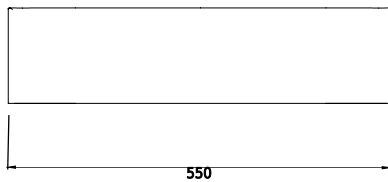

Yuno LR 55 Chroma

SKU: 40010372

T

Side

Front

Back

Farbe:

Größe:

13.5cm / 55cm / 31cm

Gewicht:

9.5kg (Produkt)

Yuno LR 55 Chroma Details: