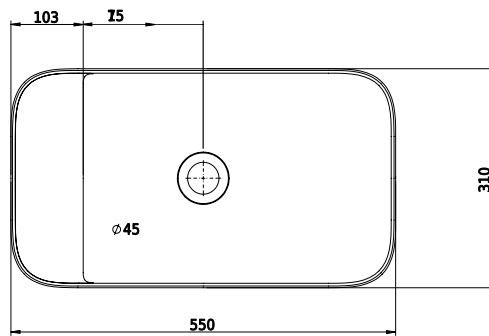

Yuno LR 55 Chroma

SKU: 40010372

T

Side

Front

Back

Farbe:

Größe:

13.5cm / 55cm / 31cm

Gewicht:

9.5kg (Produkt)

Yuno LR 55 Chroma Details: