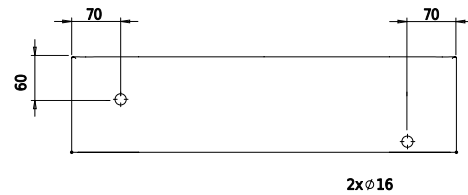

Yuno LR 55 Chroma

SKU: 40010372

T

Side

Front

Back

Farbe:

Größe:

13.5cm / 55cm / 31cm

Gewicht:

9.5kg (Produkt)

Yuno LR 55 Chroma Details: