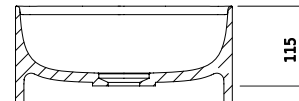

Yuno LR 55 Chroma

SKU: 40010372

T

Side

Front

Back

Farbe:

Größe:

13.5cm / 55cm / 31cm

Gewicht:

9.5kg (Produkt)

Yuno LR 55 Chroma Details: