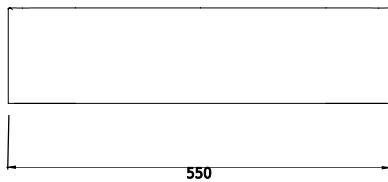

# Yuno LR 55 Chroma

SKU: 40010372

T

Side

Front

Back

**Farbe:**

**Größe:**

13.5cm / 55cm / 31cm

**Gewicht:**

9.5kg (Produkt)

**Yuno LR 55 Chroma Details:**