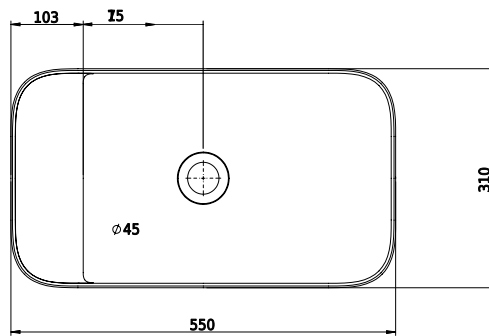

# Yuno LR 55 Chroma

SKU: 40010372

T

Side

Front

Back

**Farbe:**

**Größe:**

13.5cm / 55cm / 31cm

**Gewicht:**

9.5kg (Produkt)

**Yuno LR 55 Chroma Details:**