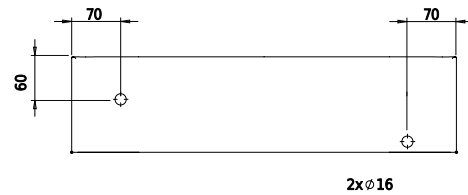

# Yuno LR 55 Chroma

SKU: 40010372

T

Side

Front

Back

**Farbe:**

**Größe:**

13.5cm / 55cm / 31cm

**Gewicht:**

9.5kg (Produkt)

**Yuno LR 55 Chroma Details:**