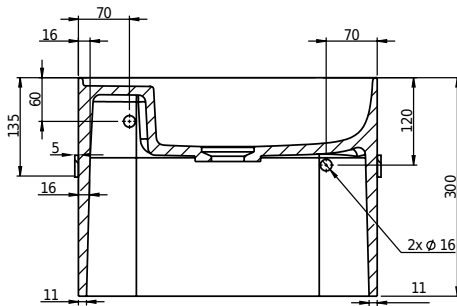

# Yuno Rail 41 Chroma

SKU: 40010373

**Farbe:**

**Größe:**

30cm / 41cm / 24cm

**Gewicht:**

10kg (Produkt)

**Yuno Rail 41 Chroma Details:**