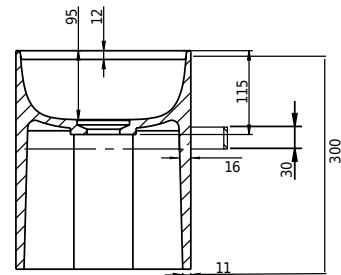

Yuno Rail 41 Chroma

SKU: 40010373

Farbe:

Größe:

30cm / 41cm / 24cm

Gewicht:

10kg (Produkt)

Yuno Rail 41 Chroma Details: