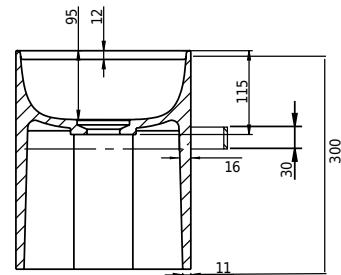

# Yuno Rail 41 Chroma

SKU: 40010373

**Farbe:**

**Größe:**

30cm / 41cm / 24cm

**Gewicht:**

10kg (Produkt)

**Yuno Rail 41 Chroma Details:**