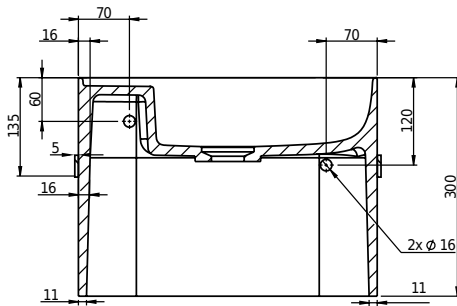

Yuno Rail 41 Chroma

SKU: 40010373

Farbe:

Größe:

30cm / 41cm / 24cm

Gewicht:

10kg (Produkt)

Yuno Rail 41 Chroma Details: