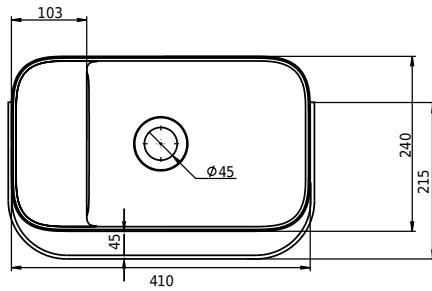

Yuno Rail 41 Chroma

SKU: 40010373

Farbe:

Größe:

30cm / 41cm / 24cm

Gewicht:

10kg (Produkt)

Yuno Rail 41 Chroma Details: