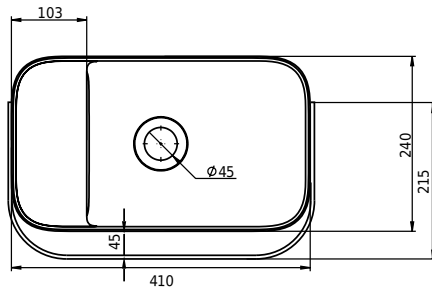

# Yuno Rail 41 Chroma

SKU: 40010373

**Farbe:**

**Größe:**

30cm / 41cm / 24cm

**Gewicht:**

10kg (Produkt)

**Yuno Rail 41 Chroma Details:**